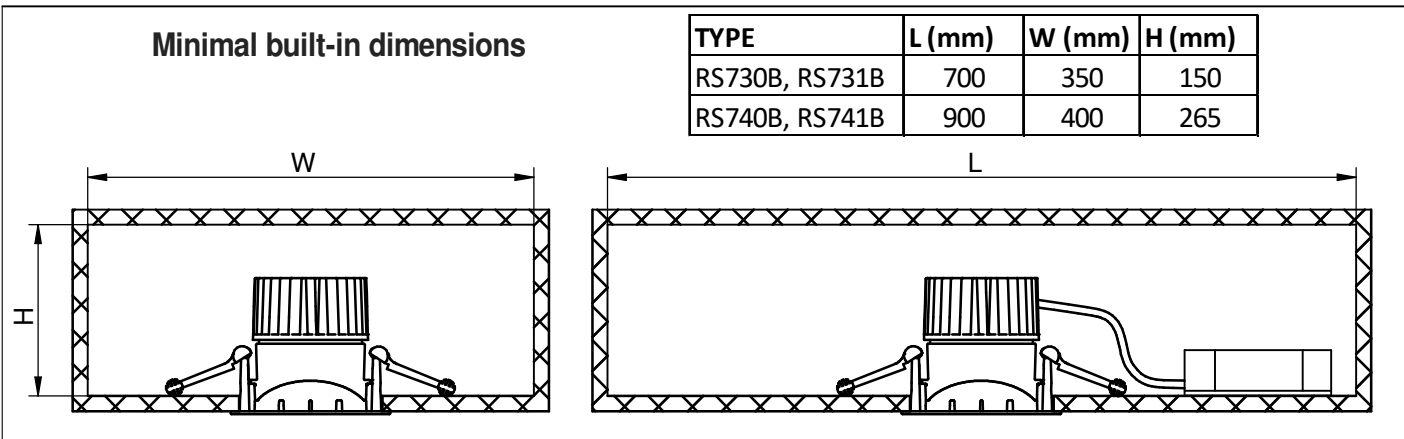

## LuxSpace Accent Mini, Compact

RS730B, RS731B  
RS740B, RS741B

220 V  
240 V

50 Hz  
60 Hz

GLOW WIRE  
650 °C

Model	Lumen package	Color Temperature [K]	kg
RS730/RS731	LED12S	827/830/840/930	0,54
	LED17S	827/830/840/930/PW930/CRW/CH	0,76
	LED19S	FMT/ROSE	0,76
RS740/RS741	LED20S	827/830/840/930/PW930	0,76
	LED27S	827/830/840/930/PW930/ROSE/FR/CRW/FMT	0,76
	LED39S	827/830/840/930/FR/PW930/PC930	0,76
	LED49S	827/830/840/930/FR/PW930/PC930	0,76

Product info

Luminaire must not cover with any thermally insulating material.

Xitanium 36W WH 0.3-1.05A 54V Is (PSE-E)		Xitanium 36W WH 0.3-1A 54V TD/Is CL (PSD-VLC)		XITANIUM 50W WH 0.7-1.5A 54V IS (PSE-E)		Xitanium 50W WH 0.7-1.5A 54V TD/Is CL 230V (PSD-VLC)	
<b>I<sub>max</sub> (A)</b>	16	<b>I<sub>max</sub> (A)</b>	20,4	<b>I<sub>max</sub> (A)</b>	23,5	<b>I<sub>max</sub> (A)</b>	24,9
<b>T<sub>ref</sub> (ms)</b>	0,216	<b>T<sub>ref</sub> (ms)</b>	0,195	<b>T<sub>ref</sub> (ms)</b>	0,272	<b>T<sub>ref</sub> (ms)</b>	0,186
<b>MCB</b>	<b>Max. Products (pcs)*</b>	<b>MCB</b>	<b>Max. Products (pcs)*</b>	<b>MCB</b>	<b>Max. Products (pcs)*</b>	<b>MCB</b>	<b>Max. Products (pcs)*</b>
B-10A	22	B-10A	15	B-10A	15	B-10A	17
B-16A	36	B-16A	24	B-16A	24	B-16A	27
C-10A	37	C-10A	24	C-10A	24	C-10A	28
C-16A	61	C-16A	40	C-16A	40	C-16A	45