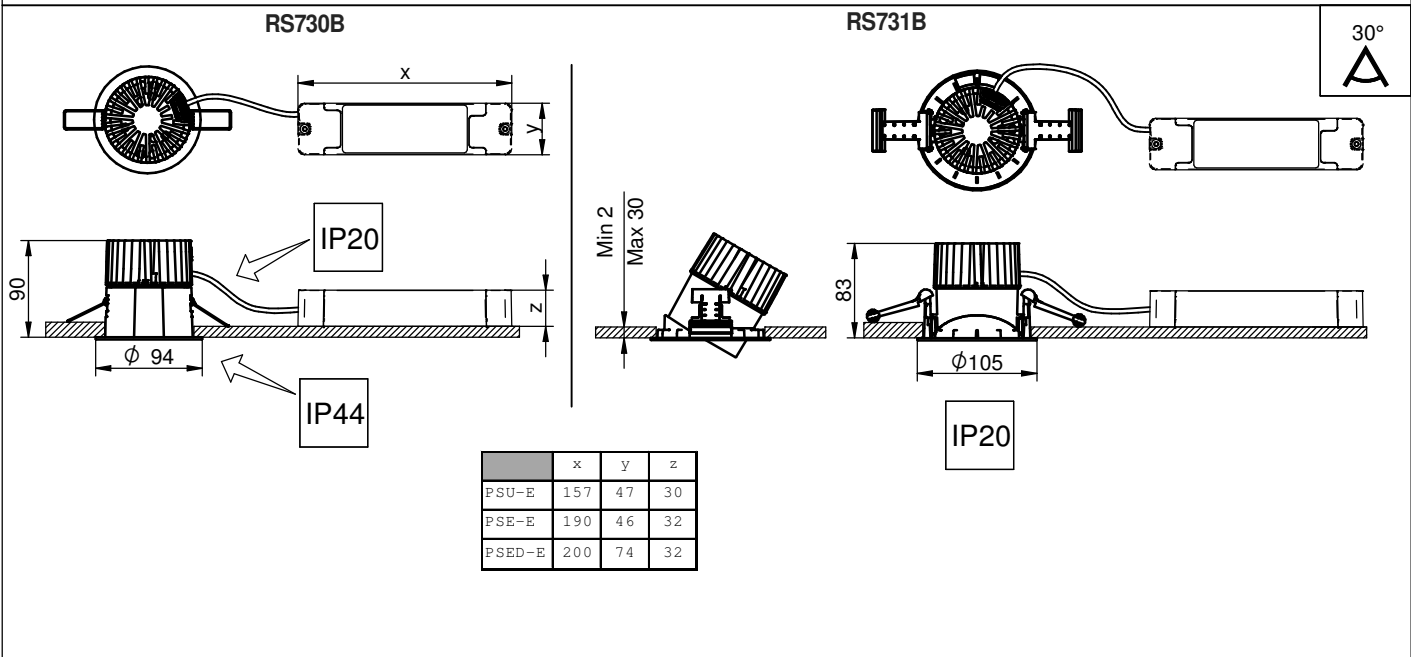

## LuxSpace Accent Mini, Compact

RS730B, RS731B  
RS740B, RS741B

220 V  
240 V

50 Hz  
60 Hz

GLOW WIRE  
650 °C

Model	Lumen package	Color Temperature [K]	kg
RS730/RS731	LED12S	827/830/840/930	0,54
	LED17S	827/830/840/930/PW930/CRW/CH	0,76
	LED19S	FMT/ROSE	0,76
RS740/RS741	LED20S	827/830/840/930/PW930	0,76
	LED27S	827/830/840/930/PW930/ROSE/FR/CRW/FMT	0,76
	LED39S	827/830/840/930/FR/PW930/PC930	0,76
	LED49S	827/830/840/930/FR/PW930/PC930	0,76

Product info

Luminaire must not cover with any thermally insulating material.

Xitanium 36W WH 0.3-1.05A 54V Is (PSE-E)		Xitanium 36W WH 0.3-1A 54V TD/Is CL (PSD-VLC)		XITANIUM 50W WH 0.7-1.5A 54V IS (PSE-E)		Xitanium 50W WH 0.7-1.5A 54V TD/Is CL 230V (PSD-VLC)	
<b>I<sub>max</sub> (A)</b>	16	<b>I<sub>max</sub> (A)</b>	20,4	<b>I<sub>max</sub> (A)</b>	23,5	<b>I<sub>max</sub> (A)</b>	24,9
<b>T<sub>ref</sub> (ms)</b>	0,216	<b>T<sub>ref</sub> (ms)</b>	0,195	<b>T<sub>ref</sub> (ms)</b>	0,272	<b>T<sub>ref</sub> (ms)</b>	0,186
<b>MCB</b>	<b>Max. Products (pcs)*</b>	<b>MCB</b>	<b>Max. Products (pcs)*</b>	<b>MCB</b>	<b>Max. Products (pcs)*</b>	<b>MCB</b>	<b>Max. Products (pcs)*</b>
B-10A	22	B-10A	15	B-10A	15	B-10A	17
B-16A	36	B-16A	24	B-16A	24	B-16A	27
C-10A	37	C-10A	24	C-10A	24	C-10A	28
C-16A	61	C-16A	40	C-16A	40	C-16A	45