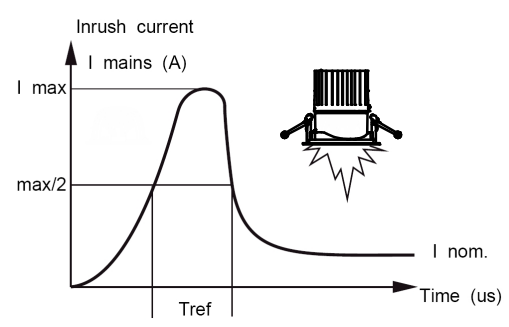

Product info

Luminaire must not cover with any thermally insulating material.

Xitanium 36W WH 0.3-1.05A 54V Is (PSE-E)		Xitanium 36W WH 0.3-1A 54V TD/Is CL (PSD-VLC)		XITANIUM 50W WH 0.7-1.5A 54V IS (PSE-E)		Xitanium 50W WH 0.7-1.5A 54V TD/Is CL 230V (PSD-VLC)	
<b>I<sub>max</sub> (A)</b>	16	<b>I<sub>max</sub> (A)</b>	20,4	<b>I<sub>max</sub> (A)</b>	23,5	<b>I<sub>max</sub> (A)</b>	24,9
<b>T<sub>ref</sub> (ms)</b>	0,216	<b>T<sub>ref</sub> (ms)</b>	0,195	<b>T<sub>ref</sub> (ms)</b>	0,272	<b>T<sub>ref</sub> (ms)</b>	0,186
<b>MCB</b>	<b>Max. Products (pcs)*</b>	<b>MCB</b>	<b>Max. Products (pcs)*</b>	<b>MCB</b>	<b>Max. Products (pcs)*</b>	<b>MCB</b>	<b>Max. Products (pcs)*</b>
B-10A	22	B-10A	15	B-10A	15	B-10A	17
B-16A	36	B-16A	24	B-16A	24	B-16A	27
C-10A	37	C-10A	24	C-10A	24	C-10A	28
C-16A	61	C-16A	40	C-16A	40	C-16A	45

Xitanium 20W WH 0.15-0.5A 54V Is (PSE-E)		Xitanium 20W WH 0.15-0.5A 54V TD/Is CL (PSD-VLC)		Xitanium 36W/m 0.3-1.05A 54V 230V (PSU-E)		Xitanium 36W/m 0.3-1.05A 54V 230V (PSU-E)	
<b>I<sub>max</sub> (A)</b>	15,8	<b>I<sub>max</sub> (A)</b>	5,3	<b>I<sub>max</sub> (A)</b>	18	<b>I<sub>max</sub> (A)</b>	18
<b>T<sub>ref</sub> (ms)</b>	0,224	<b>T<sub>ref</sub> (ms)</b>	0,7	<b>T<sub>ref</sub> (ms)</b>	0,25	<b>T<sub>ref</sub> (ms)</b>	0,25
<b>MCB</b>	<b>Max. Products (pcs)*</b>	<b>MCB</b>	<b>Max. Products (pcs)*</b>	<b>MCB</b>	<b>Max. Products (pcs)*</b>	<b>MCB</b>	<b>Max. Products (pcs)*</b>
B-10A	22	B-10A	15	B-10A	21	B-10A	21
B-16A	36	B-16A	24	B-16A	34	B-16A	34
C-10A	37	C-10A	24	C-10A	35	C-10A	35
C-16A	61	C-16A	40	C-16A	57	C-16A	57