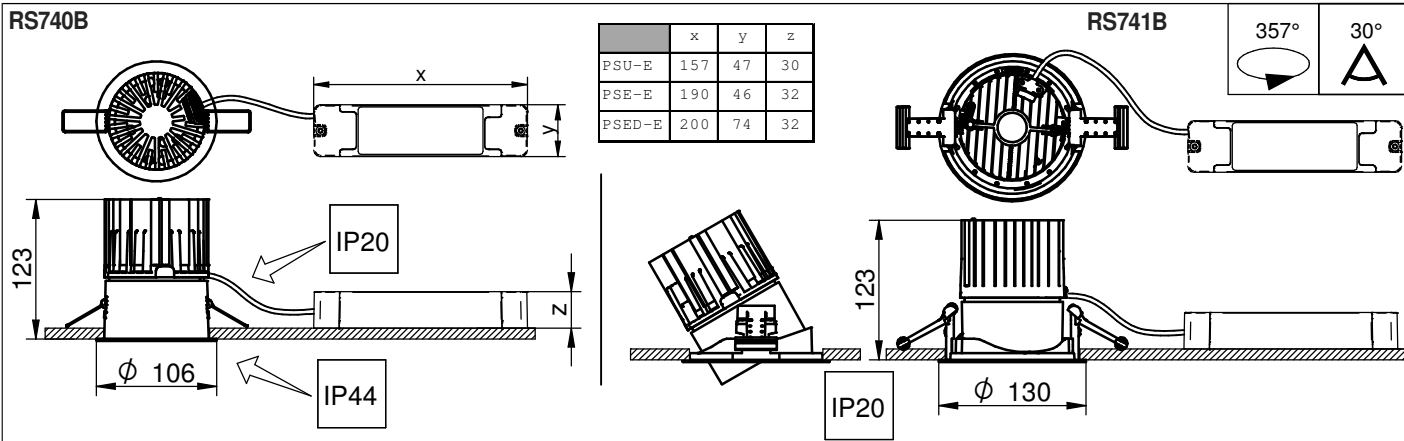

## LuxSpace Accent Mini, Compact

RS730B, RS731B  
RS740B, RS741B

220 V  
240 V

50 Hz  
60 Hz

GLOW WIRE  
650 °C

Model	Lumen package	Color Temperature [K]	kg
RS730/RS731	LED12S	827/830/840/930	0,54
	LED17S	827/830/840/930/PW930/CRW/CH	0,76
	LED19S	FMT/ROSE	0,76
RS740/RS741	LED20S	827/830/840/930/PW930	0,76
	LED27S	827/830/840/930/PW930/ROSE/FR/CRW/FMT	0,76
	LED39S	827/830/840/930/FR/PW930/PC930	0,76
	LED49S	827/830/840/930/FR/PW930/PC930	0,76

Product info

Luminaire must not cover with any thermally insulating material.

Xitanium 36W WH 0.3-1.05A 54V Is (PSE-E)		Xitanium 36W WH 0.3-1A 54V TD/Is CL (PSD-VLC)		XITANIUM 50W WH 0.7-1.5A 54V IS (PSE-E)		Xitanium 50W WH 0.7-1.5A 54V TD/Is CL 230V (PSD-VLC)	
<b>I<sub>max</sub> (A)</b>	16	<b>I<sub>max</sub> (A)</b>	20,4	<b>I<sub>max</sub> (A)</b>	23,5	<b>I<sub>max</sub> (A)</b>	24,9
<b>T<sub>ref</sub> (ms)</b>	0,216	<b>T<sub>ref</sub> (ms)</b>	0,195	<b>T<sub>ref</sub> (ms)</b>	0,272	<b>T<sub>ref</sub> (ms)</b>	0,186
<b>MCB</b>	<b>Max. Products (pcs)*</b>	<b>MCB</b>	<b>Max. Products (pcs)*</b>	<b>MCB</b>	<b>Max. Products (pcs)*</b>	<b>MCB</b>	<b>Max. Products (pcs)*</b>
B-10A	22	B-10A	15	B-10A	15	B-10A	17
B-16A	36	B-16A	24	B-16A	24	B-16A	27
C-10A	37	C-10A	24	C-10A	24	C-10A	28
C-16A	61	C-16A	40	C-16A	40	C-16A	45