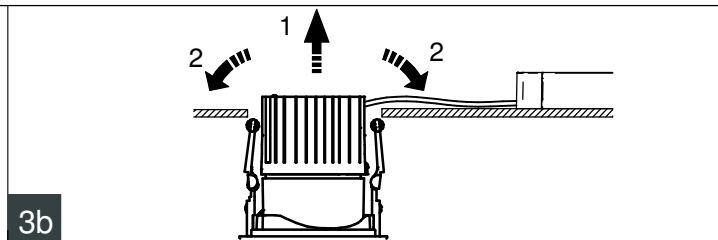

## LuxSpace Accent Mini, Compact

RS730B, RS731B  
RS740B, RS741B

220 V  
240 V

50 Hz  
60 Hz

GLOW WIRE  
650 °C

Model	Lumen package	Color Temperature [K]	kg
RS730/RS731	LED12S	827/830/840/930	0,54
	LED17S	827/830/840/930/PW930/CRW/CH	0,76
	LED19S	FMT/ROSE	0,76
RS740/RS741	LED20S	827/830/840/930/PW930	0,76
	LED27S	827/830/840/930/PW930/ROSE/FR/CRW/FMT	0,76
	LED39S	827/830/840/930/FR/PW930/PC930	0,76
	LED49S	827/830/840/930/FR/PW930/PC930	0,76

Product info

Luminaire must not cover with any thermally insulating material.

Xitanium 36W WH 0.3-1.05A 54V Is (PSE-E)		Xitanium 36W WH 0.3-1A 54V TD/Is CL (PSD-VLC)		XITANIUM 50W WH 0.7-1.5A 54V IS (PSE-E)		Xitanium 50W WH 0.7-1.5A 54V TD/Is CL 230V (PSD-VLC)	
<b>I<sub>max</sub> (A)</b>	16	<b>I<sub>max</sub> (A)</b>	20,4	<b>I<sub>max</sub> (A)</b>	23,5	<b>I<sub>max</sub> (A)</b>	24,9
<b>T<sub>ref</sub> (ms)</b>	0,216	<b>T<sub>ref</sub> (ms)</b>	0,195	<b>T<sub>ref</sub> (ms)</b>	0,272	<b>T<sub>ref</sub> (ms)</b>	0,186
<b>MCB</b>	<b>Max. Products (pcs)*</b>	<b>MCB</b>	<b>Max. Products (pcs)*</b>	<b>MCB</b>	<b>Max. Products (pcs)*</b>	<b>MCB</b>	<b>Max. Products (pcs)*</b>
B-10A	22	B-10A	15	B-10A	15	B-10A	17
B-16A	36	B-16A	24	B-16A	24	B-16A	27
C-10A	37	C-10A	24	C-10A	24	C-10A	28
C-16A	61	C-16A	40	C-16A	40	C-16A	45