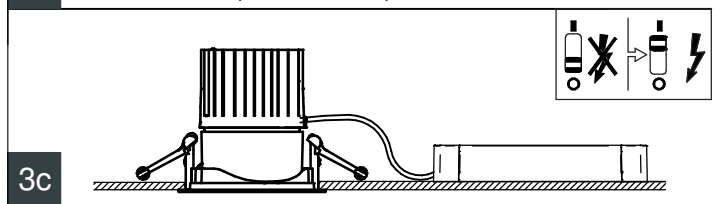

Product info

Luminaire must not cover with any thermally insulating material.

Xitanium 36W WH 0.3-1.05A 54V Is (PSE-E)		Xitanium 36W WH 0.3-1A 54V TD/Is CL (PSD-VLC)		XITANIUM 50W WH 0.7-1.5A 54V IS (PSE-E)		Xitanium 50W WH 0.7-1.5A 54V TD/Is CL 230V (PSD-VLC)	
<b>I<sub>max</sub> (A)</b>	16	<b>I<sub>max</sub> (A)</b>	20,4	<b>I<sub>max</sub> (A)</b>	23,5	<b>I<sub>max</sub> (A)</b>	24,9
<b>T<sub>ref</sub> (ms)</b>	0,216	<b>T<sub>ref</sub> (ms)</b>	0,195	<b>T<sub>ref</sub> (ms)</b>	0,272	<b>T<sub>ref</sub> (ms)</b>	0,186
<b>MCB</b>	<b>Max. Products (pcs)*</b>	<b>MCB</b>	<b>Max. Products (pcs)*</b>	<b>MCB</b>	<b>Max. Products (pcs)*</b>	<b>MCB</b>	<b>Max. Products (pcs)*</b>
B-10A	22	B-10A	15	B-10A	15	B-10A	17
B-16A	36	B-16A	24	B-16A	24	B-16A	27
C-10A	37	C-10A	24	C-10A	24	C-10A	28
C-16A	61	C-16A	40	C-16A	40	C-16A	45