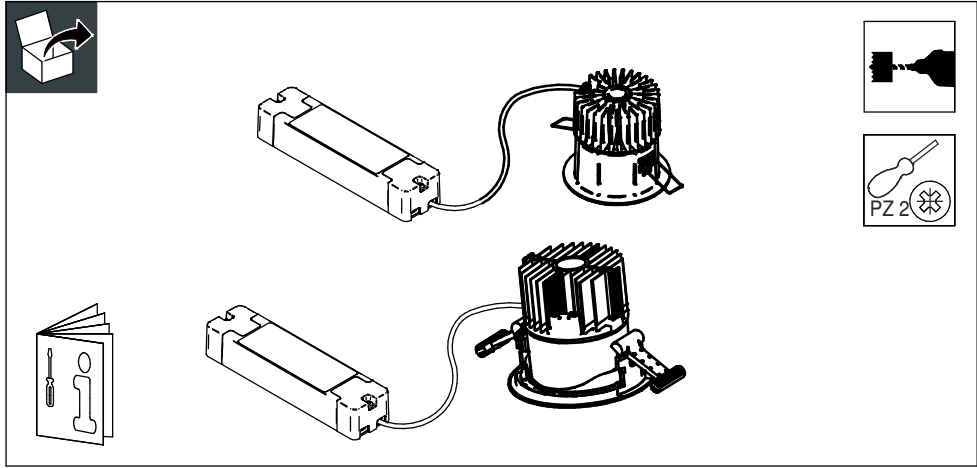

## LuxSpace Accent Mini, Compact

RS730B, RS731B  
RS740B, RS741B

220 V  
240 V

50 Hz  
60 Hz

GLOW WIRE  
650 °C

Model	Lumen package	Color Temperature [K]	kg
RS730/RS731	LED12S	827/830/840/930	0,54
	LED17S	827/830/840/930/PW930/CRW/CH	0,76
	LED19S	FMT/ROSE	0,76
RS740/RS741	LED20S	827/830/840/930/PW930	0,76
	LED27S	827/830/840/930/PW930/ROSE/FR/CRW/FMT	0,76
	LED39S	827/830/840/930/FR/PW930/PC930	0,76
	LED49S	827/830/840/930/FR/PW930/PC930	0,76