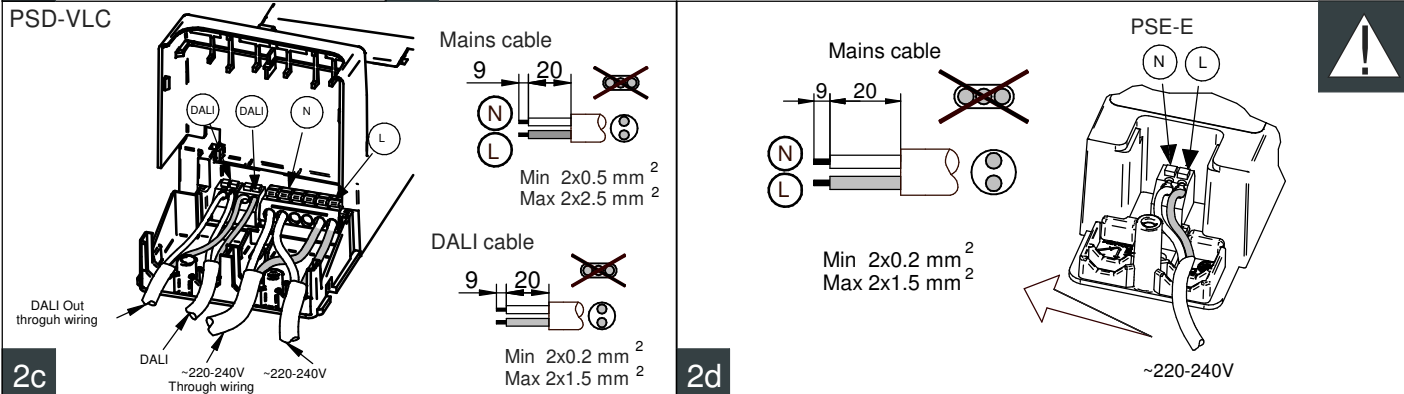

## LuxSpace Accent Mini, Compact

RS730B, RS731B  
RS740B, RS741B

220 V  
240 V

50 Hz  
60 Hz

GLOW WIRE  
650 °C

Model	Lumen package	Color Temperature [K]	kg
RS730/RS731	LED12S	827/830/840/930	0,54
	LED17S	827/830/840/930/PW930/CRW/CH	0,76
	LED19S	FMT/ROSE	0,76
RS740/RS741	LED20S	827/830/840/930/PW930	0,76
	LED27S	827/830/840/930/PW930/ROSE/FR/CRW/FMT	0,76
	LED39S	827/830/840/930/FR/PW930/PC930	0,76
	LED49S	827/830/840/930/FR/PW930/PC930	0,76

Product info

Luminaire must not cover with any thermally insulating material.

Xitanium 36W WH 0.3-1.05A 54V Is (PSE-E)		Xitanium 36W WH 0.3-1A 54V TD/Is CL (PSD-VLC)		XITANIUM 50W WH 0.7-1.5A 54V IS (PSE-E)		Xitanium 50W WH 0.7-1.5A 54V TD/Is CL 230V (PSD-VLC)	
<b>I<sub>max</sub> (A)</b>	16	<b>I<sub>max</sub> (A)</b>	20,4	<b>I<sub>max</sub> (A)</b>	23,5	<b>I<sub>max</sub> (A)</b>	24,9
<b>T<sub>ref</sub> (ms)</b>	0,216	<b>T<sub>ref</sub> (ms)</b>	0,195	<b>T<sub>ref</sub> (ms)</b>	0,272	<b>T<sub>ref</sub> (ms)</b>	0,186
<b>MCB</b>	<b>Max. Products (pcs)*</b>	<b>MCB</b>	<b>Max. Products (pcs)*</b>	<b>MCB</b>	<b>Max. Products (pcs)*</b>	<b>MCB</b>	<b>Max. Products (pcs)*</b>
B-10A	22	B-10A	15	B-10A	15	B-10A	17
B-16A	36	B-16A	24	B-16A	24	B-16A	27
C-10A	37	C-10A	24	C-10A	24	C-10A	28
C-16A	61	C-16A	40	C-16A	40	C-16A	45