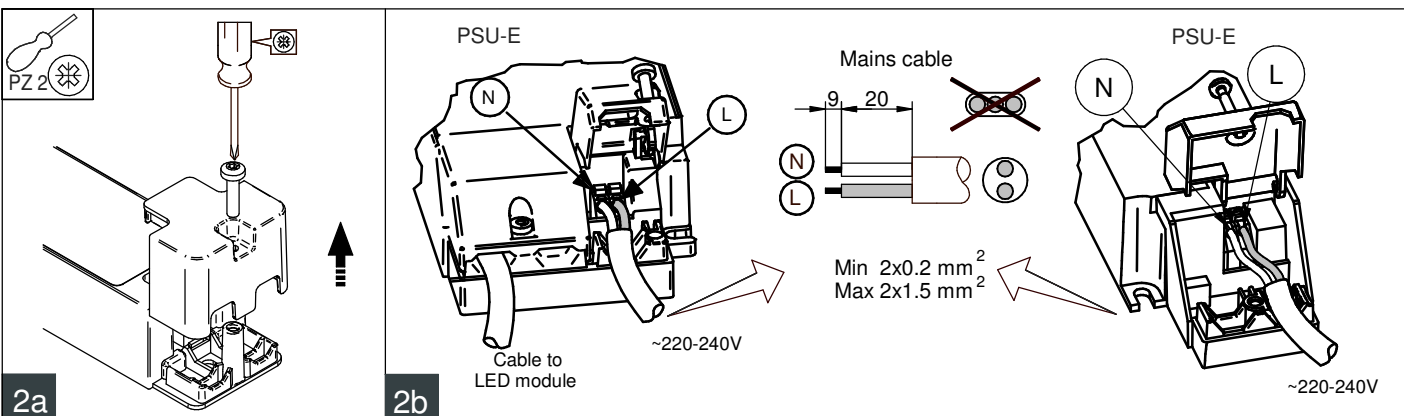

## LuxSpace Accent Mini, Compact

RS730B, RS731B  
RS740B, RS741B

220 V  
240 V

50 Hz  
60 Hz

GLOW WIRE  
650 °C

Model	Lumen package	Color Temperature [K]	kg
RS730/RS731	LED12S	827/830/840/930	0,54
	LED17S	827/830/840/930/PW930/CRW/CH	0,76
	LED19S	FMT/ROSE	0,76
RS740/RS741	LED20S	827/830/840/930/PW930	0,76
	LED27S	827/830/840/930/PW930/ROSE/FR/CRW/FMT	0,76
	LED39S	827/830/840/930/FR/PW930/PC930	0,76
	LED49S	827/830/840/930/FR/PW930/PC930	0,76

Product info

Luminaire must not cover with any thermally insulating material.

Xitanium 36W WH 0.3-1.05A 54V Is (PSE-E)		Xitanium 36W WH 0.3-1A 54V TD/Is CL (PSD-VLC)		XITANIUM 50W WH 0.7-1.5A 54V IS (PSE-E)		Xitanium 50W WH 0.7-1.5A 54V TD/Is CL 230V (PSD-VLC)	
<b>I<sub>max</sub> (A)</b>	16	<b>I<sub>max</sub> (A)</b>	20,4	<b>I<sub>max</sub> (A)</b>	23,5	<b>I<sub>max</sub> (A)</b>	24,9
<b>T<sub>ref</sub> (ms)</b>	0,216	<b>T<sub>ref</sub> (ms)</b>	0,195	<b>T<sub>ref</sub> (ms)</b>	0,272	<b>T<sub>ref</sub> (ms)</b>	0,186
<b>MCB</b>	<b>Max. Products (pcs)*</b>	<b>MCB</b>	<b>Max. Products (pcs)*</b>	<b>MCB</b>	<b>Max. Products (pcs)*</b>	<b>MCB</b>	<b>Max. Products (pcs)*</b>
B-10A	22	B-10A	15	B-10A	15	B-10A	17
B-16A	36	B-16A	24	B-16A	24	B-16A	27
C-10A	37	C-10A	24	C-10A	24	C-10A	28
C-16A	61	C-16A	40	C-16A	40	C-16A	45