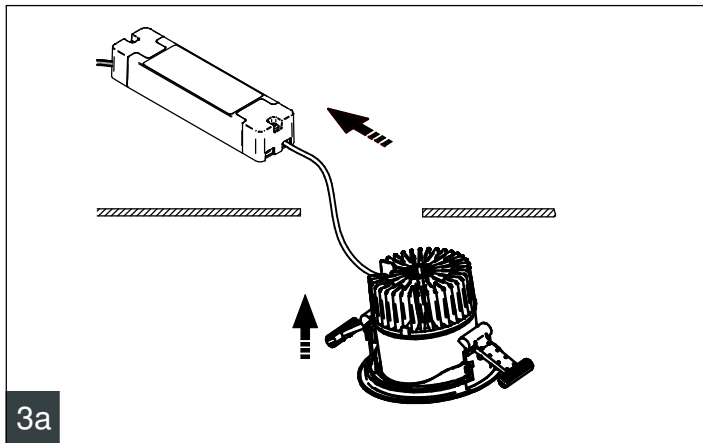

Product info

Luminaire must not cover with any thermally insulating material.

Xitanium 36W WH 0.3-1.05A 54V Is (PSE-E)		Xitanium 36W WH 0.3-1A 54V TD/Is CL (PSD-VLC)		XITANIUM 50W WH 0.7-1.5A 54V IS (PSE-E)		Xitanium 50W WH 0.7-1.5A 54V TD/Is CL 230V (PSD-VLC)	
<b>I<sub>max</sub> (A)</b>	16	<b>I<sub>max</sub> (A)</b>	20,4	<b>I<sub>max</sub> (A)</b>	23,5	<b>I<sub>max</sub> (A)</b>	24,9
<b>T<sub>ref</sub> (ms)</b>	0,216	<b>T<sub>ref</sub> (ms)</b>	0,195	<b>T<sub>ref</sub> (ms)</b>	0,272	<b>T<sub>ref</sub> (ms)</b>	0,186
<b>MCB</b>	<b>Max. Products (pcs)*</b>	<b>MCB</b>	<b>Max. Products (pcs)*</b>	<b>MCB</b>	<b>Max. Products (pcs)*</b>	<b>MCB</b>	<b>Max. Products (pcs)*</b>
B-10A	22	B-10A	15	B-10A	15	B-10A	17
B-16A	36	B-16A	24	B-16A	24	B-16A	27
C-10A	37	C-10A	24	C-10A	24	C-10A	28
C-16A	61	C-16A	40	C-16A	40	C-16A	45