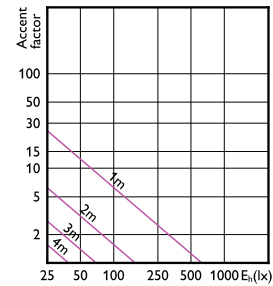

LEDspots CLA 4W PAR16 GU10 827 36D