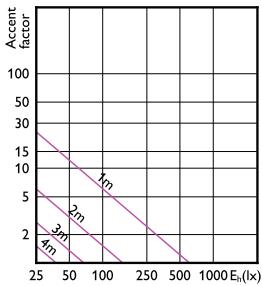

LEDspot GU10 PAR16 2700K