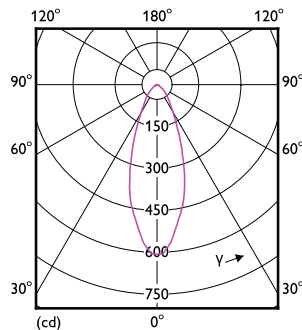

Funcionamiento de emergencia

Base de casquillo	GU10
Ciclo de conmutación	50000X

Rendimiento inicial (conforme con IEC)

Ángulo de haz (nom.)	36 °
Índice de reproducción cromática -IRC (nom.)	80
Llmf al fin de vida útil nominal (nom.)	70 %

Datos técnicos de la luz

Forma de la bombilla	PAR16

Temperatura

Temperatura máxima (nom.)	70 °C

Mecánicos y de carcasa

Order Code	Full Product Name	Voltaje (nom.)	Potencia (nominal) (nom.)
929002057371	LEDspotGU10EcoHome 50W 827 36D HV 1CT/20	220 V	3,8 W
929002057571	LEDspotGU10EcoHome 50W 865 36D HV 1CT/20	220 V	3,8 W
929002350471	LEDCLA 50W GU10 865 100-240V 36D ND1PF/6	100-240 V	4 W

Funcionamiento de emergencia

Order Code	Full Product Name	Vida útil nominal (nom.)
929002057371	LEDspotGU10EcoHome 50W 827 36D HV 1CT/20	10000 h
929002057571	LEDspotGU10EcoHome 50W 865 36D HV 1CT/20	10000 h

Order Code	Full Product Name	Vida útil nominal (nom.)
929002350471	LEDCLA 50W GU10 865 100-240V 36D ND1PF/6	25000 h

Rendimiento inicial (conforme con IEC)

Order Code	Full Product Name	Código de color	Temperatura		
			del color con correlación (nom.)	Flujo lumínico (nom.)	Intensidad luminosa (nom.)
929002057371	LEDspotGU10EcoHome 50W 827 36D HV 1CT/20	827	2700 K	340 lm	600 cd
929002057571	LEDspotGU10EcoHome 50W 865 36D HV 1CT/20	865	6500 K	370 lm	600 cd
929002350471	LEDCLA 50W GU10 865 100-240V 36D ND1PF/6	865	6500 K	350 lm	540 cd