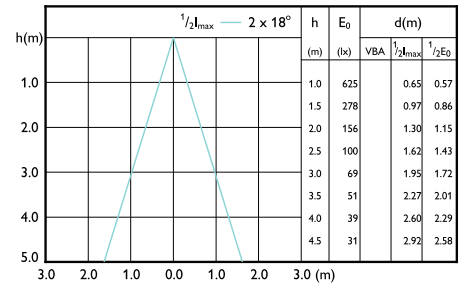

LEDspots CLA 4W PAR16 GU10 827 36D