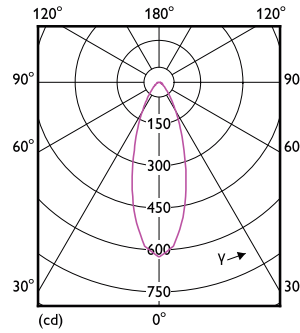

LEDspot GU10 PAR16 6500K