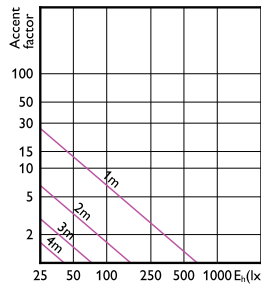

LEDspot GU10 PAR16 6500K