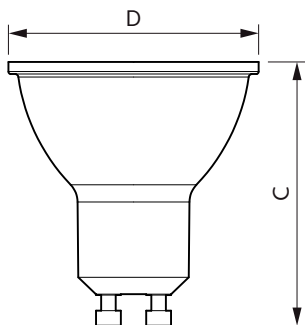

Aplicaciones

- Aplicaciones del hogar

Dicroica LED GU10 Essential

Versions

Plano de dimensiones

Product	D	C
LEDspotGU10EcoHome 50W 865 36D HV 1CT/20	50 mm	54 mm
LEDspotGU10EcoHome 50W 827 36D HV 1CT/20	50 mm	54 mm