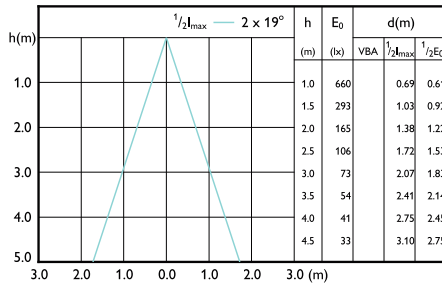

LEDspot GU10 PAR16 6500K