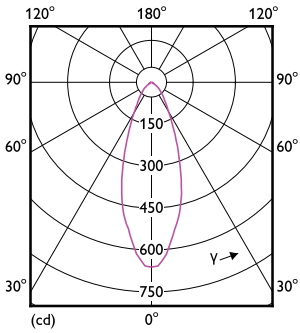

Dicroica LED GU10 Essential

Accent Diagrams