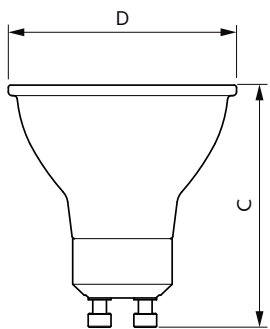

Aplicaciones

- Aplicaciones del hogar

Dicroica LED GU10 Essential

Versions

Plano de dimensiones

Product	D	C
LEDspotGU10EcoHome 50W 865 36D HV 1CT/20	50 mm	54 mm
LEDspotGU10EcoHome 50W 827 36D HV 1CT/20	50 mm	54 mm