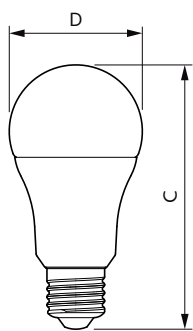

Aplicaciones

- Aplicaciones del hogar

Lámparas LED Essential

Versions

Plano de dimensiones

Product	D	C
ESS LEDBulb 12W E27 6500K HV 1PF/20 AR	58 mm	104 mm

Product	D	C
ESS LEDBulb 14W E27 3000K HV 1PF/20 AR	60 mm	108 mm
ESS LEDBulb 14W E27 6500K HV 1PF/20 AR	60 mm	108 mm