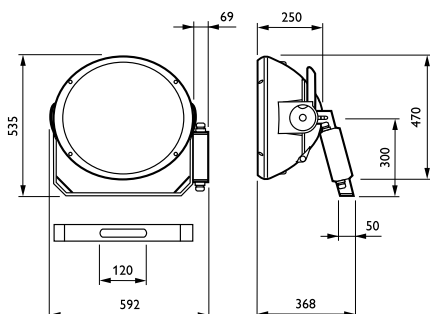

### Datos del producto

<b>Funcionamiento de emergencia</b>		<b>Equipo</b>	-
Código de la línea de lámparas	MHN-SA [ MASTER MHN-SA]	Tipo de cubierta/lente óptico	Cristal frontal, versión empotrable
Potencia de la lámpara	2000 W	Clase de protección IEC	Seguridad clase I
Color de la fuente de luz	956 luz de día	Tipo óptico para exterior	Categoría de haz de luz A3

# ArenaVision MVF403

Código de la línea de productos	MVF403 [ ARENAVISION]
<b>Mecánicos y de carcasa</b>	
Voltaje del suministro de lámpara	400 V [ 400]
Tensión de entrada	380 a 415 V
<b>Datos técnicos de la luz</b>	
Dimensiones (alto x ancho x profundidad)	NaN x NaN x NaN mm (NaN x NaN x NaN in)
<b>Aprobación y aplicación</b>	
Código de protección de ingreso	IP65 [ Protección contra el ingreso de polvo, a prueba de chorro de agua]
Código de protección de impacto mec.	IK08 [ 5 J protección contra vandalismo]
<b>Información general</b>	
Temperatura de color correlacionada inic.	5600 K

<b>Condiciones de aplicación</b>	
Rango de temperatura ambiente	-30 a +35 °C
<b>Datos de producto</b>	
Código del producto completo	871829106915700
Nombre del producto del pedido	MVF403 MHN-SA2000W/956 A3 SI
EAN/UPC: producto	8718291069157
Código del pedido	910925748512
Numerator - Quantity Per Pack	1
Numerator - Packs per outer box	1
Material Nr. (12NC)	910925748512
Net Weight (Piece)	14,500 kg

## Plano de dimensiones

ArenaVision MVF403/MVF404