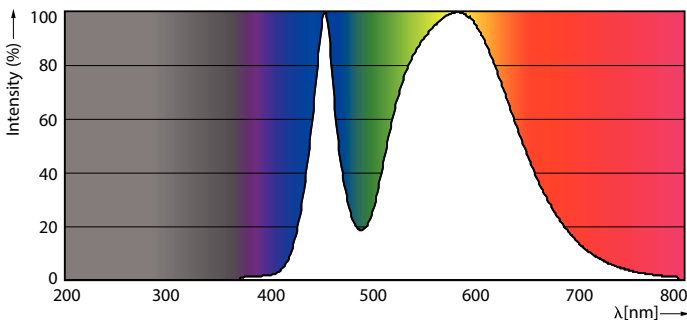

LEDtube 16W G13 740 CN I G