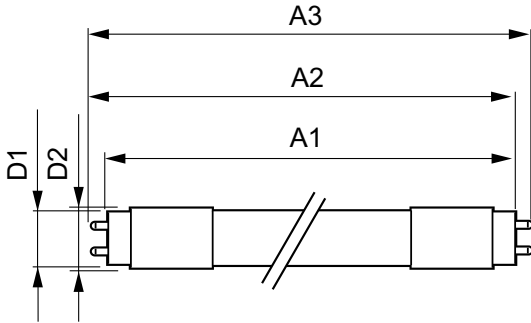

Tubos LED Ecofit T8

Datos de producto

Código del producto completo	871869965765900
Nombre del producto del pedido	Ecofit Mains LEDtube 1200mm 16W 740 G
EAN/UPC: producto	8718699657659
Código del pedido	929001127411

Numerator - Quantity Per Pack	1
Numerator - Packs per outer box	20
Material Nr. (12NC)	929001127411
Net Weight (Piece)	0,215 kg

Plano de dimensiones

Ecofit Mains LEDtube 1200mm 16W 740 G

Product	D1	D2	A1	A2	A3
Ecofit Mains LEDtube 1200mm 16W 740 G	25,68 mm	28 mm	1198,0 mm	1205,0 mm	1212,0 mm

Datos fotométricos