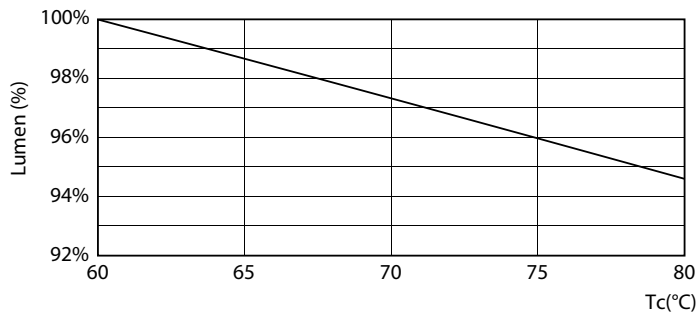

Datos del producto

Funcionamiento de emergencia		
Tapa y base	G13 [Medium Bi-Pin Fluorescent]	
Cumple con el reglamento RoHS de la UE	Sí	
Vida útil nominal (nominal)	15000 h	
Ciclo de alternado	50000X	
Rendimiento inicial (conforme con IEC)		
Código de color	740 [CCT de 4.000 K]	
Ángulo de haz (nominal)	240 °	
Flujo luminoso (nominal)	1600 lm	
Designación de color	Blanco frío (CW)	
Temperatura de color correlacionada (nominal)	4000 K	
Eficacia lumínica (promedio) (nominal)	100,00 lm/W	
Consistencia de color	<7	
Índice de reproducción de color (Nom)	73	
LLMF At End Of Nominal Lifetime (Nom)	70 %	
Mecánicos y de carcasa		
Frecuencia de entrada	50 a 60 Hz	
Power (Rated) (Nom)	16 W	
Tiempo de inicio (nominal)	0,5 s	
Tiempo de calentamiento para 60 % de luz (nominal)		0.5 s
Factor de potencia (nominal)		0.5
Voltaje (nominal)		220-240 V
Temperatura		
T° ambiente (máx.)		45 °C
T° ambiente (mín.)		-20 °C
T° almacenamiento (máx.)		65 °C
T° almacenamiento (mín.)		-40 °C
T° estuche máxima (nominal)		60 °C
Controles y regulación		
Con regulación de intensidad		No
Datos técnicos de la luz		
Longitud del producto		1200 mm
Forma del foco		tubo, terminal doble
Aprobación y aplicación		
Consumo de energía kWh/1000 h		16 kWh

Datos fotométricos

General Information E1 Photo Lighting E1 Page 107

LEDtube 1200mm 16W 740 T8 CN I G

LEDtube 16W G13 740 CN I G

Tubos LED Ecofit T8

Vida útil

LEDtube 15K FailureRate

LEDtube 15K