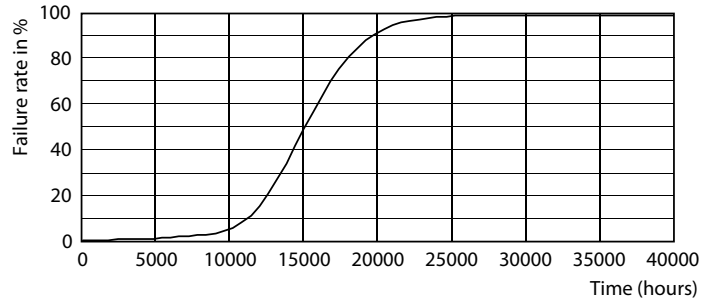

Datos del producto

Funcionamiento de emergencia		
Tapa y base	G13 [Medium Bi-Pin Fluorescent]	
Cumple con el reglamento RoHS de la UE	Sí	
Vida útil nominal (nominal)	15000 h	
Ciclo de alternado	50000X	
Rendimiento inicial (conforme con IEC)		
Código de color	740 [CCT de 4.000 K]	
Ángulo de haz (nominal)	240 °	
Flujo luminoso (nominal)	1600 lm	
Designación de color	Blanco frío (CW)	
Temperatura de color correlacionada (nominal)	4000 K	
Eficacia lumínica (promedio) (nominal)	100,00 lm/W	
Consistencia de color	<7	
Índice de reproducción de color (Nom)	73	
LLMF At End Of Nominal Lifetime (Nom)	70 %	
Mecánicos y de carcasa		
Frecuencia de entrada	50 a 60 Hz	
Power (Rated) (Nom)	16 W	
Tiempo de inicio (nominal)	0,5 s	
Tiempo de calentamiento para 60 % de luz (nominal)		0.5 s
Factor de potencia (nominal)		0.5
Voltaje (nominal)		220-240 V
Temperatura		
T° ambiente (máx.)		45 °C
T° ambiente (mín.)		-20 °C
T° almacenamiento (máx.)		65 °C
T° almacenamiento (mín.)		-40 °C
T° estuche máxima (nominal)		60 °C
Controles y regulación		
Con regulación de intensidad		No
Datos técnicos de la luz		
Longitud del producto		1200 mm
Forma del foco		tubo, terminal doble
Aprobación y aplicación		
Consumo de energía kWh/1000 h		16 kWh

Datos fotométricos

General Information E1 Photo Lighting E1 Page 107

LEDtube 1200mm 16W 740 T8 CN I G

LEDtube 16W G13 740 CN I G

Tubos LED Ecofit T8

Vida útil

LEDtube 15K FailureRate

LEDtube 15K