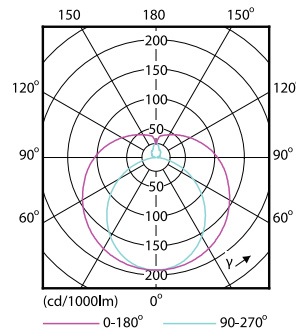

LEDtube 1200mm 16W 740 T8 CN I G