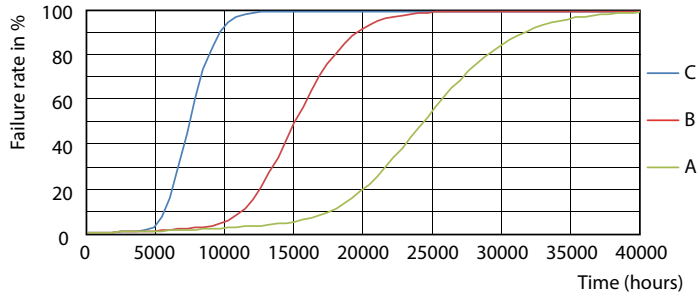

Datos del producto

Funcionamiento de emergencia		
Tapa y base	G13 [Medium Bi-Pin Fluorescent]	
Cumple con el reglamento RoHS de la UE	Sí	
Vida útil nominal (nominal)	15000 h	
Ciclo de alternado	50000X	
Rendimiento inicial (conforme con IEC)		
Código de color	740 [CCT de 4.000 K]	
Ángulo de haz (nominal)	240 °	
Flujo luminoso (nominal)	1600 lm	
Designación de color	Blanco frío (CW)	
Temperatura de color correlacionada (nominal)	4000 K	
Eficacia lumínica (promedio) (nominal)	100,00 lm/W	
Consistencia de color	<7	
Índice de reproducción de color (Nom)	73	
LLMF At End Of Nominal Lifetime (Nom)	70 %	
Mecánicos y de carcasa		
Frecuencia de entrada	50 a 60 Hz	
Power (Rated) (Nom)	16 W	
Tiempo de inicio (nominal)	0,5 s	
Tiempo de calentamiento para 60 % de luz (nominal)		0.5 s
Factor de potencia (nominal)		0.5
Voltaje (nominal)		220-240 V
Temperatura		
T° ambiente (máx.)		45 °C
T° ambiente (mín.)		-20 °C
T° almacenamiento (máx.)		65 °C
T° almacenamiento (mín.)		-40 °C
T° estuche máxima (nominal)		60 °C
Controles y regulación		
Con regulación de intensidad		No
Datos técnicos de la luz		
Longitud del producto		1200 mm
Forma del foco		tubo, terminal doble
Aprobación y aplicación		
Consumo de energía kWh/1000 h		16 kWh

Datos fotométricos

General Information E1 Photo Lighting E1 Page 107

LEDtube 1200mm 16W 740 T8 CN I G

LEDtube 16W G13 740 CN I G

Tubos LED Ecofit T8

Vida útil

LEDtube 15K FailureRate

LEDtube 15K