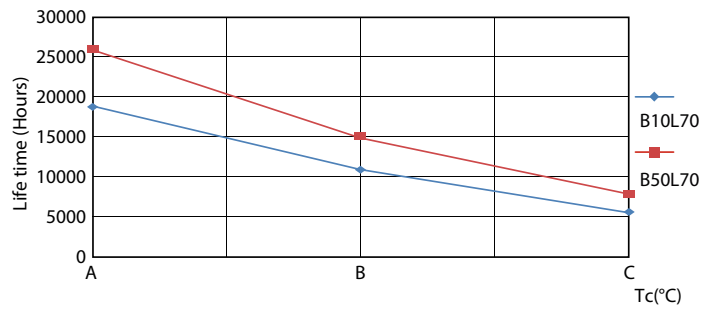

Datos del producto

Funcionamiento de emergencia		
Tapa y base	G13 [Medium Bi-Pin Fluorescent]	
Cumple con el reglamento RoHS de la UE	Sí	
Vida útil nominal (nominal)	15000 h	
Ciclo de alternado	50000X	
Rendimiento inicial (conforme con IEC)		
Código de color	740 [CCT de 4.000 K]	
Ángulo de haz (nominal)	240 °	
Flujo luminoso (nominal)	1600 lm	
Designación de color	Blanco frío (CW)	
Temperatura de color correlacionada (nominal)	4000 K	
Eficacia lumínica (promedio) (nominal)	100,00 lm/W	
Consistencia de color	<7	
Índice de reproducción de color (Nom)	73	
LLMF At End Of Nominal Lifetime (Nom)	70 %	
Mecánicos y de carcasa		
Frecuencia de entrada	50 a 60 Hz	
Power (Rated) (Nom)	16 W	
Tiempo de inicio (nominal)	0,5 s	
Tiempo de calentamiento para 60 % de luz (nominal)		0.5 s
Factor de potencia (nominal)		0.5
Voltaje (nominal)		220-240 V
Temperatura		
T° ambiente (máx.)		45 °C
T° ambiente (mín.)		-20 °C
T° almacenamiento (máx.)		65 °C
T° almacenamiento (mín.)		-40 °C
T° estuche máxima (nominal)		60 °C
Controles y regulación		
Con regulación de intensidad		No
Datos técnicos de la luz		
Longitud del producto		1200 mm
Forma del foco		tubo, terminal doble
Aprobación y aplicación		
Consumo de energía kWh/1000 h		16 kWh

Datos fotométricos

General Information E1 Photo Lighting E1 Page 107

LEDtube 1200mm 16W 740 T8 CN I G

LEDtube 16W G13 740 CN I G

Tubos LED Ecofit T8

Vida útil

LEDtube 15K FailureRate

LEDtube 15K