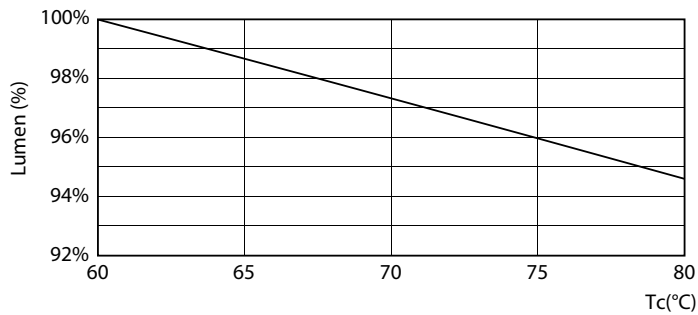

Datos del producto

Funcionamiento de emergencia	
Tapa y base	G13 [Medium Bi-Pin Fluorescent]
Cumple con el reglamento RoHS de la UE	Si
Vida útil nominal (nominal)	15000 h
Ciclo de alternado	50000
Rendimiento inicial (conforme con IEC)	
Código de color	740 [CCT de 4.000 K]
Ángulo de haz (nominal)	240 °
Flujo luminoso (nominal)	800 lm
Designación de color	Blanco frío (CW)
Temperatura de color correlacionada (nominal)	4000 K
Eficacia lumínica (promedio) (nominal)	100,00 lm/W
Consistencia de color	<7
Índice de reproducción de color (Nom)	73
LLMF al final de la vida útil nominal (nominal)	70 %
Mecánicos y de carcasa	
Frecuencia de entrada	50 a 60 Hz
Potencia (nominal)	8 W
Tiempo de inicio (nominal)	0.5 s
Tiempo de calentamiento para 60 % de luz (nominal)	0.5 s
Factor de potencia (nominal)	0.5
Voltaje (nominal)	220-240 V
Temperatura	
T° ambiente (máx.)	45 °C
T° ambiente (mín.)	-20 °C
Almacenamiento en T (rango)	-40 °C a 65 °C
T° almacenamiento (máx.)	65 °C
T° almacenamiento (mín.)	-40 °C
T° estuche máxima (nominal)	60 °C
Controles y regulación	
Con regulación de intensidad	No
Datos técnicos de la luz	
Longitud del producto	600 mm
Forma del foco	Tubo, terminal doble

Plano de dimensiones

Ecofit Mains LEDtube 600mm 8W 740 G

Product	D1	D2	A1	A2	A3
Ecofit Mains LEDtube 600mm 8W 740 G	25,68 mm	28 mm	588,5 mm	595,5 mm	602,5 mm

Datos fotométricos

General Luminaire Lighting
1 - PLANO DEL ALUMEN (LUMINANCIA)
General Information
Page 10

LEDtube 600mm 8W 740 T8 CN I G

LEDtube 600mm 8W 740 T8 CN I G

Tubos LED Ecofit T8

Datos fotométricos

LEDtube 16W G13 740 CN I G

Vida útil

LEDtube 15K FailureRate

Life Expectancy Diagram