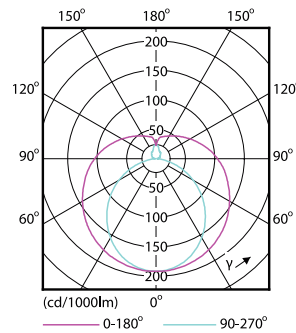

LEDtube 600mm 8W 740 T8 CN I G