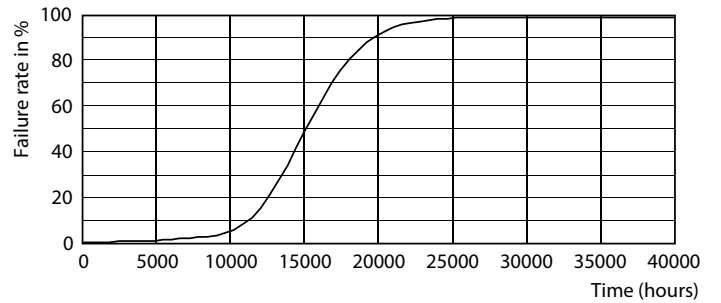

Plano de dimensiones

Ecofit Mains LEDtube 600mm 8W 740 G

Product	D1	D2	A1	A2	A3
Ecofit Mains LEDtube 600mm 8W 740 G	25,68 mm	28 mm	588,5 mm	595,5 mm	602,5 mm

Datos fotométricos

General Luminaire Lighting
1 - PLANO DEL ALUMEN (LUMINANCIA)
General Information
Page 10

LEDtube 600mm 8W 740 T8 CN I G

LEDtube 600mm 8W 740 T8 CN I G

Tubos LED Ecofit T8

Datos fotométricos

LEDtube 16W G13 740 CN I G

Vida útil

LEDtube 15K FailureRate

Life Expectancy Diagram