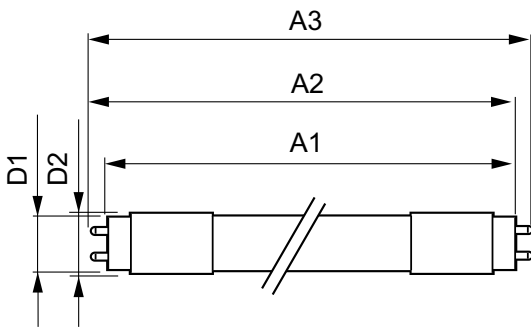

Tubos LED Ecofit T8

Aprobación y aplicación

Marcas de aprobación	Conformidad con RoHS Certificado KEMA Keur
Consumo de energía kWh/1000 h	8 kWh

Datos de producto

Código del producto completo	871869965769700
Nombre del producto del pedido	Ecofit Mains LEDtube 600mm 8W 740 G
EAN/UPC: producto	8718699657697

Código del pedido	929001127611
Código local	929001127611
Numerador SAP: cantidad por paquete	1
Descripción de código local	Ecofit Mains LEDtube 600mm 8W 740 G
Numerador: paquetes por caja externa	20
Material de SAP	929001127611
Copiar peso neto (pieza)	0,120 kg

Plano de dimensiones

Ecofit Mains LEDtube 600mm 8W 740 G

Product	D1	D2	A1	A2	A3
Ecofit Mains LEDtube 600mm 8W 740 G	25,68 mm	28 mm	588,5 mm	595,5 mm	602,5 mm

Datos fotométricos

LEDtube 600mm 8W 740 T8 CN I G