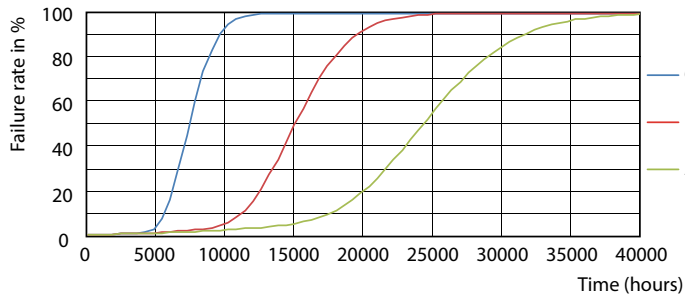

LEDtube 600mm 8W 740 T8 CN I G

LEDtube 600mm 8W 740 T8 CN I G

Tubos LED Ecofit T8

Datos fotométricos

LEDtube 16W G13 740 CN I G

Vida útil

LEDtube 15K FailureRate

Life Expectancy Diagram