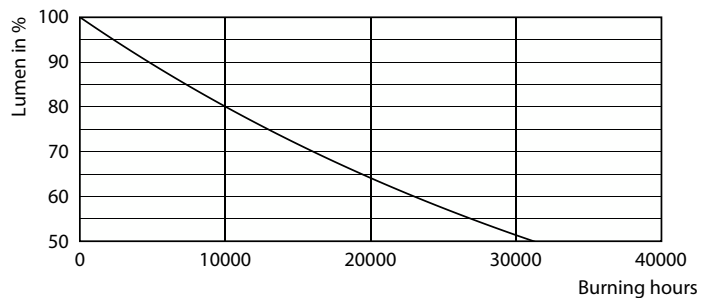

Tubos LED Ecofit T8

Vida útil

Lumen Maintenance Diagram