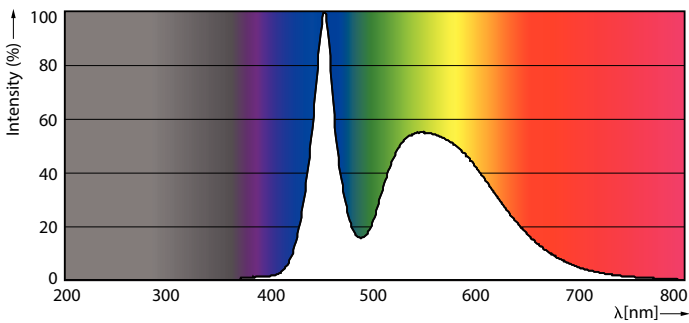

LEDtube 600mm 8W 765 T8 CN I G

LEDtube 16W G13 765 CN I G