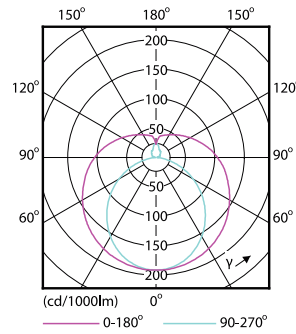

LEDtube 600mm 8W 765 T8 CN I G