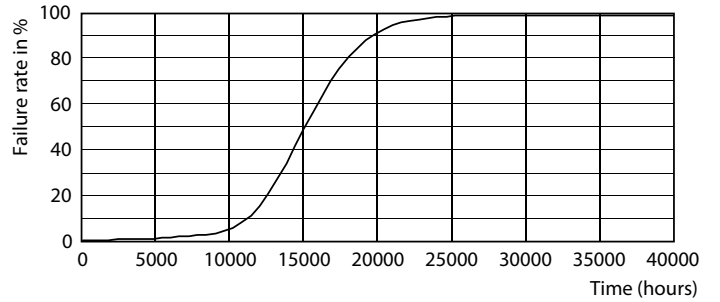

Datos del producto

| Funcionamiento de emergencia | |
|--|----------------------------------|
| Tapa y base | G13 [Medium Bi-Pin Fluorescent] |
| Cumple con el reglamento RoHS de la UE | Sí |
| Vida útil nominal (nominal) | 15000 h |
| Ciclo de alternado | 50000X |
| Rendimiento inicial (conforme con IEC) | |
| Código de color | 765 [CCT de 6.500 K] |
| Ángulo de haz (nominal) | 240 ° |
| Flujo luminoso (nominal) | 800 lm |
| Designación de color | Luz de día fría |
| Temperatura de color correlacionada (nominal) | 6500 K |
| Eficacia lumínica (promedio) (nominal) | 100,00 lm/W |
| Consistencia de color | <7 |
| Índice de reproducción de color (Nom) | 73 |
| LLMF At End Of Nominal Lifetime (Nom) | 70 % |
| Mecánicos y de carcasa | |
| Frecuencia de entrada | 50 a 60 Hz |
| Power (Rated) (Nom) | 8 W |
| Tiempo de inicio (nominal) | 0,5 s |
| Tiempo de calentamiento para 60 % de luz (nominal) | 0,5 s |
| Factor de potencia (nominal) | 0,5 |
| Voltaje (nominal) | 220-240 V |
| Temperatura | |
| T° ambiente (máx.) | 45 °C |
| T° ambiente (mín.) | -20 °C |
| T° almacenamiento (máx.) | 65 °C |
| T° almacenamiento (mín.) | -40 °C |
| T° estuche máxima (nominal) | 60 °C |
| Controles y regulación | |
| Con regulación de intensidad | No |
| Datos técnicos de la luz | |
| Longitud del producto | 600 mm |
| Forma del foco | Tubo, terminal doble |
| Aprobación y aplicación | |
| Consumo de energía kWh/1000 h | 8 kWh |

Datos fotométricos

General Information E1 Photo Lighting E1 Page 107

LEDtube 600mm 8W 765 T8 CN I G

LEDtube 600mm 8W 765 T8 CN I G

LEDtube 16W G13 765 CN I G

Tubos LED Ecofit T8

Vida útil

LEDtube 15K FailureRate