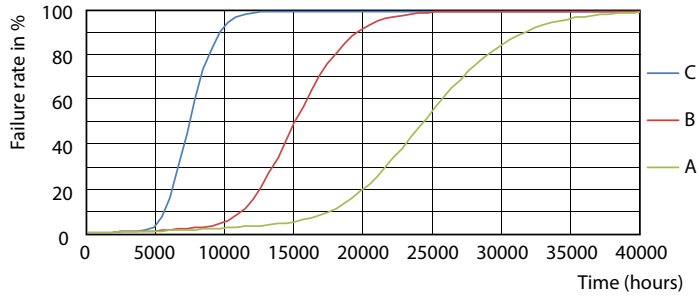

Datos del producto

| Funcionamiento de emergencia | |
|--|----------------------------------|
| Tapa y base | G13 [Medium Bi-Pin Fluorescent] |
| Cumple con el reglamento RoHS de la UE | Sí |
| Vida útil nominal (nominal) | 15000 h |
| Ciclo de alternado | 50000X |
| Rendimiento inicial (conforme con IEC) | |
| Código de color | 765 [CCT de 6.500 K] |
| Ángulo de haz (nominal) | 240 ° |
| Flujo luminoso (nominal) | 800 lm |
| Designación de color | Luz de día fría |
| Temperatura de color correlacionada (nominal) | 6500 K |
| Eficacia lumínica (promedio) (nominal) | 100,00 lm/W |
| Consistencia de color | <7 |
| Índice de reproducción de color (Nom) | 73 |
| LLMF At End Of Nominal Lifetime (Nom) | 70 % |
| Mecánicos y de carcasa | |
| Frecuencia de entrada | 50 a 60 Hz |
| Power (Rated) (Nom) | 8 W |
| Tiempo de inicio (nominal) | 0,5 s |
| Tiempo de calentamiento para 60 % de luz (nominal) | 0,5 s |
| Factor de potencia (nominal) | 0,5 |
| Voltaje (nominal) | 220-240 V |
| Temperatura | |
| T° ambiente (máx.) | 45 °C |
| T° ambiente (mín.) | -20 °C |
| T° almacenamiento (máx.) | 65 °C |
| T° almacenamiento (mín.) | -40 °C |
| T° estuche máxima (nominal) | 60 °C |
| Controles y regulación | |
| Con regulación de intensidad | No |
| Datos técnicos de la luz | |
| Longitud del producto | 600 mm |
| Forma del foco | Tubo, terminal doble |
| Aprobación y aplicación | |
| Consumo de energía kWh/1000 h | 8 kWh |

Datos fotométricos

General Information E1 Photo Lighting E1 Page 107

LEDtube 600mm 8W 765 T8 CN I G

LEDtube 600mm 8W 765 T8 CN I G

LEDtube 16W G13 765 CN I G

Tubos LED Ecofit T8

Vida útil

LEDtube 15K FailureRate