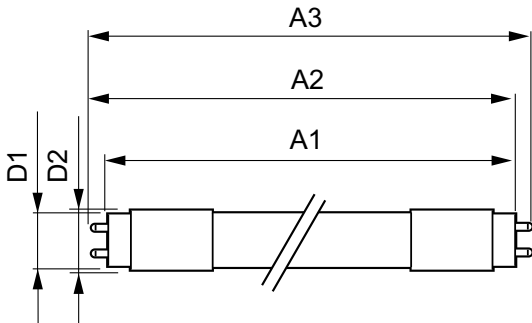

Tubos LED Ecofit T8

Datos de producto

Código del producto completo	871869965771000
Nombre del producto del pedido	Ecofit Mains LEDtube 600mm 8W 765 G
EAN/UPC: producto	8718699657710
Código del pedido	929001127711

Numerator - Quantity Per Pack	1
Numerator - Packs per outer box	20
Material Nr. (12NC)	929001127711
Net Weight (Piece)	0,120 kg

Plano de dimensiones

Ecofit Mains LEDtube 600mm 8W 765 G

Product	D1	D2	A1	A2	A3
Ecofit Mains LEDtube 600mm 8W 765 G	25,68 mm	28 mm	588,5 mm	595,5 mm	602,5 mm

Datos fotométricos