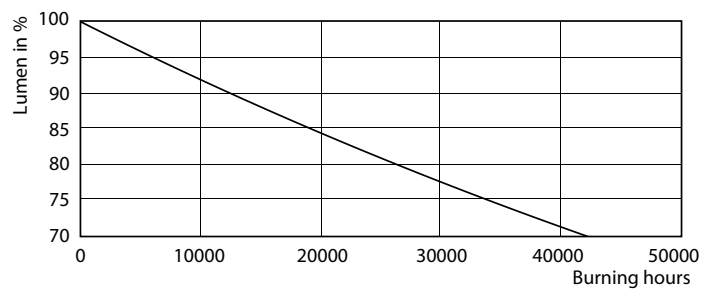

Datos del producto

Funcionamiento de emergencia		Temperatura	
Tapa y base	G24D-3 [G24d-3]	T° ambiente (máx.)	35 °C
Cumple con el reglamento RoHS de la UE	Sí	T° ambiente (mín.)	-20 °C
Vida útil nominal (nominal)	30000 h	T° almacenamiento (máx.)	65 °C
Ciclo de alternado	50000X	T° almacenamiento (mín.)	-40 °C
		T° estuche máxima (nominal)	75 °C
Rendimiento inicial (conforme con IEC)		Controles y regulación	
Código de color	830 [CCT de 3.000 K]	Con regulación de intensidad	No
Ángulo de haz (nominal)	120 °		
Flujo luminoso (nominal)	950 lm	Datos técnicos de la luz	
Designación de color	Blanco (WH)	Longitud del producto	200 mm
Temperatura de color correlacionada (nominal)	3000 K	Forma del foco	tubo, terminal simple
Eficacia lumínica (promedio) (nominal)	111,00 lm/W		
Consistencia de color	<6	Aprobación y aplicación	
Índice de reproducción de color (Nom)	83	Consumo de energía kWh/1000 h	11 kWh
LLMF At End Of Nominal Lifetime (Nom)	70 %		
Mecánicos y de carcasa			
Frecuencia de entrada	50 a 60 Hz		
Power (Rated) (Nom)	8,5 W		
Corriente de la lámpara (máx.)	43 mA		
Corriente de la lámpara (mín.)	33 mA		

Datos fotométricos

General Information 11 Photo Lighting 11 Page 117

LEDtube PLC 100mm 9W G24D-3 830 950lm

LED CorePro PLC 2P

Vida útil

LEDtube PLC 100mm 9W G24D-3 830 950lm

LEDtube PLC 100mm 9W G24D-3 830 950lm