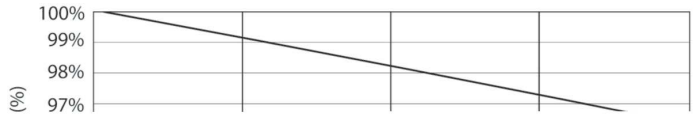

LEDtube PLC 100mm 9W G24D-3 830 950lm

LEDtube PLC 100mm 9W G24D-3 830 950lm

LEDtube PLC 100mm 9W G24D-3 830 950lm