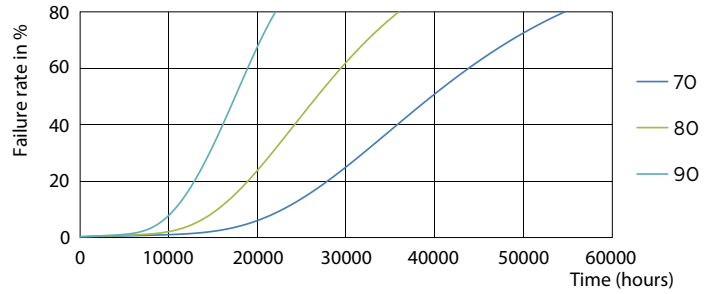

LED CorePro PLC 2P

Vida útil

LEDtube PLC 100mm 9W G24D-3 830 950lm