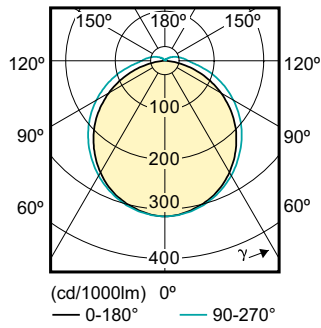

LED CorePro PLC 2P

Datos de producto

Código del producto completo	871869666999000
Nombre del producto del pedido	LED PLC 8.5W 830 2P G24d-3
EAN/UPC: producto	8718696669990
Código del pedido	929001201208
Numerator - Quantity Per Pack	1

Numerator - Packs per outer box	10
Material Nr. (12NC)	929001201208
Net Weight (Piece)	0,090 kg

Plano de dimensiones

Product	D1	D2	A1	A2	A3
LED PLC 8.5W 830 2P G24d-3	24,3 mm	28,4 mm	128,8 mm	148 mm	170,6 mm

Datos fotométricos

LEDtube PLC 100mm 9W G24D-3 830 950lm