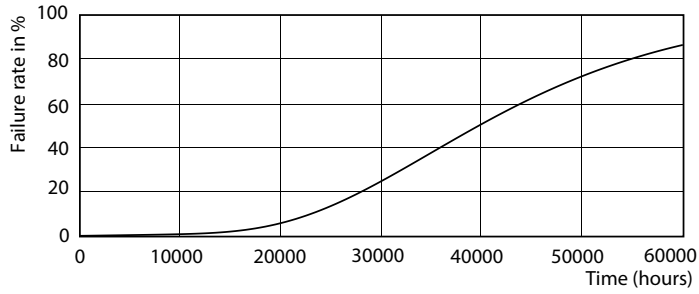

LED CorePro PLC 2P

Vida útil

LEDtube PLC 100mm 9W G24D-3 830 950lm