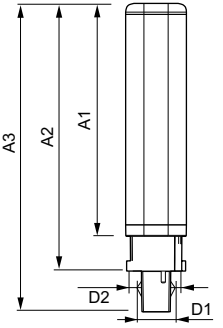

LED CorePro PLC 2P

Datos de producto

Código del producto completo	871869666999000
Nombre del producto del pedido	LED PLC 8.5W 830 2P G24d-3
EAN/UPC: producto	8718696669990
Código del pedido	929001201208
Numerator - Quantity Per Pack	1

Numerator - Packs per outer box	10
Material Nr. (12NC)	929001201208
Net Weight (Piece)	0,090 kg

Plano de dimensiones

LEDtube PLC 8.5W G24d-3/830 2P