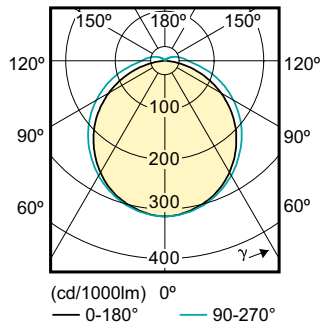

LED CorePro PLC 2P

Datos de producto

Código del producto completo	871869667003300
Nombre del producto del pedido	LED PLC 6.5W 830 2P G24d-2
EAN/UPC: producto	8718696670033
Código del pedido	929001201408
Numerator - Quantity Per Pack	1

Numerator - Packs per outer box	10
Material Nr. (12NC)	929001201408
Net Weight (Piece)	0,080 kg

Plano de dimensiones

Product	D1	D2	A1	A2	A3
LED PLC 6.5W 830 2P G24d-2	24,3 mm	28,4 mm	105,8 mm	125 mm	147,6 mm

LEDtube PLC 6.5W G24d-2/830 2P

Datos fotométricos