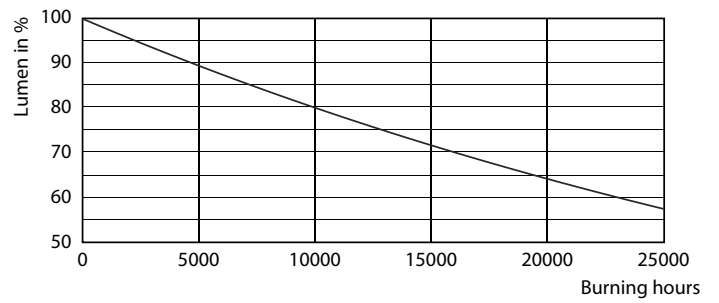

Datos del producto

Funcionamiento de emergencia		LLMF At End Of Nominal Lifetime (Nom)	
Tapa y base	GU10 [GU10]		70 %
Cumple con el reglamento RoHS de la UE	Si	Mecánicos y de carcasa	
Vida útil nominal (nominal)	15000 h	Frecuencia de entrada	50 a 60 Hz
Ciclo de alternado	50000X	Power (Rated) (Nom)	4,6 W
Tipo técnico	4.6-50W	Lamp Current (Nom)	39 mA
Rendimiento inicial (conforme con IEC)		Equivalente en potencia en vatios	50 W
Código de color	865 [CCT de 6.500 K]	Tiempo de inicio (nominal)	0,5 s
Ángulo de haz (nominal)	36 °	Tiempo de calentamiento para 60 % de luz (nominal)	0,5 s
Flujo luminoso (nominal)	430 lm	Factor de potencia (nominal)	0,5
Intensidad lumínica (nominal)	770 cd	Voltaje (nominal)	220-240 V
Designación de color	Luz de día fría	Temperatura	
Temperatura de color correlacionada (nominal)	6500 K	T° estuche máxima (nominal)	72 °C
Eficacia lumínica (promedio) (nominal)	93,00 lm/W		
Consistencia de color	<6		
Índice de reproducción de color (Nom)	80		

Dicroicas LED GU10 versión estándar

Datos fotométricos

CorePro LEDspotMV 50W GU10 865 36D

Vida útil

CLA LEDspotMV 50W GU10 827 36D ND

CLA LEDspotMV 50W GU10 827 36D ND