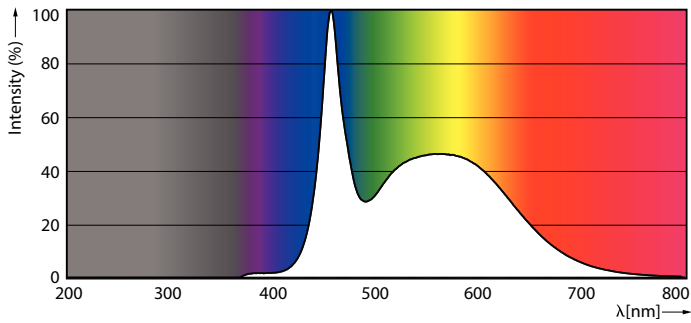

Dicroicas LED GU10 versión estándar

Datos fotométricos

CorePro LEDspotMV 50W GU10 865 36D