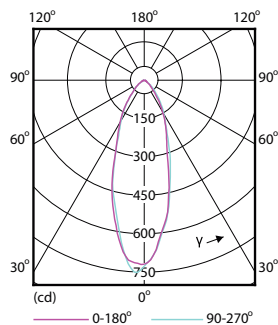

Plano de dimensiones

GU10 230V 4W-35W 260lm 100D 4000K GU10ND

Product	D	C
LEDCLA 50W GU10 865 220-240V 36D ND1BC/6	50 mm	54 mm

Datos fotométricos

CorePro LEDspotMV 50W GU10 865 36D

CorePro LEDspotMV 50W GU10 830 36D CLA