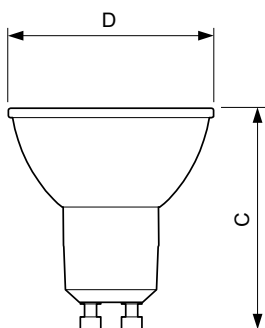

Dicroicas LED GU10 versión estándar

Controles y regulación

Con regulación de intensidad No

Datos técnicos de la luz

Forma del foco PAR16 [PAR 2 pulg.]

Aprobación y aplicación

Consumo de energía kWh/1000 h 5 kWh

Plano de dimensiones

GU10 230V 4W-35W 260lm 100D 4000K GU10ND

Product	D	C
LEDCLA 50W GU10 865 220-240V 36D ND1BC/6	50 mm	54 mm

Datos fotométricos

CorePro LEDspotMV 50W GU10 865 36D

CorePro LEDspotMV 50W GU10 830 36D CLA