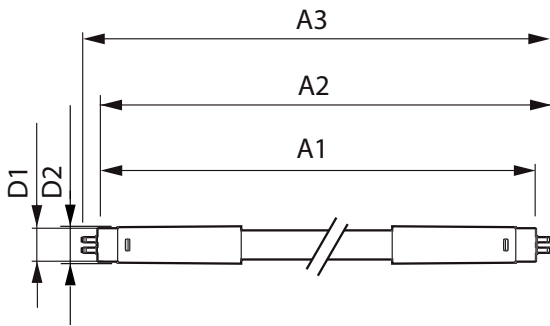

### Datos técnicos de la luz

Longitud del producto	1200 mm
Forma del foco	Tubo, terminal doble

### Plano de dimensiones

CorePro LEDtube 1200mm 16W840 G5 I MX

Product	D1	D2	A1	A2	A3
CorePro LEDtube 1200mm 16W840 G5 I MX	15,8 mm	19 mm	1149 mm	1156,1 mm	1163,2 mm