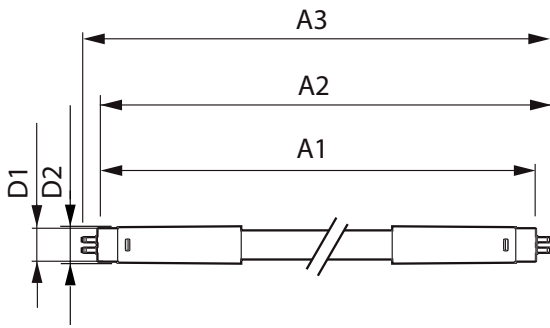

Datos del producto

Funcionamiento de emergencia		Power (Rated) (Nom)		8 W
Tapa y base	G5 [G5]	Corriente de la lámpara (máx.)	75 mA	
Cumple con el reglamento RoHS de la UE	Sí	Corriente de la lámpara (mín.)	30 mA	
Vida útil nominal (nominal)	30000 h	Tiempo de inicio (nominal)	0,5 s	
Ciclo de alternado	50000X	Tiempo de calentamiento para 60 % de luz (nominal)	0.5 s	
Rendimiento inicial (conforme con IEC)		Factor de potencia (nominal)	0.92	
Código de color	840 [CCT de 4.000 K]	Voltaje (nominal)	100-240 V	
Ángulo de haz (nominal)	200 °	Temperatura		
Flujo luminoso (nominal)	900 lm	T° ambiente (máx.)	45 °C	
Designación de color	Blanco frío (CW)	T° ambiente (mín.)	-20 °C	
Temperatura de color correlacionada (nominal)	4000 K	T° almacenamiento (máx.)	65 °C	
Eficacia lumínica (promedio) (nominal)	112,00 lm/W	T° almacenamiento (mín.)	-40 °C	
Consistencia de color	<6	T° estuche máxima (nominal)	70 °C	
Índice de reproducción de color (Nom)	80	Controles y regulación		
LLMF At End Of Nominal Lifetime (Nom)	70 %	Con regulación de intensidad	No	
Mecánicos y de carcasa				
Frecuencia de entrada	50 a 60 Hz			

Tubos LED Essential T5 Mains

Datos técnicos de la luz

Longitud del producto	600 mm
Forma del foco	Tubo, terminal doble

Aprobación y aplicación

Consumo de energía kWh/1000 h	- kWh
-------------------------------	-------

Datos de producto

Código del producto completo	871869666756900
Nombre del producto del pedido	CorePro LEDtube 600mm 8W840 G5 I MX

EAN/UPC: producto	8718696667569
Código del pedido	929001275412
Numerator - Quantity Per Pack	1
Numerator - Packs per outer box	20
Material Nr. (12NC)	929001275412
Net Weight (Piece)	0,080 kg

Plano de dimensiones

TLED 100-240V 8-14W 4000K G5 ND

Product	D1	D2	A1	A2	A3
CorePro LEDtube 600mm 8W840 G5 I MX	15,8 mm	19 mm	549 mm	556,1 mm	563,2 mm