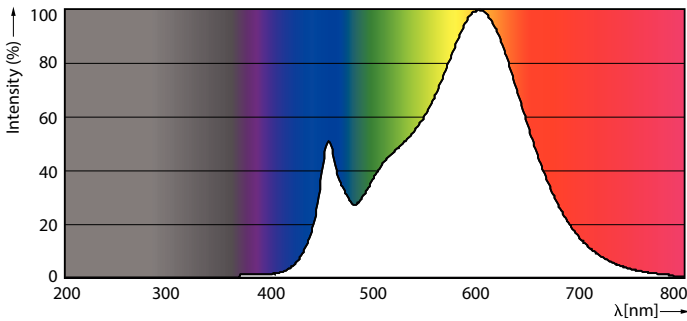

Datos fotométricos

LEDspot PAR30L E27 3000K 15D