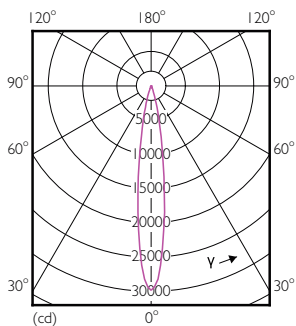

Product	D	C
Master LED PAR30L 32W 15D 830	95,5 mm	129 mm

Datos fotométricos

LEDspot PAR30L E27 3000K 15D

LEDspot PAR30L E27 3000K 15D

LEDspot PAR30L E27 3000K 15D

MASTER LEDspot PAR High Lumen

Vida útil

LEDspot MAS 37W E27 PAR30L 830 15D ND