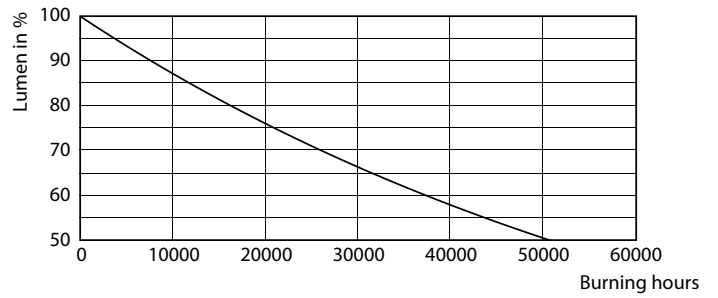

Datos del producto

Funcionamiento de emergencia	
Tapa y base	E27 [E27]
Cumple con el reglamento RoHS de la UE	Sí
Vida útil nominal (nominal)	25000 h
Ciclo de alternado	50000X
Tipo técnico	32-50W
Rendimiento inicial (conforme con IEC)	
Código de color	830 [CCT de 3.000 K]
Ángulo de haz (nominal)	15 °
Flujo luminoso (nominal)	3000 lm
Designación de color	Blanco (WH)
Temperatura de color correlacionada (nominal)	3000 K
Eficacia lumínica (promedio) (nominal)	93,00 lm/W
Consistencia de color	<6
Índice de reproducción de color (Nom)	82
LLMF At End Of Nominal Lifetime (Nom)	70 %
Mecánicos y de carcasa	
Frecuencia de entrada	50 a 60 Hz

Product	D	C
Master LED PAR30L 32W 15D 830	95,5 mm	129 mm

Datos fotométricos

LEDspot PAR30L E27 3000K 15D

LEDspot PAR30L E27 3000K 15D

LEDspot PAR30L E27 3000K 15D

MASTER LEDspot PAR High Lumen

Vida útil

LEDspot MAS 37W E27 PAR30L 830 15D ND