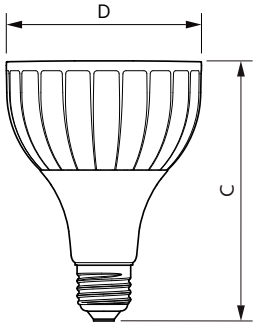

Power (Rated) (Nom)	32 W
Lamp Current (Nom)	160 mA
Equivalente en potencia en vatios	50 W
Tiempo de inicio (nominal)	0,5 s
Tiempo de calentamiento para 60 % de luz (nominal)	0.5 s
Factor de potencia (nominal)	0.9
Voltaje (nominal)	220-240 V
Temperatura	
T° estuche máxima (nominal)	79 °C
Controles y regulación	
Con regulación de intensidad	No
Datos técnicos de la luz	
Forma del foco	PAR30L [PAR 3,75 pulg./95 mm de largo]

MASTER LEDspot PAR High Lumen

Aprobación y aplicación

Consumo de energía kWh/1000 h	32 kWh
-------------------------------	--------

Datos de producto

Código del producto completo	871869673138300
Nombre del producto del pedido	Master LED PAR30L 32W 15D 830
EAN/UPC: producto	8718696731383

Código del pedido	929001354308
Numerator - Quantity Per Pack	1
Numerator - Packs per outer box	6
Material Nr. (12NC)	929001354308
Net Weight (Piece)	0,410 kg

Plano de dimensiones

PAR30L 220-240V 32-70W 15D 3000K E27 ND