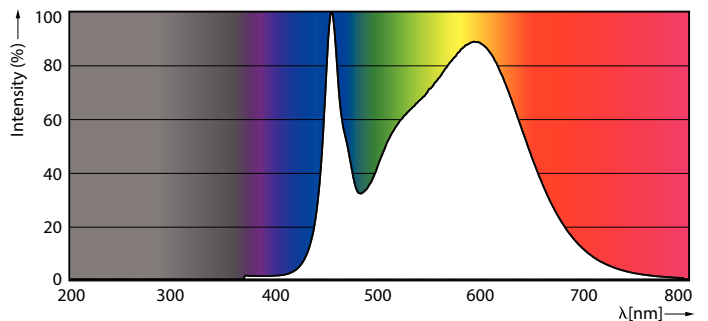

LEDtube 600mm 8W G5 840 1050lm