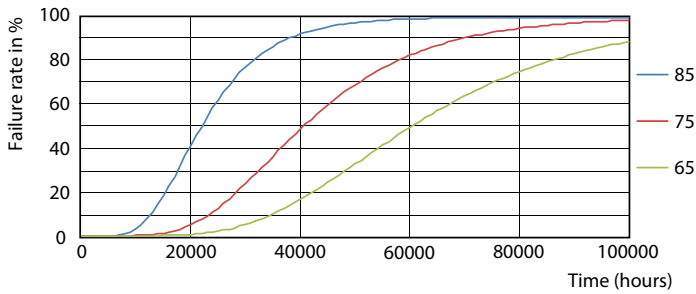

LEDtube MAS SLR 8W 60K FailureRate-LED