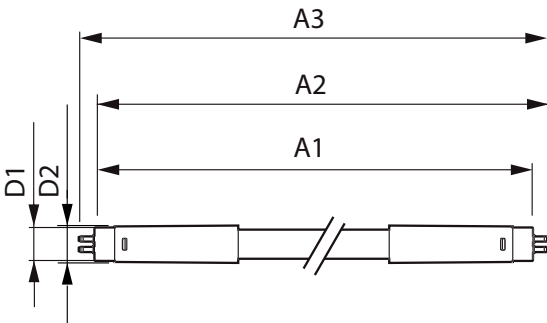

MASTER LEDtube InstantFit HF T5

Controles y regulación

Con regulación de intensidad	Sí: comprobar la compatibilidad con balastros

Datos técnicos de la luz

Acabado del foco	Esmerilado
Material del foco	Vidrio
Longitud del producto	600 mm
Forma del foco	Tubo, terminal doble

Aprobación y aplicación

Energy Efficiency Class	E
Consumo de energía kWh/1000 h	8 kWh 406184

Datos de producto

Código del producto completo	871869674325600
Nombre del producto del pedido	Master LEDtube HF 600mm HE 8W 840 T5
EAN/UPC: producto	8718696743256
Código del pedido	929001390802
Local order code	929001390802
Numerator - Quantity Per Pack	1
Numerator - Packs per outer box	10
Material Nr. (12NC)	929001390802
Net Weight (Piece)	0,080 kg

Plano de dimensiones

Master LEDtube HF 600mm HE 8W 840 T5

Product	D1	D2	A1	A2	A3
Master LEDtube HF 600mm HE 8W 840 T5	15,5 mm	18,8 mm	549 mm	556,1 mm	563,2 mm

Datos fotométricos

LEDtube 600mm 8W G5 840 1050lm