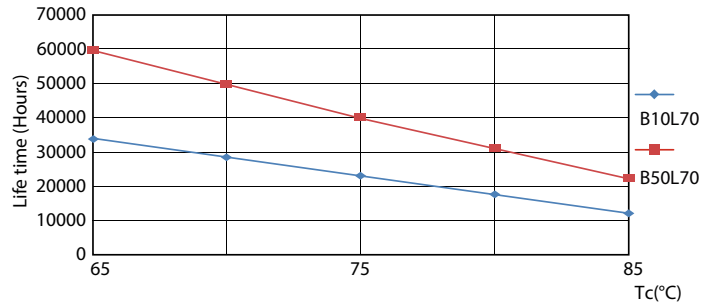

LEDtube MAS SLR 8W 60K LifetimeVsTc-LED