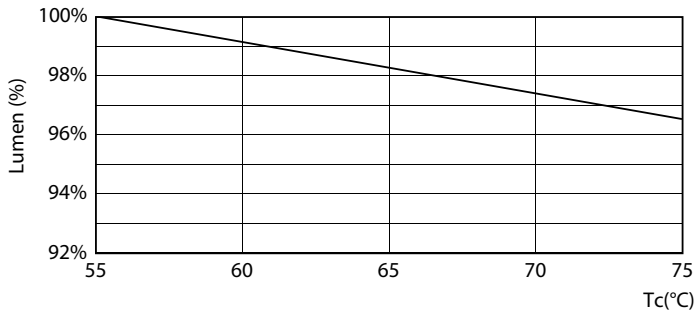

Vida útil

LEDtube MAS SLR 8W 60K LumenVsTc-LMP