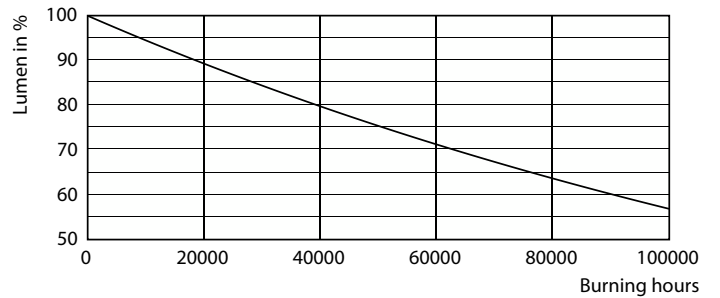

### Datos del producto

Funcionamiento de emergencia	
Tapa y base	G5 [ G5]
Cumple con el reglamento RoHS de la UE	Sí
Vida útil nominal (nominal)	60000 h
Ciclo de alternado	50000X
	Sphere

Rendimiento inicial (conforme con IEC)	
Código de color	840 [ CCT de 4.000 K]
Ángulo de haz (nominal)	200 °
Flujo luminoso (nominal)	1050 lm
Designación de color	Blanco frío (CW)
Temperatura de color correlacionada (nominal)	4000 K
Eficacia lumínica (promedio) (nominal)	131,00 lm/W
Consistencia de color	<6
Índice de reproducción de color (Nom)	80
LLMF At End Of Nominal Lifetime (Nom)	70 %

## Vida útil

LEDtube MAS SLR 8W 60K LumenVsTc-LMP

LEDtube MAS SLR 8W 60K LifetimeVsTc-LED

LEDtube MAS SLR 8W 60K FailureRate-LED

LEDtube\_60K