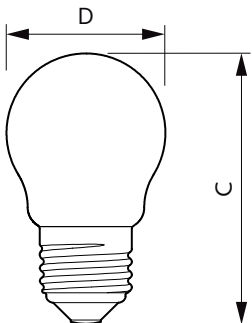

Datos del producto

Funcionamiento de emergencia	
Tapa y base	E27 [E27]
Cumple con el reglamento RoHS de la UE	Sí
Vida útil nominal (nominal)	10000 h
Ciclo de alternado	20000X
Tipo técnico	4.3-40W
Rendimiento inicial (conforme con IEC)	
Código de color	827 [CCT de 2.700 K]
Ángulo de haz (nominal)	270 °
Flujo luminoso (nominal)	470 lm
Designación de color	Blanco cálido (WW)
Temperatura de color correlacionada (nominal)	2700 K
Eficacia lumínica (promedio) (nominal)	109,00 lm/W
Consistencia de color	<6
Índice de reproducción de color (Nom)	80
LLMF At End Of Nominal Lifetime (Nom)	70 %
Mecánicos y de carcasa	
Frecuencia de entrada	50 a 60 Hz

Power (Rated) (Nom)	4,3 W
Lamp Current (Nom)	40 mA
Equivalente en potencia en vatios	40 W
Tiempo de inicio (nominal)	0,5 s
Tiempo de calentamiento para 60 % de luz (nominal)	0.5 s
Factor de potencia (nominal)	0.4
Voltaje (nominal)	220-240 V
Temperatura	
T° estuche máxima (nominal)	45 °C
Controles y regulación	
Con regulación de intensidad	No
Datos técnicos de la luz	
Acabado del foco	Transparente
Forma del foco	P45 [P 45 mm]

Velas y gotas LED clásicas de filamento

Aprobación y aplicación

Consumo de energía kWh/1000 h 5 kWh

Datos de producto

Código del producto completo 871869968682600
 Nombre del producto del pedido LEDClassic 4.3W P45 E27 827
 CLND1PF/10
 EAN/UPC: producto 8718699686826

Código del pedido 929001890542
 Local order code 929001890542
 Numerator - Quantity Per Pack 1
 Numerator - Packs per outer box 10
 Material Nr. (12NC) 929001890542
 Net Weight (Piece) 0,022 kg

Plano de dimensiones