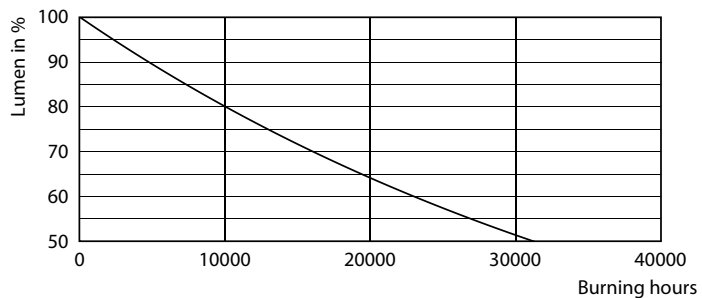

Velas y gotas LED clásicas de filamento

Vida útil

LEDCandle CLA 4.3-40W E14 B35 Clear 827 ND

LEDCandle CLA 4.3-40W E14 B35 Clear 827 ND