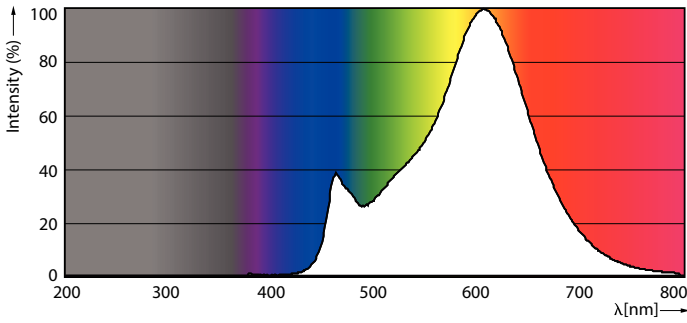

Datos fotométricos

LEDcandle CLA 4.3-40W E14 B35 Clear 827 ND