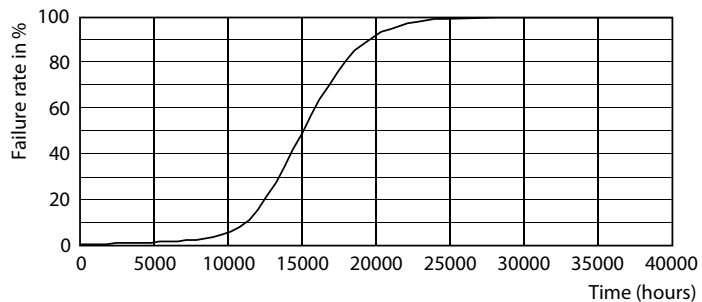

Velas y gotas LED clásicas de filamento

Vida útil

LEDCandle CLA 4.3-40W E14 B35 Clear 827 ND

LEDCandle CLA 4.3-40W E14 B35 Clear 827 ND