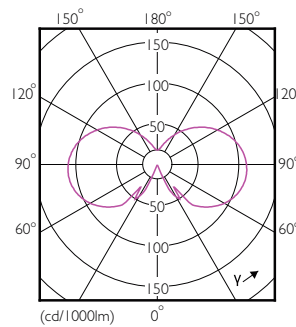

LEDcandle CLA 4.3-40W E14 B35 Clear 827 ND