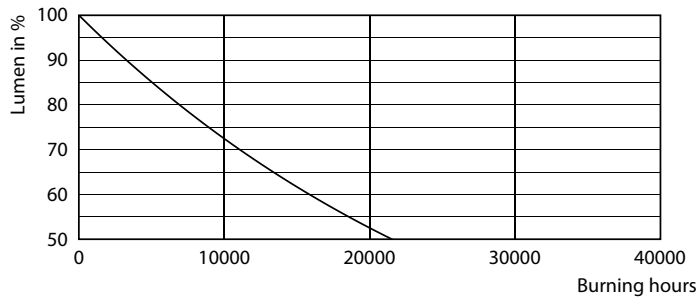

Datos del producto

Funcionamiento de emergencia	
Tapa y base	E27 [E27]
Cumple con el reglamento RoHS de la UE	Sí
Vida útil nominal (nominal)	10000 h
Ciclo de alternado	50000X
Tipo técnico	12-95W

Rendimiento inicial (conforme con IEC)	
Código de color	765 [CCT de 6.500 K]
Ángulo de haz (nominal)	130 °
Flujo luminoso (nominal)	1250 lm
Designación de color	Luz de día fría
Temperatura de color correlacionada (nominal)	6500 K
Eficacia lumínica (promedio) (nominal)	104,00 lm/W
Consistencia de color	<7
Índice de reproducción de color (Nom)	70
LLMF At End Of Nominal Lifetime (Nom)	70 %

Product	D	C
ESS LEDBulb 12W E27 6500K HV 1PF/20 AR	58 mm	104 mm

Datos fotométricos

LEDbulb A60 E27 FR ESS

LEDbulb E27 A60 765 FR ESS

LEDbulb 12W A60 E27 765 FR

Lámparas LED Essential

Vida útil

10K