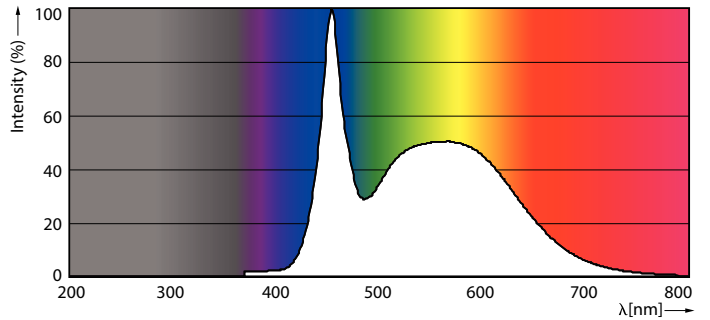

LEDbulb E27 A60 765 FR ESS