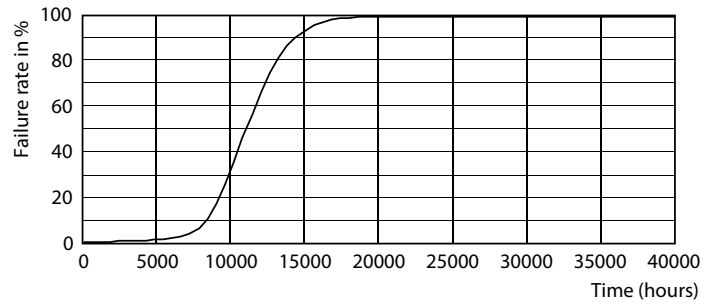

Datos del producto

Funcionamiento de emergencia	
Tapa y base	E27 [E27]
Cumple con el reglamento RoHS de la UE	Sí
Vida útil nominal (nominal)	10000 h
Ciclo de alternado	50000X
Tipo técnico	12-95W

Rendimiento inicial (conforme con IEC)	
Código de color	765 [CCT de 6.500 K]
Ángulo de haz (nominal)	130 °
Flujo luminoso (nominal)	1250 lm
Designación de color	Luz de día fría
Temperatura de color correlacionada (nominal)	6500 K
Eficacia lumínica (promedio) (nominal)	104,00 lm/W
Consistencia de color	<7
Índice de reproducción de color (Nom)	70
LLMF At End Of Nominal Lifetime (Nom)	70 %

Product	D	C
ESS LEDBulb 12W E27 6500K HV 1PF/20 AR	58 mm	104 mm

Datos fotométricos

LEDbulb A60 E27 FR ESS

LEDbulb E27 A60 765 FR ESS

LEDbulb 12W A60 E27 765 FR

Lámparas LED Essential

Vida útil

10K