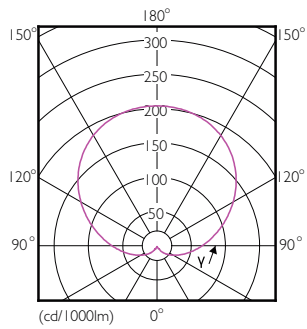

Datos fotométricos

LEDbulb A60 E27 FR ESS