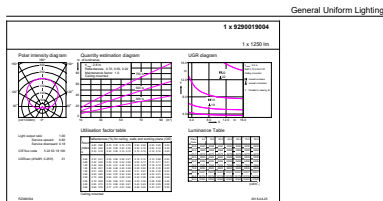

Código del pedido	929001900471
Numerator - Quantity Per Pack	1
Numerator - Packs per outer box	20
Material Nr. (12NC)	929001900471
Net Weight (Piece)	0,056 kg

Plano de dimensiones

Bulb A55 11-95W 1250lm 6500K E27

Product	D	C
ESS LEDBulb 12W E27 6500K HV 1PF/20 AR	58 mm	104 mm

Datos fotométricos

LEDbulb A60 E27 FR ESS

LEDbulb E27 A60 765 FR ESS

LEDbulb 12W A60 E27 765 FR

Lámparas LED Essential

Vida útil

10K