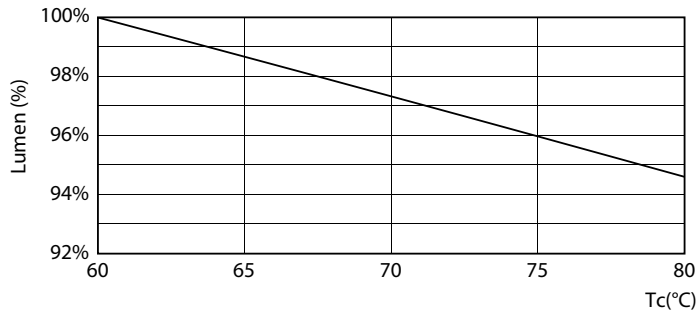

Datos del producto

Funcionamiento de emergencia		
Tapa y base	G13 [Medium Bi-Pin Fluorescent]	
Cumple con el reglamento RoHS de la UE	Sí	
Vida útil nominal (nominal)	15000 h	
Ciclo de alternado	50000X	
Rendimiento inicial (conforme con IEC)		
Código de color	740 [CCT de 4.000 K]	
Ángulo de haz (nominal)	240 °	
Flujo luminoso (nominal)	2000 lm	
Designación de color	Blanco frío (CW)	
Temperatura de color correlacionada (nominal)	4000 K	
Eficacia lumínica (promedio) (nominal)	100,00 lm/W	
Consistencia de color	<7	
Índice de reproducción de color (Nom)	70	
LLMF At End Of Nominal Lifetime (Nom)	70 %	
Mecánicos y de carcasa		
Frecuencia de entrada	50 a 60 Hz	
Power (Rated) (Nom)	20 W	
Tiempo de inicio (nominal)	0,5 s	
Tiempo de calentamiento para 60 % de luz (nominal)		0.5 s
Factor de potencia (nominal)		0.5
Voltaje (nominal)		220-240 V
Temperatura		
T° ambiente (máx.)	45 °C	
T° ambiente (mín.)	-20 °C	
T° almacenamiento (máx.)	65 °C	
T° almacenamiento (mín.)	-40 °C	
T° estuche máxima (nominal)	45 °C	
Controles y regulación		
Con regulación de intensidad	No	
Datos técnicos de la luz		
Longitud del producto	1500 mm	
Forma del foco	tubo, terminal doble	
Aprobación y aplicación		
Consumo de energía kWh/1000 h	20 kWh	

Datos fotométricos

LEDtube 20W G13 740

LEDtube 20W G13

LEDtube 20W G13 740

Tubos LED Ecofit T8

Vida útil

LEDtube 15K FailureRate

LEDtube 15K