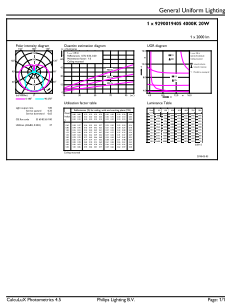

Datos del producto

Funcionamiento de emergencia		
Tapa y base	G13 [Medium Bi-Pin Fluorescent]	
Cumple con el reglamento RoHS de la UE	Sí	
Vida útil nominal (nominal)	15000 h	
Ciclo de alternado	50000X	
Rendimiento inicial (conforme con IEC)		
Código de color	740 [CCT de 4.000 K]	
Ángulo de haz (nominal)	240 °	
Flujo luminoso (nominal)	2000 lm	
Designación de color	Blanco frío (CW)	
Temperatura de color correlacionada (nominal)	4000 K	
Eficacia lumínica (promedio) (nominal)	100,00 lm/W	
Consistencia de color	<7	
Índice de reproducción de color (Nom)	70	
LLMF At End Of Nominal Lifetime (Nom)	70 %	
Mecánicos y de carcasa		
Frecuencia de entrada	50 a 60 Hz	
Power (Rated) (Nom)	20 W	
Tiempo de inicio (nominal)	0,5 s	
Tiempo de calentamiento para 60 % de luz (nominal)		0.5 s
Factor de potencia (nominal)		0.5
Voltaje (nominal)		220-240 V
Temperatura		
T° ambiente (máx.)	45 °C	
T° ambiente (mín.)	-20 °C	
T° almacenamiento (máx.)	65 °C	
T° almacenamiento (mín.)	-40 °C	
T° estuche máxima (nominal)	45 °C	
Controles y regulación		
Con regulación de intensidad	No	
Datos técnicos de la luz		
Longitud del producto	1500 mm	
Forma del foco	tubo, terminal doble	
Aprobación y aplicación		
Consumo de energía kWh/1000 h	20 kWh	

Numerator - Quantity Per Pack	1
Numerator - Packs per outer box	10
Material Nr. (12NC)	929001940568
Net Weight (Piece)	0,270 kg

Plano de dimensiones

LEDtube 1500mm 20W 740 T8 AP SL G

Product	D1	D2	A1	A2	A3
LEDtube 1500mm 20W 740 T8 AP SL G	25,7 mm	28 mm	1498,5 mm	1505,9 mm	1513 mm

Datos fotométricos

LEDtube 20W G13 740

LEDtube 20W G13

LEDtube 20W G13 740

Tubos LED Ecofit T8

Vida útil

LEDtube 15K FailureRate

LEDtube 15K