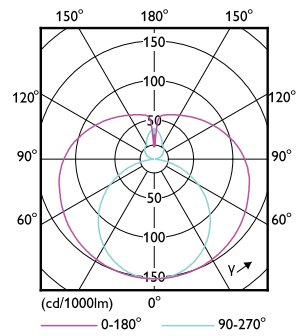

LEDtube 20W G13