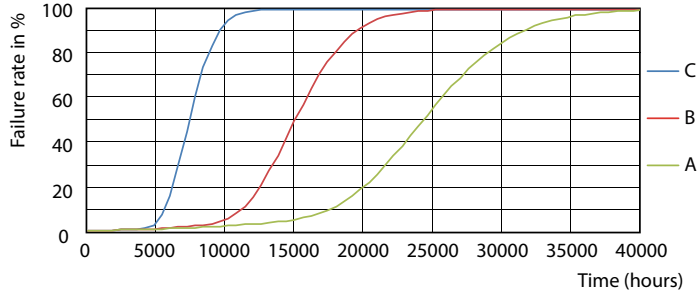

Datos del producto

Funcionamiento de emergencia		
Tapa y base	G13 [Medium Bi-Pin Fluorescent]	
Cumple con el reglamento RoHS de la UE	Sí	
Vida útil nominal (nominal)	15000 h	
Ciclo de alternado	50000X	
Rendimiento inicial (conforme con IEC)		
Código de color	740 [CCT de 4.000 K]	
Ángulo de haz (nominal)	240 °	
Flujo luminoso (nominal)	2000 lm	
Designación de color	Blanco frío (CW)	
Temperatura de color correlacionada (nominal)	4000 K	
Eficacia lumínica (promedio) (nominal)	100,00 lm/W	
Consistencia de color	<7	
Índice de reproducción de color (Nom)	70	
LLMF At End Of Nominal Lifetime (Nom)	70 %	
Mecánicos y de carcasa		
Frecuencia de entrada	50 a 60 Hz	
Power (Rated) (Nom)	20 W	
Tiempo de inicio (nominal)	0,5 s	
Tiempo de calentamiento para 60 % de luz (nominal)		0.5 s
Factor de potencia (nominal)		0.5
Voltaje (nominal)		220-240 V
Temperatura		
T° ambiente (máx.)	45 °C	
T° ambiente (mín.)	-20 °C	
T° almacenamiento (máx.)	65 °C	
T° almacenamiento (mín.)	-40 °C	
T° estuche máxima (nominal)	45 °C	
Controles y regulación		
Con regulación de intensidad	No	
Datos técnicos de la luz		
Longitud del producto	1500 mm	
Forma del foco	tubo, terminal doble	
Aprobación y aplicación		
Consumo de energía kWh/1000 h	20 kWh	

Datos fotométricos

LEDtube 20W G13 740

LEDtube 20W G13

LEDtube 20W G13 740

Tubos LED Ecofit T8

Vida útil

LEDtube 15K FailureRate

LEDtube 15K