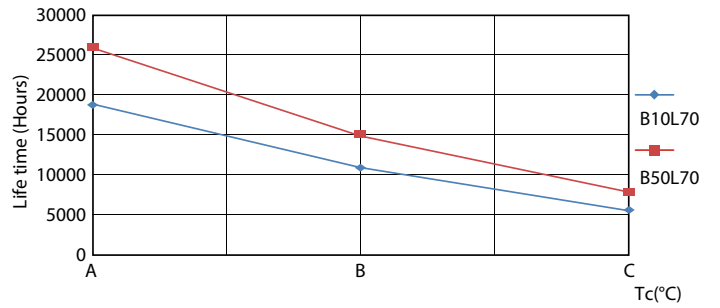

Datos del producto

Funcionamiento de emergencia		
Tapa y base	G13 [Medium Bi-Pin Fluorescent]	
Cumple con el reglamento RoHS de la UE	Sí	
Vida útil nominal (nominal)	15000 h	
Ciclo de alternado	50000X	
Rendimiento inicial (conforme con IEC)		
Código de color	740 [CCT de 4.000 K]	
Ángulo de haz (nominal)	240 °	
Flujo luminoso (nominal)	2000 lm	
Designación de color	Blanco frío (CW)	
Temperatura de color correlacionada (nominal)	4000 K	
Eficacia lumínica (promedio) (nominal)	100,00 lm/W	
Consistencia de color	<7	
Índice de reproducción de color (Nom)	70	
LLMF At End Of Nominal Lifetime (Nom)	70 %	
Mecánicos y de carcasa		
Frecuencia de entrada	50 a 60 Hz	
Power (Rated) (Nom)	20 W	
Tiempo de inicio (nominal)	0,5 s	
Tiempo de calentamiento para 60 % de luz (nominal)		0.5 s
Factor de potencia (nominal)		0.5
Voltaje (nominal)		220-240 V
Temperatura		
T° ambiente (máx.)	45 °C	
T° ambiente (mín.)	-20 °C	
T° almacenamiento (máx.)	65 °C	
T° almacenamiento (mín.)	-40 °C	
T° estuche máxima (nominal)	45 °C	
Controles y regulación		
Con regulación de intensidad	No	
Datos técnicos de la luz		
Longitud del producto	1500 mm	
Forma del foco	tubo, terminal doble	
Aprobación y aplicación		
Consumo de energía kWh/1000 h	20 kWh	

Datos fotométricos

LEDtube 20W G13 740

LEDtube 20W G13

LEDtube 20W G13 740

Tubos LED Ecofit T8

Vida útil

LEDtube 15K FailureRate

LEDtube 15K