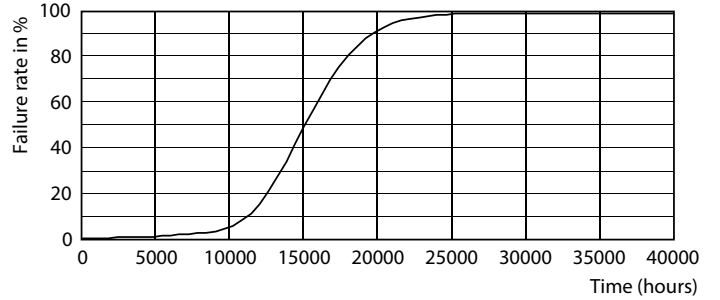

Datos del producto

Funcionamiento de emergencia		
Tapa y base	G13 [Medium Bi-Pin Fluorescent]	
Cumple con el reglamento RoHS de la UE	Sí	
Vida útil nominal (nominal)	15000 h	
Ciclo de alternado	50000X	
Rendimiento inicial (conforme con IEC)		
Código de color	740 [CCT de 4.000 K]	
Ángulo de haz (nominal)	240 °	
Flujo luminoso (nominal)	2000 lm	
Designación de color	Blanco frío (CW)	
Temperatura de color correlacionada (nominal)	4000 K	
Eficacia lumínica (promedio) (nominal)	100,00 lm/W	
Consistencia de color	<7	
Índice de reproducción de color (Nom)	70	
LLMF At End Of Nominal Lifetime (Nom)	70 %	
Mecánicos y de carcasa		
Frecuencia de entrada	50 a 60 Hz	
Power (Rated) (Nom)	20 W	
Tiempo de inicio (nominal)	0,5 s	
Tiempo de calentamiento para 60 % de luz (nominal)		0.5 s
Factor de potencia (nominal)		0.5
Voltaje (nominal)		220-240 V
Temperatura		
T° ambiente (máx.)	45 °C	
T° ambiente (mín.)	-20 °C	
T° almacenamiento (máx.)	65 °C	
T° almacenamiento (mín.)	-40 °C	
T° estuche máxima (nominal)	45 °C	
Controles y regulación		
Con regulación de intensidad	No	
Datos técnicos de la luz		
Longitud del producto	1500 mm	
Forma del foco	tubo, terminal doble	
Aprobación y aplicación		
Consumo de energía kWh/1000 h	20 kWh	

Datos fotométricos

LEDtube 20W G13 740

LEDtube 20W G13

LEDtube 20W G13 740

Tubos LED Ecofit T8

Vida útil

LEDtube 15K FailureRate

LEDtube 15K