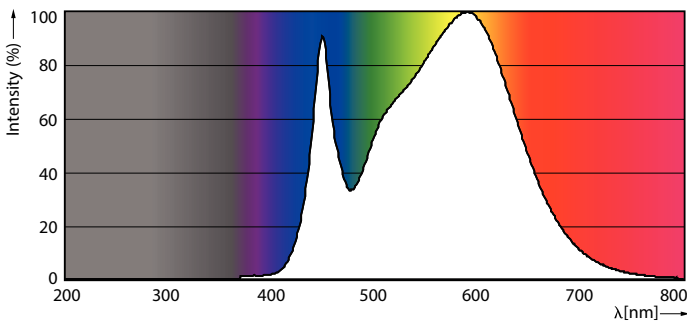

Datos del producto

Funcionamiento de emergencia		
Tapa y base	G13 [Medium Bi-Pin Fluorescent]	
Cumple con el reglamento RoHS de la UE	Sí	
Vida útil nominal (nominal)	15000 h	
Ciclo de alternado	50000X	
Rendimiento inicial (conforme con IEC)		
Código de color	740 [CCT de 4.000 K]	
Ángulo de haz (nominal)	240 °	
Flujo luminoso (nominal)	2000 lm	
Designación de color	Blanco frío (CW)	
Temperatura de color correlacionada (nominal)	4000 K	
Eficacia lumínica (promedio) (nominal)	100,00 lm/W	
Consistencia de color	<7	
Índice de reproducción de color (Nom)	70	
LLMF At End Of Nominal Lifetime (Nom)	70 %	
Mecánicos y de carcasa		
Frecuencia de entrada	50 a 60 Hz	
Power (Rated) (Nom)	20 W	
Tiempo de inicio (nominal)	0,5 s	
Tiempo de calentamiento para 60 % de luz (nominal)		0.5 s
Factor de potencia (nominal)		0.5
Voltaje (nominal)		220-240 V
Temperatura		
T° ambiente (máx.)	45 °C	
T° ambiente (mín.)	-20 °C	
T° almacenamiento (máx.)	65 °C	
T° almacenamiento (mín.)	-40 °C	
T° estuche máxima (nominal)	45 °C	
Controles y regulación		
Con regulación de intensidad	No	
Datos técnicos de la luz		
Longitud del producto	1500 mm	
Forma del foco	tubo, terminal doble	
Aprobación y aplicación		
Consumo de energía kWh/1000 h	20 kWh	

Datos fotométricos

LEDtube 20W G13 740

LEDtube 20W G13

LEDtube 20W G13 740

Tubos LED Ecofit T8

Vida útil

LEDtube 15K FailureRate

LEDtube 15K