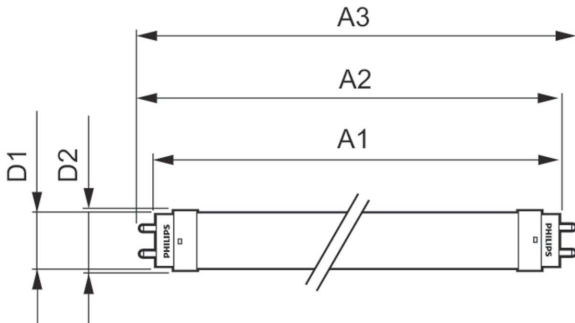

Datos del producto

Funcionamiento de emergencia		
Tapa y base	G13 [Medium Bi-Pin Fluorescent]	
Cumple con el reglamento RoHS de la UE	Sí	
Vida útil nominal (nominal)	15000 h	
Ciclo de alternado	50000X	
Rendimiento inicial (conforme con IEC)		
Código de color	740 [CCT de 4.000 K]	
Ángulo de haz (nominal)	240 °	
Flujo luminoso (nominal)	2000 lm	
Designación de color	Blanco frío (CW)	
Temperatura de color correlacionada (nominal)	4000 K	
Eficacia lumínica (promedio) (nominal)	100,00 lm/W	
Consistencia de color	<7	
Índice de reproducción de color (Nom)	70	
LLMF At End Of Nominal Lifetime (Nom)	70 %	
Mecánicos y de carcasa		
Frecuencia de entrada	50 a 60 Hz	
Power (Rated) (Nom)	20 W	
Tiempo de inicio (nominal)	0,5 s	
Tiempo de calentamiento para 60 % de luz (nominal)		0.5 s
Factor de potencia (nominal)		0.5
Voltaje (nominal)		220-240 V
Temperatura		
T° ambiente (máx.)	45 °C	
T° ambiente (mín.)	-20 °C	
T° almacenamiento (máx.)	65 °C	
T° almacenamiento (mín.)	-40 °C	
T° estuche máxima (nominal)	45 °C	
Controles y regulación		
Con regulación de intensidad	No	
Datos técnicos de la luz		
Longitud del producto	1500 mm	
Forma del foco	tubo, terminal doble	
Aprobación y aplicación		
Consumo de energía kWh/1000 h	20 kWh	

Tubos LED Ecofit T8

Datos de producto

Código del producto completo	871869959607100
Nombre del producto del pedido	LEDtube 1500mm 20W 740 T8 AP SL G
EAN/UPC: producto	8718699596071
Código del pedido	929001940568

Numerator - Quantity Per Pack	1
Numerator - Packs per outer box	10
Material Nr. (12NC)	929001940568
Net Weight (Piece)	0,270 kg

Plano de dimensiones

LEDtube 1500mm 20W 740 T8 AP SL G

Product	D1	D2	A1	A2	A3
LEDtube 1500mm 20W 740 T8 AP SL G	25,7 mm	28 mm	1498,5 mm	1505,9 mm	1513 mm