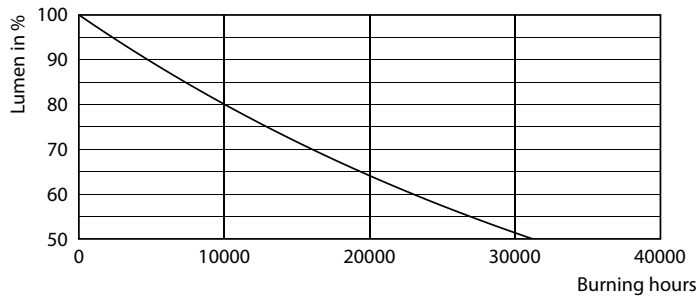

### Datos del producto

Funcionamiento de emergencia	
Tapa y base	G13 [ Medium Bi-Pin Fluorescent]
Cumple con el reglamento RoHS de la UE	Sí
Vida útil nominal (nominal)	15000 h
Ciclo de alternado	50000X
Rendimiento inicial (conforme con IEC)	
Código de color	765 [ CCT de 6.500 K]
Ángulo de haz (nominal)	240 °
Flujo luminoso (nominal)	2000 lm
Designación de color	Luz de día fría
Temperatura de color correlacionada (nominal)	6500 K
Eficacia lumínica (promedio) (nominal)	100,00 lm/W
Consistencia de color	<7
Índice de reproducción de color (Nom)	70
LLMF At End Of Nominal Lifetime (Nom)	70 %
Mecánicos y de carcasa	
Frecuencia de entrada	50 a 60 Hz
Power (Rated) (Nom)	20 W
Tiempo de inicio (nominal)	0,5 s
Tiempo de calentamiento para 60 % de luz (nominal)	0.5 s
Factor de potencia (nominal)	0.5
Voltaje (nominal)	220-240 V
Temperatura	
T° ambiente (máx.)	45 °C
T° ambiente (mín.)	-20 °C
T° almacenamiento (máx.)	65 °C
T° almacenamiento (mín.)	-40 °C
T° estuche máxima (nominal)	45 °C
Controles y regulación	
Con regulación de intensidad	No
Datos técnicos de la luz	
Longitud del producto	1500 mm
Forma del foco	Tubo, terminal doble
Aprobación y aplicación	
Consumo de energía kWh/1000 h	20 kWh

## Vida útil

LEDtube 15K FailureRate

LEDtube 15K

LEDtube 15K LumenVsTc

LEDtube 15K LifetimeVsTc

LEDtube 15K