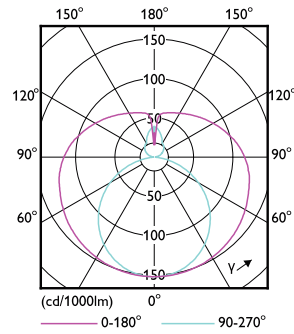

LEDtube 20W G13