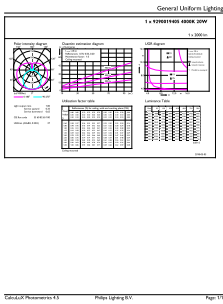

Datos fotométricos

LEDtube 20W G13 740