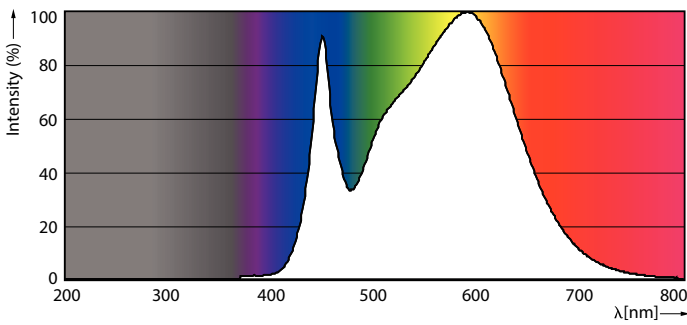

LEDtube 20W G13 740