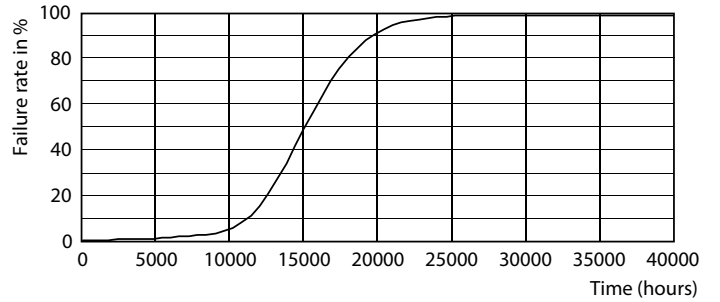

LEDtube 15K

Tubos LED Ecofit T8

Vida útil