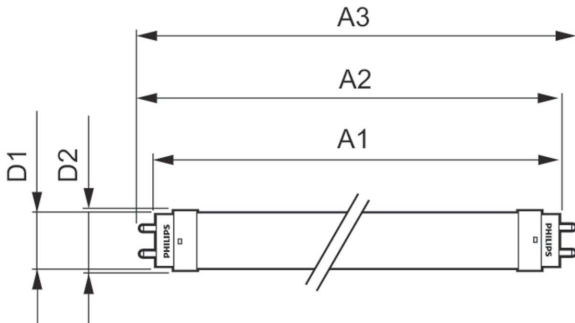

### Datos del producto

Funcionamiento de emergencia	
Tapa y base	G13 [ Medium Bi-Pin Fluorescent]
Cumple con el reglamento RoHS de la UE	Sí
Vida útil nominal (nominal)	15000 h
Ciclo de alternado	50000X
Rendimiento inicial (conforme con IEC)	
Código de color	765 [ CCT de 6.500 K]
Ángulo de haz (nominal)	240 °
Flujo luminoso (nominal)	2000 lm
Designación de color	Luz de día fría
Temperatura de color correlacionada (nominal)	6500 K
Eficacia lumínica (promedio) (nominal)	100,00 lm/W
Consistencia de color	<7
Índice de reproducción de color (Nom)	70
LLMF At End Of Nominal Lifetime (Nom)	70 %
Mecánicos y de carcasa	
Frecuencia de entrada	50 a 60 Hz
Power (Rated) (Nom)	20 W
Tiempo de inicio (nominal)	0,5 s
Tiempo de calentamiento para 60 % de luz (nominal)	0.5 s
Factor de potencia (nominal)	0.5
Voltaje (nominal)	220-240 V
Temperatura	
T° ambiente (máx.)	45 °C
T° ambiente (mín.)	-20 °C
T° almacenamiento (máx.)	65 °C
T° almacenamiento (mín.)	-40 °C
T° estuche máxima (nominal)	45 °C
Controles y regulación	
Con regulación de intensidad	No
Datos técnicos de la luz	
Longitud del producto	1500 mm
Forma del foco	Tubo, terminal doble
Aprobación y aplicación	
Consumo de energía kWh/1000 h	20 kWh

## Datos de producto

Código del producto completo	871869959609500
Nombre del producto del pedido	LEDtube 1500mm 20W 765 T8 AP SL G
EAN/UPC: producto	8718699596095
Código del pedido	929001940668

Numerator - Quantity Per Pack	1
Numerator - Packs per outer box	10
Material Nr. (12NC)	929001940668
Net Weight (Piece)	0,270 kg

## Plano de dimensiones

LEDtube 1500mm 20-54W 2000lm 6500K G13

Product	D1	D2	A1	A2	A3
LEDtube 1500mm 20W 765 T8 AP SL G	25,7 mm	28 mm	1498,5 mm	1505,9 mm	1513 mm