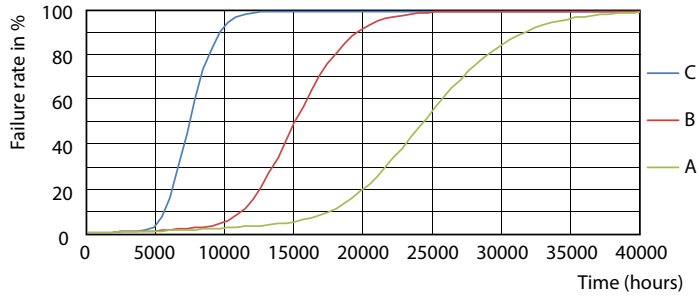

Tubos LED Ecofit T8

Vida útil