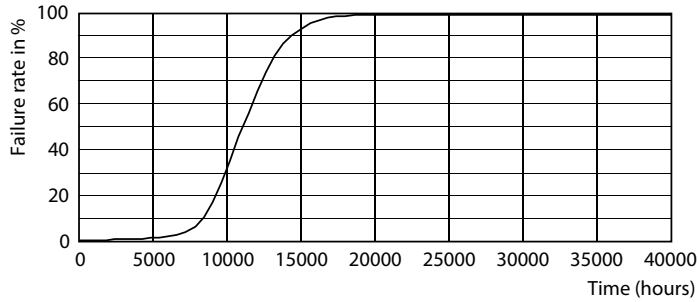

Vida útil

Life Expectancy Diagram - EcoHome LEDBulb 7W E27 3000KHV 1PF/20AR

Lumen Maintenance Diagram - EcoHome LEDBulb 7W E27 3000KHV 1PF/20AR