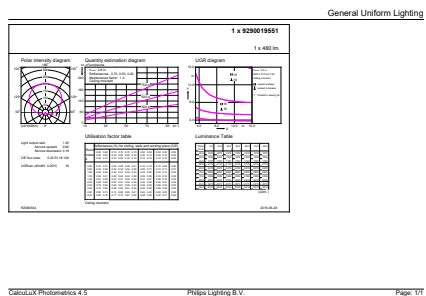

Datos fotométricos

General uniform lighting - EcoHome LEDBulb 7W E27 3000KHV 1PF/20AR