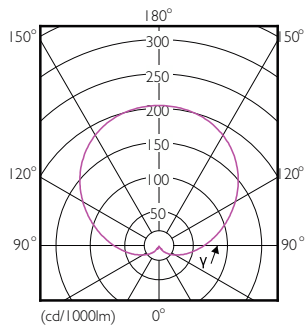

Datos fotométricos

Light Distribution Diagram - EcoHome LEDBulb 7W E27 3000KHV 1PF/20AR