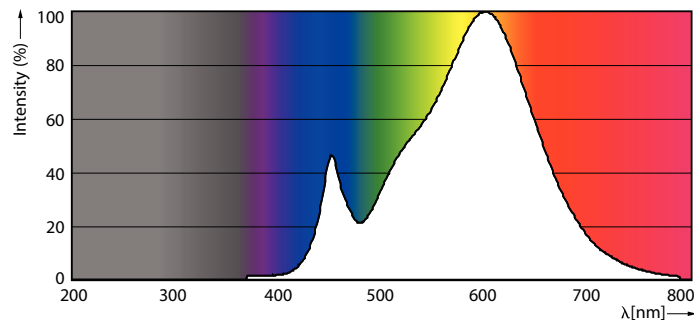

Spectral Power Distribution Colour - EcoHome LEDBulb 7W E27 3000KHV 1PF/20AR