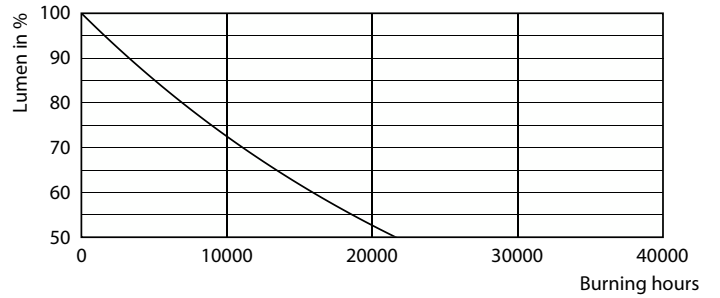

Vida útil

Life Expectancy Diagram - EcoHome LEDBulb 7W E27 3000KHV 1PF/20AR

Lumen Maintenance Diagram - EcoHome LEDBulb 7W E27 3000KHV 1PF/20AR