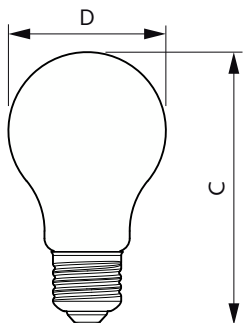

Nombre del producto del pedido	EcoHome LEDBulb 7W E27 3000KHV 1PF/20AR
Código del pedido	929001955171
Numerador SAP: cantidad por paquete	1
Numerador: paquetes por caja externa	20
N.º de material (12NC)	929001955171

Nombre del producto completo	EcoHome LEDBulb 7W E27 3000KHV 1PF/20AR
EAN/UPC - Caja	8718699608354
EAN/UPC - Product/Case	8718699608347

Plano de dimensiones

Product	D	C
EcoHome LEDBulb 7W E27 3000KHV 1PF/20AR	60 mm	108 mm