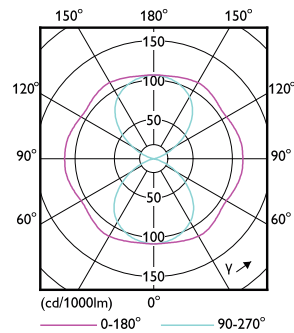

Datos del producto

Funcionamiento de emergencia		LLMF At End Of Nominal Lifetime (Nom)	
Tapa y base	E40 [E40]		70 %
Cumple con el reglamento RoHS de la UE	Sí	Mecánicos y de carcasa	
Vida útil nominal (nominal)	50000 h	Frecuencia de entrada	50 Hz
Ciclo de alternado	50000X	Power (Rated) (Nom)	68 W
Tipo técnico	68-150W	Lamp Current (Nom)	1650 mA
	Sphere	Tiempo de inicio (nominal)	0,5 s
		Tiempo de calentamiento para 60 % de luz (nominal)	0.5 s
Rendimiento inicial (conforme con IEC)		Factor de potencia (nominal)	0.9
Código de color	740 [CCT de 4.000 K]	Voltaje (nominal)	80-90 V
Flujo luminoso (nominal)	12000 lm	Temperatura	
Designación de color	Blanco frío (CW)	T° estuche máxima (nominal)	103 °C
Temperatura de color correlacionada (nominal)	4000 K		
Eficacia lumínica (promedio) (nominal)	176,00 lm/W		
Consistencia de color	<6		
Índice de reproducción de color (Nom)	70		

Plano de dimensiones

TForce LED SON-T ND 12klm E40 740 CL

Product	D	C
TrueForce LED Road 120-68W E40 740	71 mm	262 mm

Datos fotométricos

LEDTrueForce SON-T 12klm E40 740

LEDTrueForce SON-T E40 68W

TrueForce LED Public (Carretera – SON)

Datos fotométricos

LEDTrueForce SON-T 12klm E40 740

Vida útil

LEDTrueForce SON-T E40

LEDTrueForce SON-T E40