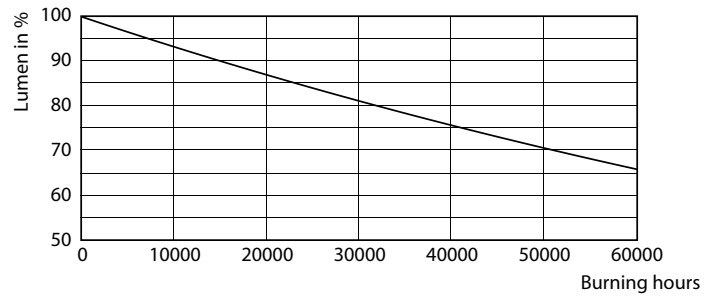

Datos del producto

Funcionamiento de emergencia		LLMF At End Of Nominal Lifetime (Nom)	
Tapa y base	E40 [E40]		70 %
Cumple con el reglamento RoHS de la UE	Sí	Mecánicos y de carcasa	
Vida útil nominal (nominal)	50000 h	Frecuencia de entrada	50 Hz
Ciclo de alternado	50000X	Power (Rated) (Nom)	68 W
Tipo técnico	68-150W	Lamp Current (Nom)	1650 mA
	Sphere	Tiempo de inicio (nominal)	0,5 s
		Tiempo de calentamiento para 60 % de luz (nominal)	0.5 s
Rendimiento inicial (conforme con IEC)		Factor de potencia (nominal)	0.9
Código de color	740 [CCT de 4.000 K]	Voltaje (nominal)	80-90 V
Flujo luminoso (nominal)	12000 lm	Temperatura	
Designación de color	Blanco frío (CW)	T° estuche máxima (nominal)	103 °C
Temperatura de color correlacionada (nominal)	4000 K		
Eficacia lumínica (promedio) (nominal)	176,00 lm/W		
Consistencia de color	<6		
Índice de reproducción de color (Nom)	70		

Datos fotométricos

LEDTrueForce SON-T 12klm E40 740

Vida útil

LEDTrueForce SON-T E40

LEDTrueForce SON-T E40