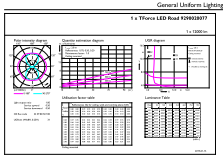

TrueForce LED Public (Carretera – SON)

Datos fotométricos

LEDTrueForce SON-T 12klm E40 740