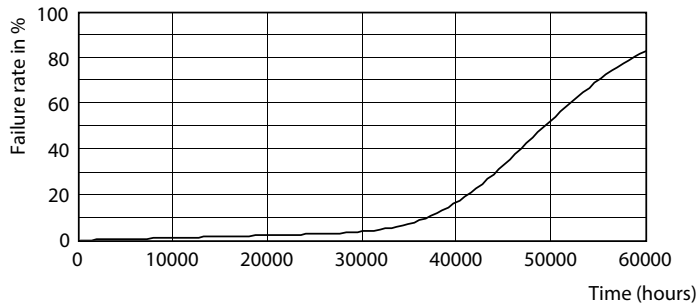

TrueForce LED Public (Carretera – SON)

Datos fotométricos

LEDTrueForce SON-T 12klm E40 740

Vida útil

LEDTrueForce SON-T E40