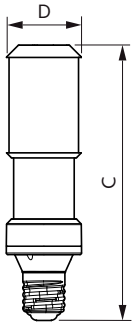

Datos del producto

Funcionamiento de emergencia		LLMF At End Of Nominal Lifetime (Nom)	
Tapa y base	E40 [E40]		70 %
Cumple con el reglamento RoHS de la UE	Sí	Mecánicos y de carcasa	
Vida útil nominal (nominal)	50000 h	Frecuencia de entrada	50 Hz
Ciclo de alternado	50000X	Power (Rated) (Nom)	68 W
Tipo técnico	68-150W	Lamp Current (Nom)	1650 mA
	Sphere	Tiempo de inicio (nominal)	0,5 s
		Tiempo de calentamiento para 60 % de luz (nominal)	0.5 s
Rendimiento inicial (conforme con IEC)		Factor de potencia (nominal)	0.9
Código de color	740 [CCT de 4.000 K]	Voltaje (nominal)	80-90 V
Flujo luminoso (nominal)	12000 lm	Temperatura	
Designación de color	Blanco frío (CW)	T° estuche máxima (nominal)	103 °C
Temperatura de color correlacionada (nominal)	4000 K		
Eficacia lumínica (promedio) (nominal)	176,00 lm/W		
Consistencia de color	<6		
Índice de reproducción de color (Nom)	70		

Nombre del producto del pedido	TrueForce LED Road 120-68W E40 740
EAN/UPC: producto	8718699639105
Código del pedido	929002007702
Local order code	929002007702
Numerator - Quantity Per Pack	1
Numerator - Packs per outer box	6
Material Nr. (12NC)	929002007702
Net Weight (Piece)	0,432 kg

Plano de dimensiones

TForce LED SON-T ND 12klm E40 740 CL

Product	D	C
TrueForce LED Road 120-68W E40 740	71 mm	262 mm

Datos fotométricos

LEDTrueForce SON-T 12klm E40 740

LEDTrueForce SON-T E40 68W

TrueForce LED Public (Carretera – SON)