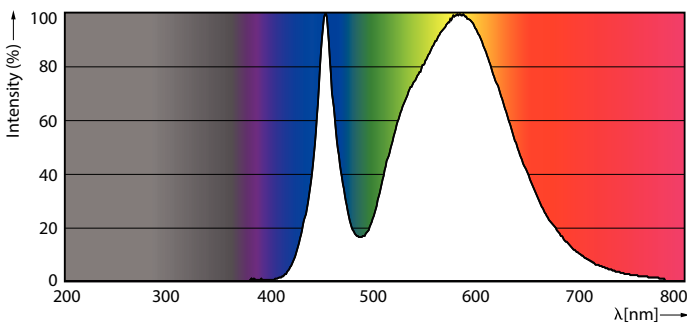

TrueForce LED Public (Carretera – SON)

Controles y regulación

Con regulación de intensidad	No

Datos técnicos de la luz

Acabado del foco	Transparente
Forma del foco	Otros

Aprobación y aplicación

Energy Efficiency Class	C
Consumo de energía kWh/1000 h	68 kWh 465206

Datos de producto

Código del producto completo	871869963910500

Nombre del producto del pedido	TrueForce LED Road 120-68W E40 740
EAN/UPC: producto	8718699639105
Código del pedido	929002007702
Local order code	929002007702
Numerator - Quantity Per Pack	1
Numerator - Packs per outer box	6
Material Nr. (12NC)	929002007702
Net Weight (Piece)	0,432 kg

Plano de dimensiones

Product	D	C
TrueForce LED Road 120-68W E40 740	71 mm	262 mm

Datos fotométricos

LEDTrueForce SON-T 12klm E40 740