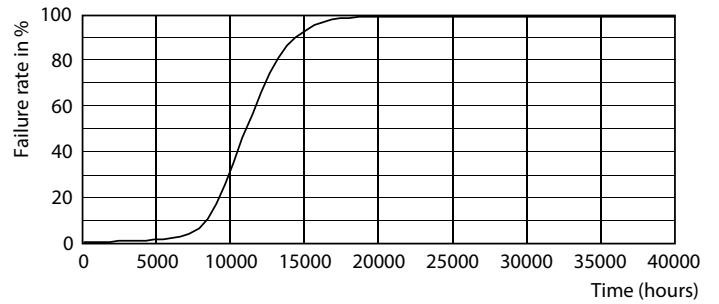

Dicroica LED GU10 Essential

Vida útil

LEDspot GU10 PAR16