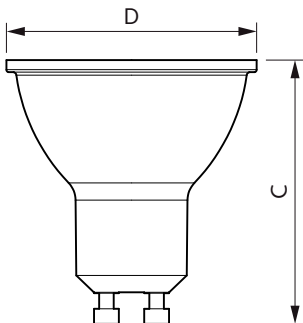

Temperatura	
T° estuche máxima (nominal)	70 °C

Controles y regulación	
Con regulación de intensidad	No

Datos técnicos de la luz	
Forma del foco	PAR16 [PAR 2 pulg.]

Dicroica LED GU10 Essential

Aprobación y aplicación

Código del pedido	929002057371
Local order code	929002057371
Numerator - Quantity Per Pack	1
Numerator - Packs per outer box	20
Material Nr. (12NC)	929002057371
Net Weight (Piece)	0,020 kg

Plano de dimensiones