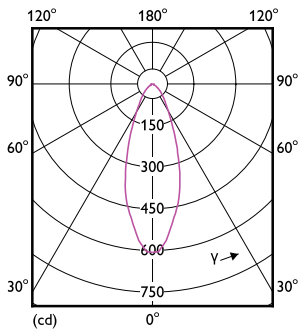

Datos fotométricos

LEDspot GU10 PAR16 2700K