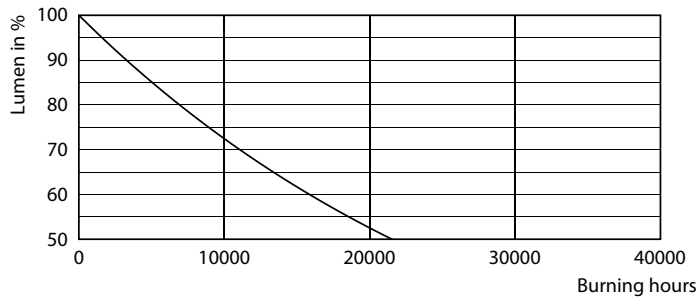

Dicroica LED GU10 Essential

Vida útil

LEDspot GU10 PAR16