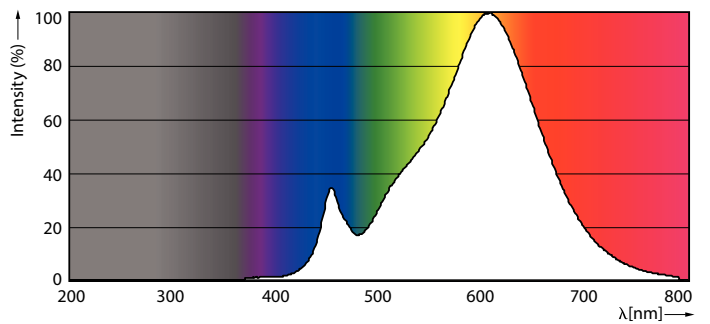

LEDspot GU10 PAR16 2700K

LEDspot GU10 PAR16 2700K