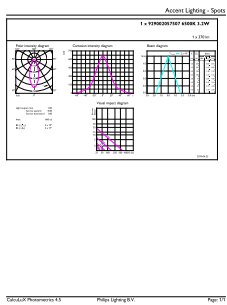

Datos fotométricos

LEDspot GU10 PAR16 6500K