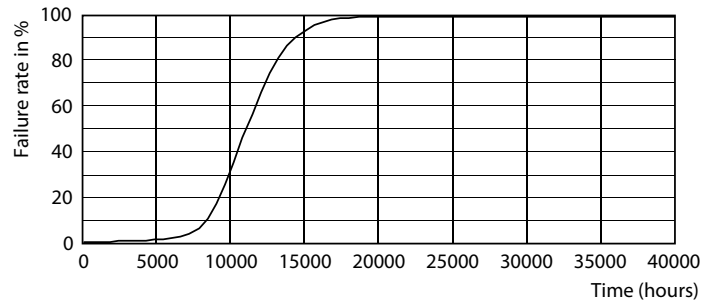

Numerator - Quantity Per Pack	1
Numerator - Packs per outer box	20
Material Nr. (12NC)	929002057571
Net Weight (Piece)	0,020 kg

Plano de dimensiones

GU10 4.5W-50W 370lm 36D 6500K GU10 ND

Product	D	C
LEDspotGU10EcoHome 50W 865 36D HV 1CT/20	50 mm	54 mm

Datos fotométricos

LEDspot GU10 PAR16 6500K

LEDspot GU10 PAR16 6500K

LEDspot GU10 PAR16 6500K

Dicroica LED GU10 Essential

Vida útil

LEDspot GU10 PAR16

LEDspot GU10 PAR16