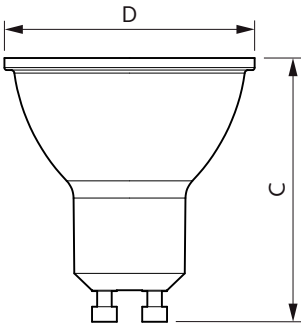

Numerator - Quantity Per Pack	1
Numerator - Packs per outer box	20
Material Nr. (12NC)	929002057571
Net Weight (Piece)	0,020 kg

Plano de dimensiones

GU10 4.5W-50W 370lm 36D 6500K GU10 ND

Product	D	C
LEDspotGU10EcoHome 50W 865 36D HV 1CT/20	50 mm	54 mm