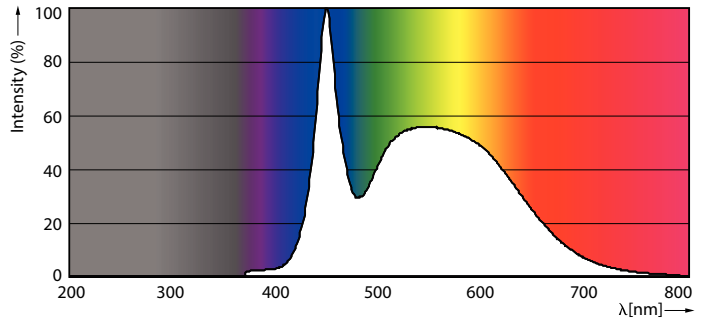

LEDspot GU10 PAR16 6500K