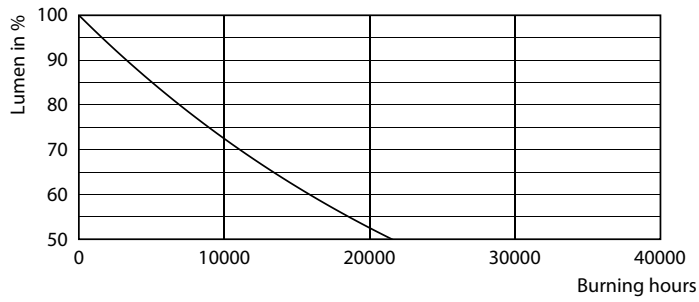

Datos del producto

Funcionamiento de emergencia	
Tapa y base	GU10 [GU10]
Cumple con el reglamento RoHS de la UE	Si
Vida útil nominal (nominal)	10000 h
Ciclo de alternado	50000X
Tipo técnico	3.8-50W

Rendimiento inicial (conforme con IEC)	
Código de color	865 [CCT de 6.500 K]
Ángulo de haz (nominal)	36 °
Flujo luminoso (nominal)	370 lm
Intensidad lumínica (nominal)	600 cd
Designación de color	Cool Daylight
Temperatura de color correlacionada (nominal)	6500 K
Eficacia lumínica (promedio) (nominal)	97,00 lm/W
Consistencia de color	<6
Índice de reproducción de color (Nom)	80
LLMF At End Of Nominal Lifetime (Nom)	70 %

Numerator - Quantity Per Pack	1
Numerator - Packs per outer box	20
Material Nr. (12NC)	929002057571
Net Weight (Piece)	0,020 kg

Plano de dimensiones

GU10 4.5W-50W 370lm 36D 6500K GU10 ND

Product	D	C
LEDspotGU10EcoHome 50W 865 36D HV 1CT/20	50 mm	54 mm

Datos fotométricos

LEDspot GU10 PAR16 6500K

LEDspot GU10 PAR16 6500K

LEDspot GU10 PAR16 6500K

Dicroica LED GU10 Essential

Vida útil

LEDspot GU10 PAR16

LEDspot GU10 PAR16