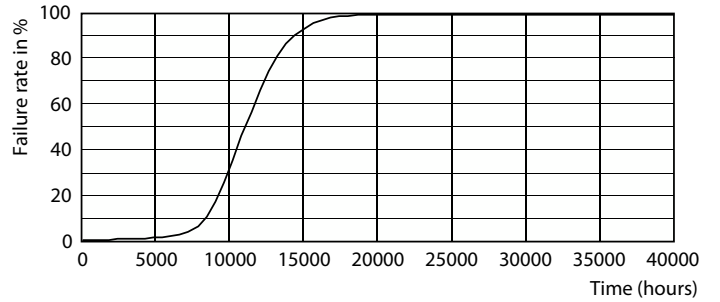

Vida útil

Lumen Maintenance Diagram

Life Expectancy Diagram