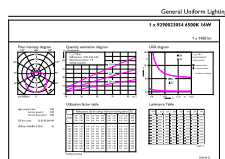

EcoHome LEDBulb 16W E27 6500KHV 1PF/20AR

Product	D	C
EcoHome LEDBulb 16W E27 6500KHV 1PF/20AR	60 mm	108 mm

Datos fotométricos

LEDbulb ECC 14W A65 E27 865 FR

LEDbulb Ecohome A65 16W E27 1450lm 865 FR

© 2022 Philips Lighting B.V. Page 11 of 11