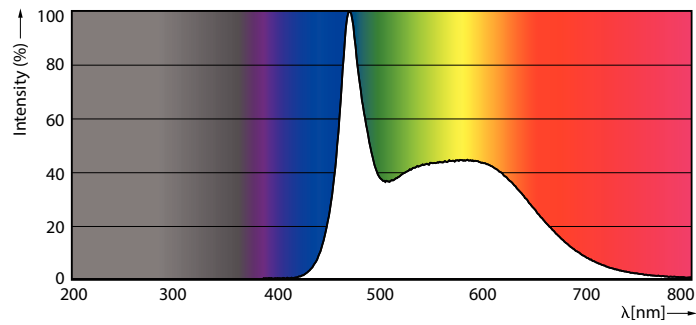

Datos fotométricos

LEDbulb ECC 14W A65 E27 865 FR