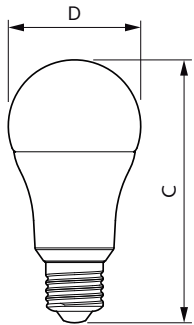

### Datos del producto

Funcionamiento de emergencia	
Tapa y base	E27 [ E27]
Cumple con el reglamento RoHS de la UE	Sí
Vida útil nominal (nominal)	10000 h
Tipo técnico	16-100W
Rendimiento inicial (conforme con IEC)	
Código de color	865 [ CCT de 6.500 K]
Ángulo de haz (nominal)	150 °
Flujo luminoso (nominal)	1450 lm
Designación de color	Luz de día fría
Temperatura de color correlacionada (nominal)	6500 K
Eficacia lumínica (promedio) (nominal)	90,00 lm/W
Consistencia de color	<6
Índice de reproducción de color (Nom)	80
LLMF At End Of Nominal Lifetime (Nom)	70 %
Mecánicos y de carcasa	
Frecuencia de entrada	50 a 60 Hz
Power (Rated) (Nom)	16 W
Lamp Current (Nom)	110 mA
Equivalente en potencia en vatios	100 W
Tiempo de inicio (nominal)	0,5 s
Tiempo de calentamiento para 60 % de luz (nominal)	0.5 s
Factor de potencia (nominal)	0.5
Voltaje (nominal)	220-240 V
Temperatura	
T° estuche máxima (nominal)	95 °C
Controles y regulación	
Con regulación de intensidad	No
Datos técnicos de la luz	
Acabado del foco	Esmerilado
Forma del foco	A65 [ A 65 mm]
Aprobación y aplicación	
Consumo de energía kWh/1000 h	16 kWh
Datos de producto	
Código del producto completo	871869973150200
Nombre del producto del pedido	EcoHome LEDBulb 16W E27 6500KHV 1PF/20AR
EAN/UPC: producto	8718699731502

Código del pedido	929002305471
Numerator - Quantity Per Pack	1
Numerator - Packs per outer box	20
Material Nr. (12NC)	929002305471

Net Weight (Piece)	0,006 kg
--------------------	----------

Plano de dimensiones