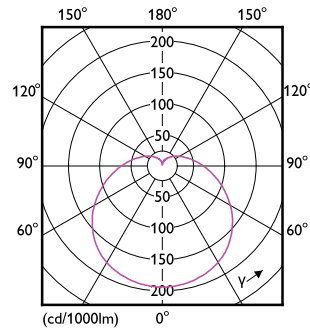

### Datos del producto

Funcionamiento de emergencia	
Tapa y base	E27 [ E27]
Cumple con el reglamento RoHS de la UE	Sí
Vida útil nominal (nominal)	10000 h
Tipo técnico	16-100W
Rendimiento inicial (conforme con IEC)	
Código de color	865 [ CCT de 6.500 K]
Ángulo de haz (nominal)	150 °
Flujo luminoso (nominal)	1450 lm
Designación de color	Luz de día fría
Temperatura de color correlacionada (nominal)	6500 K
Eficacia lumínica (promedio) (nominal)	90,00 lm/W
Consistencia de color	<6
Índice de reproducción de color (Nom)	80
LLMF At End Of Nominal Lifetime (Nom)	70 %
Mecánicos y de carcasa	
Frecuencia de entrada	50 a 60 Hz
Power (Rated) (Nom)	16 W
Lamp Current (Nom)	110 mA
Equivalente en potencia en vatios	100 W
Tiempo de inicio (nominal)	0,5 s
Tiempo de calentamiento para 60 % de luz (nominal)	0.5 s
Factor de potencia (nominal)	0.5
Voltaje (nominal)	220-240 V
Temperatura	
T° estuche máxima (nominal)	95 °C
Controles y regulación	
Con regulación de intensidad	No
Datos técnicos de la luz	
Acabado del foco	Esmerilado
Forma del foco	A65 [ A 65 mm]
Aprobación y aplicación	
Consumo de energía kWh/1000 h	16 kWh
Datos de producto	
Código del producto completo	871869973150200
Nombre del producto del pedido	EcoHome LEDBulb 16W E27 6500KHV 1PF/20AR
EAN/UPC: producto	8718699731502

Código del pedido	929002305471
Numerator - Quantity Per Pack	1
Numerator - Packs per outer box	20
Material Nr. (12NC)	929002305471

Net Weight (Piece)	0,006 kg
--------------------	----------

Plano de dimensiones

EcoHome LEDBulb 16W E27 6500KHV 1PF/20AR

Product	D	C
EcoHome LEDBulb 16W E27 6500KHV 1PF/20AR	60 mm	108 mm

Datos fotométricos

LEDbulb ECC 14W A65 E27 865 FR

LEDbulb Ecohome A65 16W E27 1450lm 865 FR

© 2022 Philips Lighting B.V. Page 11 of 11