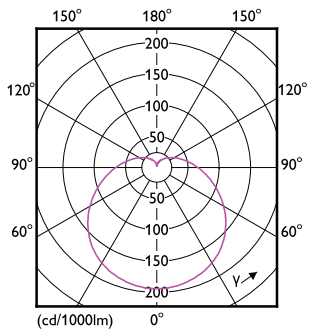

Power (Rated) (Nom)	14 W
Lamp Current (Nom)	110 mA
Equivalente en potencia en vatios	100 W
Tiempo de inicio (nominal)	0,5 s
Tiempo de calentamiento para 60 % de luz (nominal)	0,5 s
Factor de potencia (nominal)	0,5
Voltaje (nominal)	220-240 V
Temperatura	
T° estuche máxima (nominal)	95 °C
Controles y regulación	
Con regulación de intensidad	No
Datos técnicos de la luz	
Acabado del foco	Esmerilado
Forma del foco	A65 [A 65 mm]

Product	D	C
ESS LEDBulb 14W E27 3000K HV 1PF/20 AR	60 mm	108 mm

Datos fotométricos

© 2022 Philips Lighting B.V. Page 11

LEDbulb ECC 14W A65 E27 830 FR

LEDbulb ECC 14W A65 E27 830 FR

LEDbulb ECC A65 14W E27 1300lm 830 FR