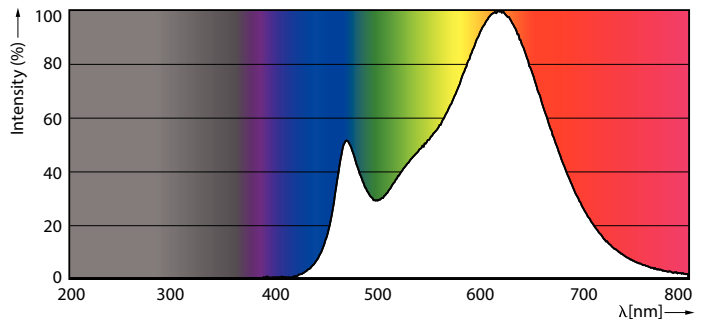

LEDbulb ECC 14W A65 E27 830 FR