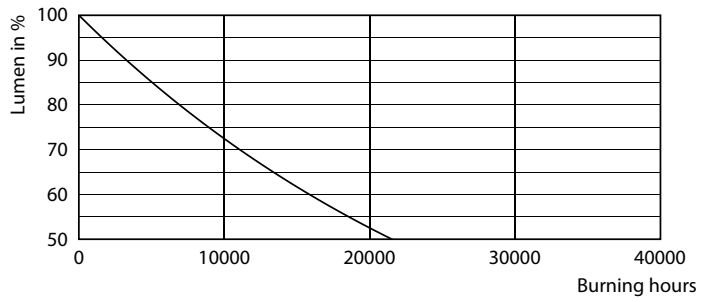

Lámparas LED Essential

Vida útil

10K

10K