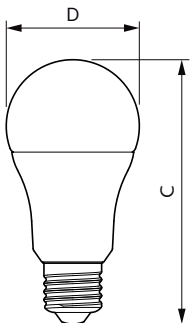

Power (Rated) (Nom)	14 W
Lamp Current (Nom)	110 mA
Equivalente en potencia en vatios	100 W
Tiempo de inicio (nominal)	0,5 s
Tiempo de calentamiento para 60 % de luz (nominal)	0,5 s
Factor de potencia (nominal)	0,5
Voltaje (nominal)	220-240 V
Temperatura	
T° estuche máxima (nominal)	95 °C
Controles y regulación	
Con regulación de intensidad	No
Datos técnicos de la luz	
Acabado del foco	Esmerilado
Forma del foco	A65 [A 65 mm]

Código del pedido	929002324292
Numerator - Quantity Per Pack	1
Numerator - Packs per outer box	20
Material Nr. (12NC)	929002324292
Net Weight (Piece)	0,060 kg

Plano de dimensiones

ESS LEDBulb 14W E27 3000K HV 1PF/20 AR