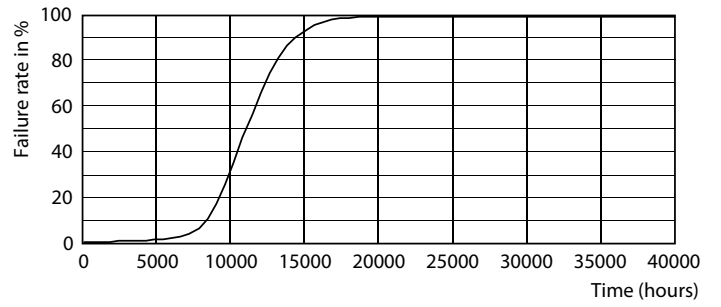

Lámparas LED Essential

Vida útil

10K

10K