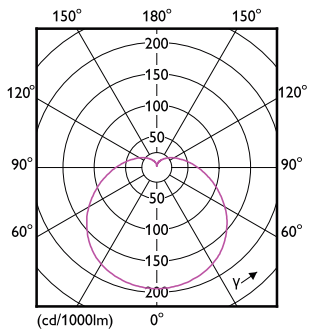

Power (Rated) (Nom)	14 W
Lamp Current (Nom)	110 mA
Equivalente en potencia en vatios	100 W
Tiempo de inicio (nominal)	0,5 s
Tiempo de calentamiento para 60 % de luz (nominal)	0.5 s
Factor de potencia (nominal)	0.5
Voltaje (nominal)	220-240 V
Temperatura	
T° estuche máxima (nominal)	95 °C
Controles y regulación	
Con regulación de intensidad	No
Datos técnicos de la luz	
Acabado del foco	Esmerilado
Forma del foco	A65 [A 65 mm]

Código del pedido	929002324392
Local order code	929002324392
Numerator - Quantity Per Pack	1
Numerator - Packs per outer box	20
Material Nr. (12NC)	929002324392
Net Weight (Piece)	0,060 kg

Plano de dimensiones

Bulb A65 HV 13-W 1450lm 6500K E27 ND FR

Product	D	C
ESS LEDBulb 14W E27 6500K HV 1PF/20 AR	60 mm	108 mm

Datos fotométricos

LEDbulb ECC 14W A65 E27 865 FR

LEDbulb ECC 14W A65 E27 865 FR

LEDbulb Ecohome A65 16W E27 1450lm 865 FR