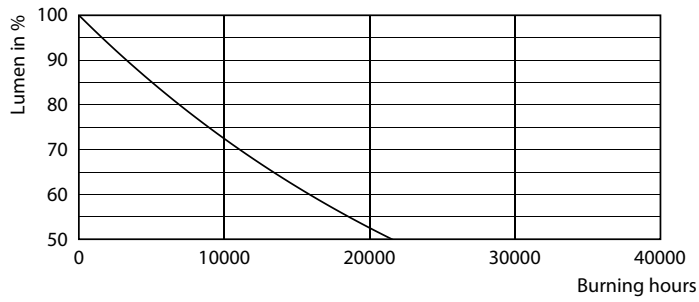

Lámparas LED Essential

Vida útil

10K

10K