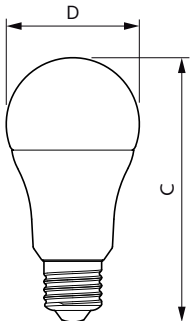

Power (Rated) (Nom)	14 W
Lamp Current (Nom)	110 mA
Equivalente en potencia en vatios	100 W
Tiempo de inicio (nominal)	0,5 s
Tiempo de calentamiento para 60 % de luz (nominal)	0.5 s
Factor de potencia (nominal)	0.5
Voltaje (nominal)	220-240 V
Temperatura	
T° estuche máxima (nominal)	95 °C
Controles y regulación	
Con regulación de intensidad	No
Datos técnicos de la luz	
Acabado del foco	Esmerilado
Forma del foco	A65 [A 65 mm]

Código del pedido	929002324392
Local order code	929002324392
Numerator - Quantity Per Pack	1
Numerator - Packs per outer box	20
Material Nr. (12NC)	929002324392
Net Weight (Piece)	0,060 kg

Plano de dimensiones