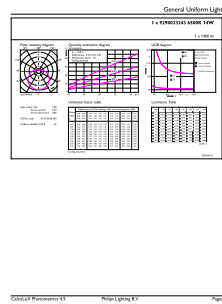

Datos fotométricos

LEDbulb ECC 14W A65 E27 865 FR