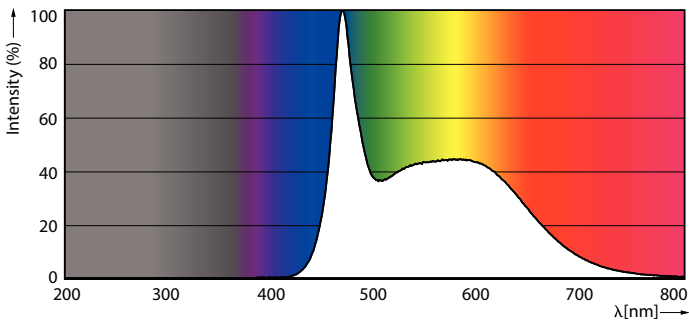

Datos fotométricos

LEDbulb ECC 14W A65 E27 865 FR