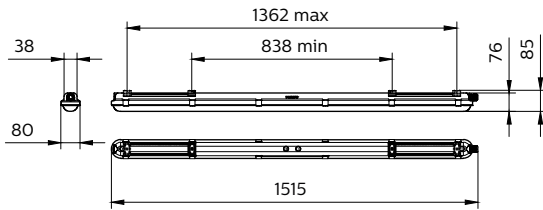

## CoreLine resistente al agua

<b>Observaciones</b>	*-De acuerdo con el documento orientativo de Lighting Europe "Evaluating performance of LED based luminaires - Enero de 2018": estadísticamente, no existen diferencias importantes entre B50 y, por ejemplo, B10. Por lo tanto, el valor promedio de vida útil de B50 también representa al valor de B10.
<b>Salida luminica constante</b>	No
<b>Cantidad de productos en MCB de 16 A Tipo B)</b>	45
<b>Cumple con el reglamento RoHS de la UE</b>	Sí
<b>Clasificación de brillo unificada CEN</b>	25
<b>Mecánicos y de carcasa</b>	
<b>Tensión de entrada</b>	220 a 240 V
<b>Frecuencia de entrada</b>	50 o 60 Hz
<b>Corriente de irrupción</b>	5,56 A
<b>Tiempo de irrupción</b>	0,047 ms
<b>Factor de potencia (mín.)</b>	0.9
<b>Controles y regulación</b>	
<b>Con regulación de intensidad</b>	No
<b>Datos técnicos de la luz</b>	
<b>Material de la carcasa</b>	Polycarbonato
<b>Material de cubierta/lente óptico</b>	Polycarbonato
<b>Material de soporte del equipo</b>	Acero
<b>Material de fijación</b>	Acero inoxidable
<b>Longitud total</b>	1515 mm
<b>Ancho total</b>	80 mm
<b>Altura total</b>	76 mm
<b>Color</b>	Gris
<b>Dimensiones (alto x ancho x profundidad)</b>	76 x 80 x 1515 mm (3 x 3.1 x 59.6 in)
<b>Aprobación y aplicación</b>	
<b>Código de protección de ingreso</b>	IP65 [ Protección contra el ingreso de polvo, a prueba de chorro de agua]

## Plano de dimensiones