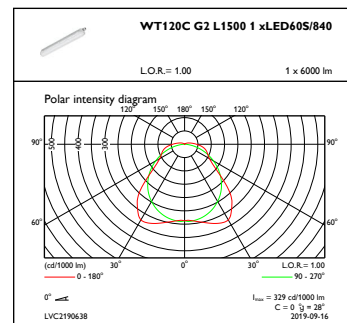

CoreLine Waterproof WT120C

Datos fotométricos