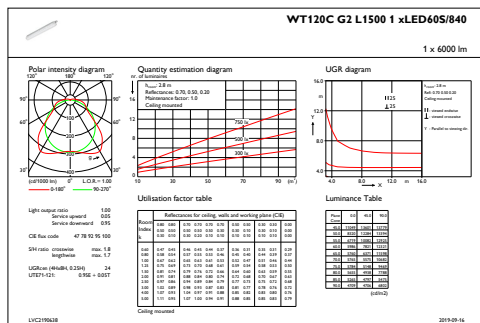

<b>Código de protección de impacto mec.</b>	IK08 [ 5 J protección contra vandalismo]
<b>Información general</b>	
<b>Initial luminous flux (system flux)</b>	6000 lm
<b>Tolerancia del flujo luminoso</b>	+/-10%
<b>Eficacia de la luminaria LED inicial</b>	143 lm/W
<b>Temperatura de color correlacionada inic.</b>	4000 K
<b>Init. Color Rendering Index</b>	>80
<b>Cromaticidad inicial</b>	(0.38,0.38)SDCM<=3
<b>Potencia de entrada inicial</b>	42.9 W
<b>Tolerancia del consumo de energía</b>	+/-10%
<b>Rendimiento en el tiempo (conforme con IEC)</b>	
<b>Índice de fallas del equipo de control con una vida útil media de 50 000 h</b>	5 %
<b>Lumen maintenance at median useful life* 50000 h</b>	L80
<b>Condiciones de aplicación</b>	
<b>Rango de temperatura ambiente</b>	-20 a +40 °C
<b>Temperatura ambiente de rendimiento Tq</b>	25 °C
<b>Nivel de regulación máximo</b>	No aplica
<b>Apta para aplicaciones de alternado aleatorio</b>	No aplica
<b>Datos de producto</b>	
<b>Código del producto completo</b>	871829184049700
<b>Nombre del producto del pedido</b>	WT120C G2 LED60S/840 PSU L1500
<b>EAN/UPC: producto</b>	8718291840497
<b>Código del pedido</b>	911401823880
<b>Numerator - Quantity Per Pack</b>	1
<b>Numerator - Packs per outer box</b>	9
<b>Material Nr. (12NC)</b>	911401823880
<b>Net Weight (Piece)</b>	1,700 kg

## Plano de dimensiones

## Datos fotométricos