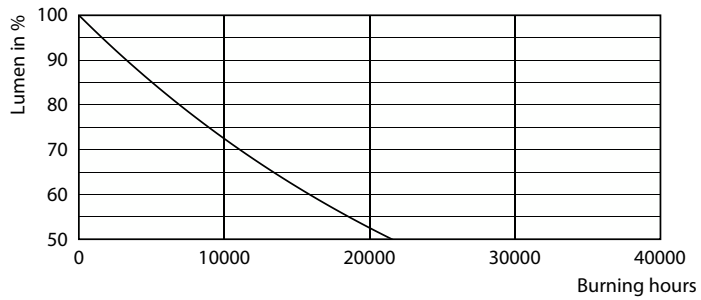

Lámparas LED clásicas de filamento

Vida útil

Lumen Maintenance Diagram

Life Expectancy Diagram