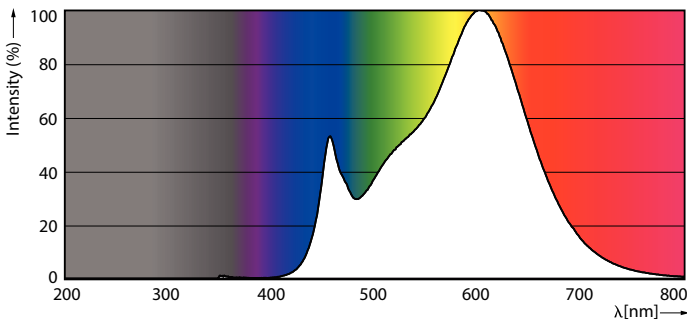

Datos del producto

Funcionamiento de emergencia		Lamp Current (Nom)		50 mA
Tapa y base	E27 [E27]	Equivalente en potencia en vatios		50 W
Cumple con el reglamento RoHS de la UE	Sí	Tiempo de inicio (nominal)		0,5 s
Vida útil nominal (nominal)	10000 h	Tiempo de calentamiento para 60 % de luz (nominal)		0.5 s
Tipo técnico	6-50W	Factor de potencia (nominal)		0.5
Rendimiento inicial (conforme con IEC)		Voltaje (nominal)		220-240 V
Código de color	830 [CCT de 3.000 K]	Temperatura		
Ángulo de haz (nominal)	270 °	T° estuche máxima (nominal)		40 °C
Flujo luminoso (nominal)	570 lm	Controles y regulación		
Designación de color	Blanco (WH)	Con regulación de intensidad		No
Temperatura de color correlacionada (nominal)	3000 K	Datos técnicos de la luz		
Eficacia lumínica (promedio) (nominal)	95,00 lm/W	Acabado del foco		Transparente
Consistencia de color	<6	Forma del foco		A60 [A 60 mm]
Índice de reproducción de color (Nom)	80			
LLMF At End Of Nominal Lifetime (Nom)	70 %			
Mecánicos y de carcasa				
Frecuencia de entrada	50 a 60 Hz			
Power (Rated) (Nom)	6 W			

LEDClassic 6W A60 E27 830 CLND1PF/10

Product	D	C
LEDClassic 6W A60 E27 830 CLND1PF/10	60 mm	104 mm

Datos fotométricos

LEDbulb CLA A60 6W E27 830 CL

LEDbulb CLA 6W A60 E27 830 CL

LEDbulb CLA 6W A60 E27 830 CL

Lámparas LED clásicas de filamento

Vida útil

Lumen Maintenance Diagram

Life Expectancy Diagram