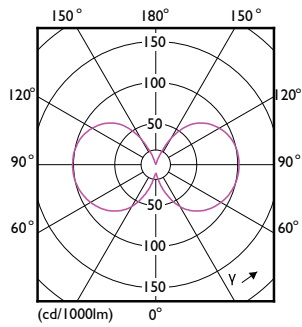

Datos fotométricos

LEDbulb CLA A60 6W E27 830 CL