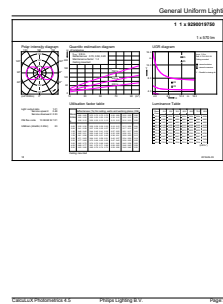

LEDbulb CLA 6W ST64 E27 830 CL