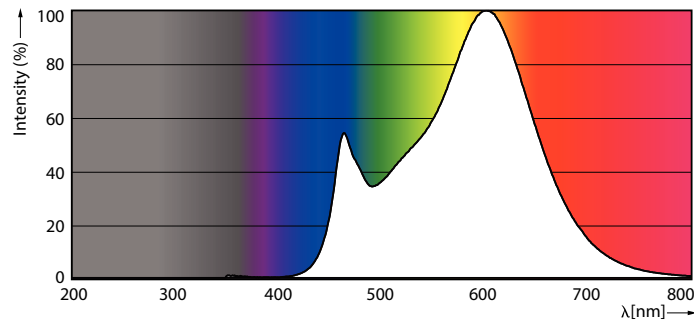

LEDbulb CLA 6W ST64 E27 830 CL