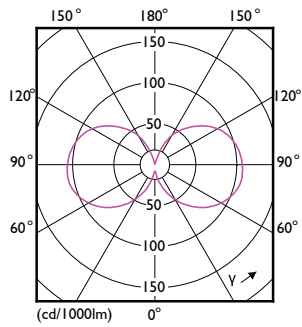

Datos fotométricos

LEDbulb CLA ST64 6W E27 830 CL