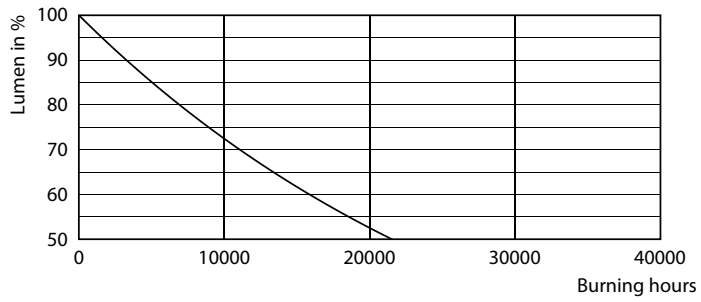

Datos del producto

Funcionamiento de emergencia	
Tapa y base	E27 [E27]
Cumple con el reglamento RoHS de la UE	Sí
Vida útil nominal (nominal)	10000 h
Ciclo de alternado	20000X
Tipo técnico	6-50W
Rendimiento inicial (conforme con IEC)	
Código de color	830 [CCT de 3.000 K]
Ángulo de haz (nominal)	270 °
Flujo luminoso (nominal)	570 lm
Designación de color	Blanco (WH)
Temperatura de color correlacionada (nominal)	3000 K
Eficacia lumínica (promedio) (nominal)	95,00 lm/W
Consistencia de color	<6
Índice de reproducción de color (Nom)	80
LLMF At End Of Nominal Lifetime (Nom)	70 %
Mecánicos y de carcasa	
Frecuencia de entrada	50 a 60 Hz

Product	D	C
LEDClassic 6W ST64 E27 830 CLND1PF/10	64 mm	140 mm

Datos fotométricos

LEDbulb CLA ST64 6W E27 830 CL

LEDbulb CLA 6W ST64 E27 830 CL

LEDbulb CLA 6W ST64 E27 830 CL

Lámparas LED clásicas de filamento

Vida útil

10K

10K