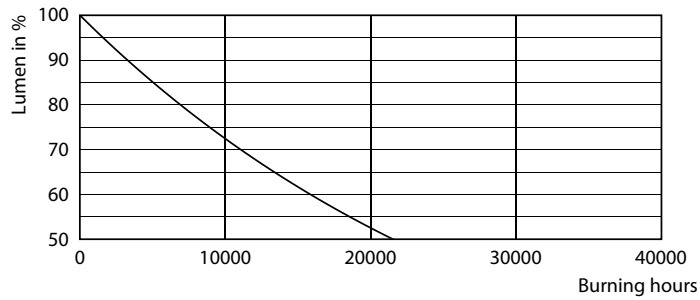

Datos del producto

Funcionamiento de emergencia	
Tapa y base	E14 [E14]
Cumple con el reglamento RoHS de la UE	Sí
Vida útil nominal (nominal)	10000 h
Ciclo de alternado	20000X
Tipo técnico	4-40W
Rendimiento inicial (conforme con IEC)	
Código de color	830 [CCT de 3.000 K]
Ángulo de haz (nominal)	270 °
Flujo luminoso (nominal)	380 lm
Designación de color	White (WH)
Temperatura de color correlacionada (nominal)	3000 K
Eficacia lumínica (promedio) (nominal)	95,00 lm/W
Consistencia de color	<6
Índice de reproducción de color (Nom)	80
LLMF At End Of Nominal Lifetime (Nom)	70 %
Mecánicos y de carcasa	
Frecuencia de entrada	50 to 60 Hz

Power (Rated) (Nom)	4 W
Lamp Current (Nom)	35 mA
Equivalente en potencia en vatios	40 W
Tiempo de inicio (nominal)	0,5 s
Tiempo de calentamiento para 60 % de luz (nominal)	0.5 s
Factor de potencia (nominal)	0.4
Voltaje (nominal)	220-240 V
Temperatura	
T° estuche máxima (nominal)	35 °C
Controles y regulación	
Con regulación de intensidad	No
Datos técnicos de la luz	
Acabado del foco	Clear
Aprobación y aplicación	
Etiqueta de eficiencia energética (EEL)	A+

Product	D	C
LEDClassic 4W B35 E14 830 CLND1PF/10	35 mm	97 mm

Datos fotométricos

LEDbulb CLA 4W B35 E14 830 CL

LEDbulb CLA B35 4W E14 830 CL

General Uniform Lightness
Page 10

LEDbulb CLA 4W B35 E14 830 CL

Velas y gotas LED clásicas de filamento

Vida útil

10K

10K