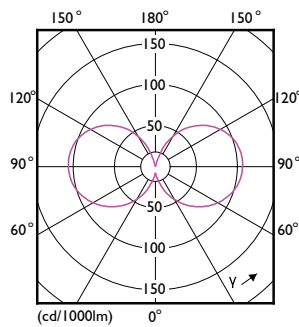

Datos fotométricos

LEDbulb CLA B35 4W E14 830 CL

General Uniform Lightness
Page 10

LEDbulb CLA 4W B35 E14 830 CL