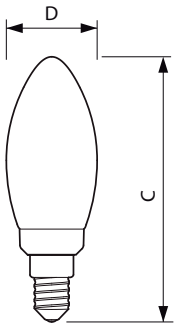

Datos del producto

Funcionamiento de emergencia	
Tapa y base	E14 [E14]
Cumple con el reglamento RoHS de la UE	Sí
Vida útil nominal (nominal)	10000 h
Ciclo de alternado	20000X
Tipo técnico	4-40W
Rendimiento inicial (conforme con IEC)	
Código de color	830 [CCT de 3.000 K]
Ángulo de haz (nominal)	270 °
Flujo luminoso (nominal)	380 lm
Designación de color	White (WH)
Temperatura de color correlacionada (nominal)	3000 K
Eficacia lumínica (promedio) (nominal)	95,00 lm/W
Consistencia de color	<6
Índice de reproducción de color (Nom)	80
LLMF At End Of Nominal Lifetime (Nom)	70 %
Mecánicos y de carcasa	
Frecuencia de entrada	50 to 60 Hz

Power (Rated) (Nom)	4 W
Lamp Current (Nom)	35 mA
Equivalente en potencia en vatios	40 W
Tiempo de inicio (nominal)	0,5 s
Tiempo de calentamiento para 60 % de luz (nominal)	0.5 s
Factor de potencia (nominal)	0.4
Voltaje (nominal)	220-240 V
Temperatura	
T° estuche máxima (nominal)	35 °C
Controles y regulación	
Con regulación de intensidad	No
Datos técnicos de la luz	
Acabado del foco	Clear
Aprobación y aplicación	
Etiqueta de eficiencia energética (EEL)	A+

Local order code	929001975542
Numerator - Quantity Per Pack	1
Numerator - Packs per outer box	10
Material Nr. (12NC)	929001975542
Net Weight (Piece)	0,018 kg

Plano de dimensiones

Candle B35 4-40W 400lm 3000K E14 ND CL