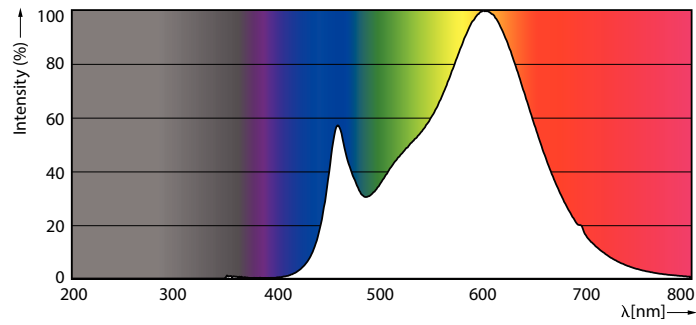

Datos fotométricos

LEDbulb CLA 4W B35 E14 830 CL

General Uniform Lightness
Page 10

LEDbulb CLA 4W B35 E14 830 CL