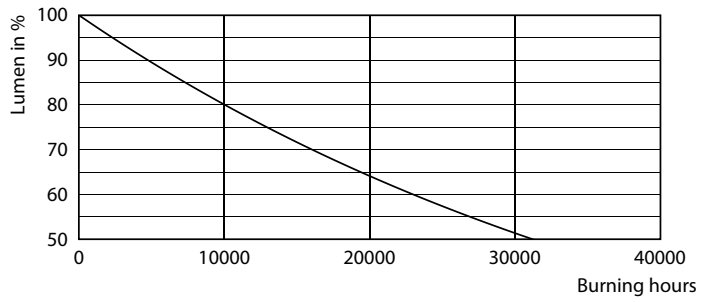

LED con forma de A

Vida útil

LEDBulb CorePro E27 A60