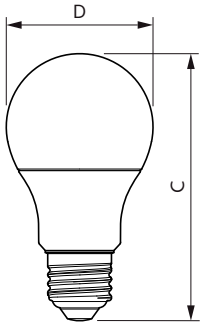

### Datos del producto

Funcionamiento de emergencia		Tiempo de calentamiento para 60 % de luz (nominal)	
Tapa y base	E27 [ E27]	Factor de potencia (nominal)	0.9
Cumple con el reglamento RoHS de la UE	Sí	Voltaje (nominal)	220-240 V
Vida útil nominal (nominal)	15000 h	Temperatura	
Ciclo de alternado	50000X	T° estuche máxima (nominal)	85 °C
Tipo técnico	8.5-70W	Controles y regulación	
Rendimiento inicial (conforme con IEC)		Con regulación de intensidad	Sí
Código de color	927 [ CCT de 2.700K]	Datos técnicos de la luz	
Ángulo de haz (nominal)	150 °	Acabado del foco	Esmerilado
Flujo luminoso (nominal)	806 lm	Forma del foco	A60 [ A 60 mm]
Designación de color	Blanco cálido (WW)	Aprobación y aplicación	
Temperatura de color correlacionada (nominal)	2700 K	Consumo de energía kWh/1000 h	- kWh
Eficacia lumínica (promedio) (nominal)	94,00 lm/W	Datos de producto	
Consistencia de color	<6	Código del producto completo	871869975524900
Índice de reproducción de color (Nom)	90	Nombre del producto del pedido	LEDbulb 8.5-70W A60 E27 927 DIM 1PF/10
LLMF At End Of Nominal Lifetime (Nom)	70 %	EAN/UPC: producto	8718699755249
Mecánicos y de carcasa		Código del pedido	929002069111
Frecuencia de entrada	50 a 60 Hz		
Power (Rated) (Nom)	8,5 W		
Lamp Current (Nom)	45 mA		
Equivalente en potencia en vatios	70 W		
Tiempo de inicio (nominal)	0,5 s		

## LED con forma de A

Numerator - Quantity Per Pack	1
Numerator - Packs per outer box	10
Material Nr. (12NC)	929002069111

Net Weight (Piece)	0,060 kg
--------------------	----------

### Plano de dimensiones

LEDbulb 8.5-70W A60 E27 927 DIM 1PF/10

Product	D	C
LEDbulb 8.5-70W A60 E27 927 DIM 1PF/10	60 mm	110 mm