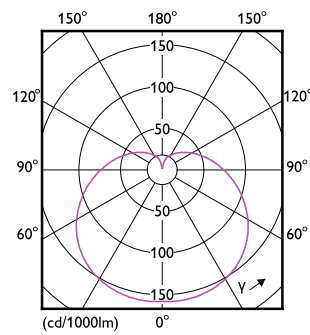

LED Bulb CorePro E27 A60 8,5W