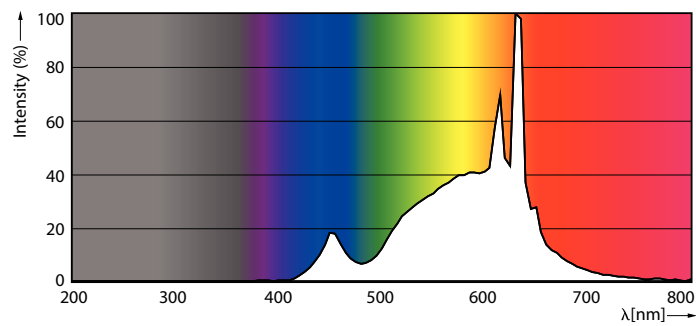

LED Bulb CorePro E27 A60 8,5W

LED Bulb CorePro E27 A60 8,5W