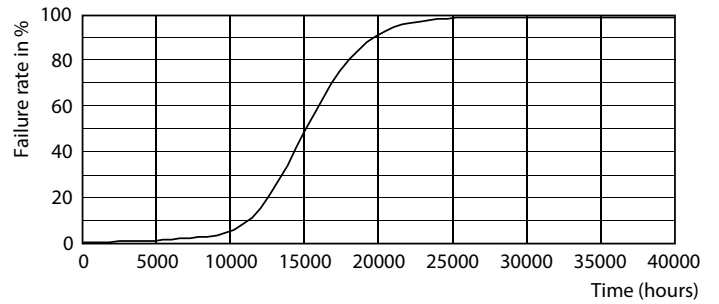

LED con forma de A

Vida útil

LEDBulb CorePro E27 A60