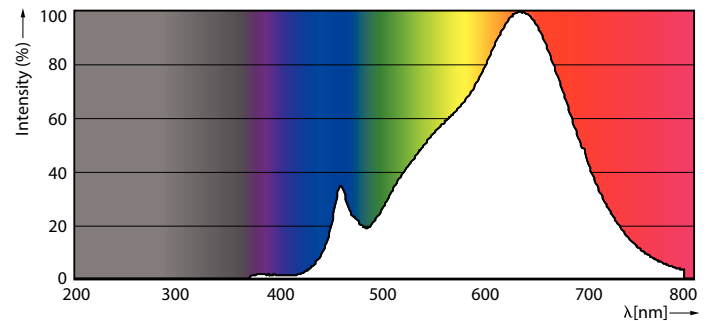

Datos del producto

Funcionamiento de emergencia	
Tapa y base	G53 [G53]
Cumple con el reglamento RoHS de la UE	Sí
Vida útil nominal (nominal)	40000 h
Ciclo de alternado	50000X
Tipo técnico	15-75W
Rendimiento inicial (conforme con IEC)	
Código de color	927 [CCT de 2.700K]
Ángulo de haz (nominal)	24 °
Flujo luminoso (nominal)	950 lm
Intensidad lumínica (nominal)	3500 cd
Designación de color	Warm White (WW)
Temperatura de color correlacionada (nominal)	2700 K
Mecánicos y de carcasa	
Eficacia lumínica (promedio) (nominal)	63,00 lm/W
Consistencia de color	<4
Índice de reproducción de color (Nom)	97
LLMF At End Of Nominal Lifetime (Nom)	70 %
Frecuencia de entrada	- Hz
Power (Rated) (Nom)	15 W
Lamp Current (Nom)	1800 mA
Equivalente en potencia en vatios	75 W
Tiempo de inicio (nominal)	0,5 s
Tiempo de calentamiento para 60 % de luz (nominal)	0.5 s
Factor de potencia (nominal)	0.7

Plano de dimensiones

AR111 12V 15-75W 900lm 24D 2700K G53 D

Product	D	C
MAS LED ExpertColor 15-75W 927 AR111 24D	111 mm	62 mm

Datos fotométricos

LEDspots 75W G53 AR111 927 24D

LEDspots 75W G53 AR111 927

MASTER LEDspot LV AR111

Datos fotométricos

LEDspots 75W G53 AR111 927 24D

Vida útil

LEDspots LED 40K

LEDspots LMP 40K