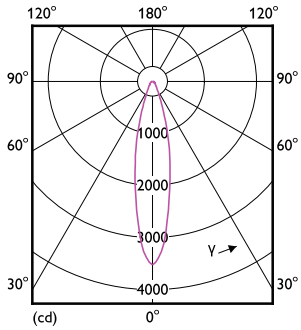

MASTER LEDspot LV AR111

Voltaje (nominal)	ac electronic 12 V
Temperatura	
T° estuche máxima (nominal)	74 °C
Controles y regulación	
Con regulación de intensidad	Sí
Aprobación y aplicación	
Etiqueta de eficiencia energética (EEL)	A
Consumo de energía kWh/1000 h	17 kWh
Datos de producto	
Código del producto completo	871869969091500

Plano de dimensiones

AR111 12V 15-75W 900lm 24D 2700K G53 D

Product	D	C
MAS LED ExpertColor 15-75W 927 AR111 24D	111 mm	62 mm

Datos fotométricos

LEDspots 75W G53 AR111 927 24D

LEDspots 75W G53 AR111 927

MASTER LEDspot LV AR111

Datos fotométricos

LEDspots 75W G53 AR111 927 24D

Vida útil

LEDspots LED 40K

LEDspots LMP 40K