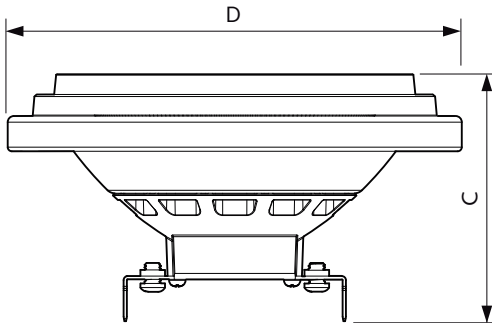

MASTER LEDspot LV AR111

Voltaje (nominal)	ac electronic 12 V
Temperatura	
T° estuche máxima (nominal)	74 °C
Controles y regulación	
Con regulación de intensidad	Sí
Aprobación y aplicación	
Etiqueta de eficiencia energética (EEL)	A
Consumo de energía kWh/1000 h	17 kWh
Datos de producto	
Código del producto completo	871869969091500

Nombre del producto del pedido	MAS LED ExpertColor 15-75W 927 AR111 24D
EAN/UPC: producto	8718699690915
Código del pedido	929002239008
Local order code	929002239008
Numerator - Quantity Per Pack	1
Numerator - Packs per outer box	6
Material Nr. (12NC)	929002239008
Net Weight (Piece)	0,160 kg

Plano de dimensiones

AR111 12V 15-75W 900lm 24D 2700K G53 D

Product	D	C
MAS LED ExpertColor 15-75W 927 AR111 24D	111 mm	62 mm

Datos fotométricos

LEDspots 75W G53 AR111 927 24D