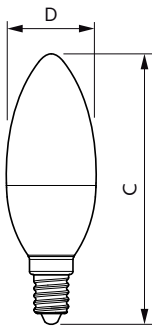

Datos del producto

Funcionamiento de emergencia		LLMF At End Of Nominal Lifetime (Nom)	
Tapa y base	E14 [E14]		70 %
Cumple con el reglamento RoHS de la UE	Sí	Mecánicos y de carcasa	
Vida útil nominal (nominal)	10000 h	Frecuencia de entrada	50 a 60 Hz
Ciclo de alternado	30000X	Power (Rated) (Nom)	5,5 W
Tipo técnico	5.5-60W	Lamp Current (Nom)	50 mA
Rendimiento inicial (conforme con IEC)		Equivalente en potencia en vatios	60 W
Código de color	827 [CCT de 2.700 K]	Tiempo de inicio (nominal)	0,5 s
Ángulo de haz (nominal)	150 °	Tiempo de calentamiento para 60 % de luz (nominal)	0.5 s
Flujo luminoso (nominal)	450 lm	Factor de potencia (nominal)	0.5
Designación de color	Blanco cálido (WW)	Voltaje (nominal)	220-240 V
Temperatura de color correlacionada (nominal)	2700 K	Temperatura	
Eficacia lumínica (promedio) (nominal)	81,00 lm/W	T° estuche máxima (nominal)	100 °C
Consistencia de color	<6		
Índice de reproducción de color (Nom)	80		

Velas y gotas LED versión estándar

Controles y regulación

Con regulación de intensidad No

Datos técnicos de la luz

Acabado del foco Esmerilado

Forma del foco B35 [B 35 mm]

Aprobación y aplicación

Consumo de energía kWh/1000 h - kWh

Local order code 929002273671

Numerator - Quantity Per Pack 1

Numerator - Packs per outer box 10

Material Nr. (12NC) 929002273671

Net Weight (Piece) 0,035 kg

Plano de dimensiones

Candle B38 5.5-60W 450lm 2700K E14 ND