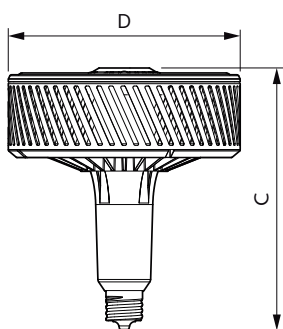

Forma del foco	Otros
----------------	-------

Aprobación y aplicación

Consumo de energía kWh/1000 h	- kWh
-------------------------------	-------

Datos de producto

Código del producto completo	871869973266000
Nombre del producto del pedido	TrueForce HB 140W E40 840 WB LA
EAN/UPC: producto	8718699732660
Código del pedido	929002281712
Local order code	929002281712
Numerator - Quantity Per Pack	1
Numerator - Packs per outer box	4
Material Nr. (12NC)	929002281712
Net Weight (Piece)	1,250 kg

Plano de dimensiones

TrueForce HB 140W E40 840 WB LA

Product	D	C
TrueForce HB 140W E40 840 WB LA	250 mm	290 mm

Datos fotométricos

Light Distribution Diagram

General uniform lighting

TrueForce LED de redes industriales y de comercios minoristas (Highbay - HPI/SON/HPL)