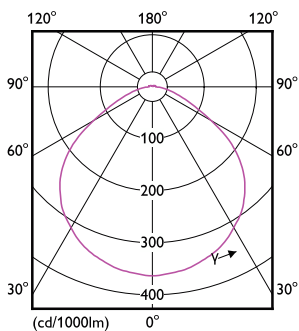

Forma del foco	Otros
----------------	-------

Aprobación y aplicación

Consumo de energía kWh/1000 h	- kWh
-------------------------------	-------

Datos de producto

Código del producto completo	871869973266000
Nombre del producto del pedido	TrueForce HB 140W E40 840 WB LA
EAN/UPC: producto	8718699732660
Código del pedido	929002281712
Local order code	929002281712
Numerator - Quantity Per Pack	1
Numerator - Packs per outer box	4
Material Nr. (12NC)	929002281712
Net Weight (Piece)	1,250 kg

Plano de dimensiones

TrueForce HB 140W E40 840 WB LA

Product	D	C
TrueForce HB 140W E40 840 WB LA	250 mm	290 mm

Datos fotométricos

Light Distribution Diagram

General uniform lighting

TrueForce LED de redes industriales y de comercios minoristas (Highbay - HPI/SON/HPL)