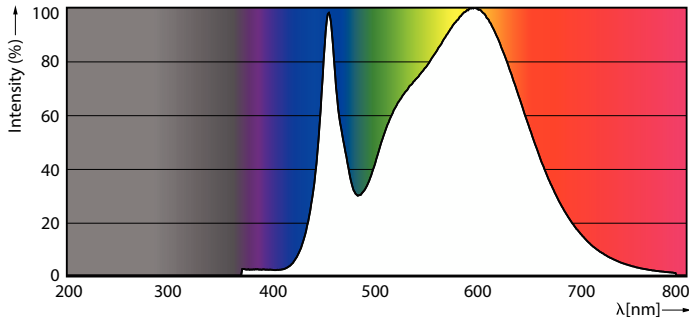

Datos del producto

Funcionamiento de emergencia		Designación de color		Blanco frío (CW)
Tapa y base	E40 [E40]	Temperatura de color correlacionada (nominal)	4000 K	
Cumple con el reglamento RoHS de la UE	Sí	Eficacia lumínica (promedio) (nominal)	142,00 lm/W	
Vida útil nominal (nominal)	50000 h	Consistencia de color	<6	
Rendimiento inicial (conforme con IEC)		Índice de reproducción de color (Nom)	80	
Código de color	840 [CCT de 4.000 K]	LLMF At End Of Nominal Lifetime (Nom)	70 %	
Ángulo de haz (nominal)	120 °	Mecánicos y de carcasa		
Flujo luminoso (nominal)	20000 lm	Frecuencia de entrada	50 a 60 Hz	

Plano de dimensiones

TrueForce HB 140W E40 840 WB LA

Product	D	C
TrueForce HB 140W E40 840 WB LA	250 mm	290 mm

Datos fotométricos

Light Distribution Diagram

General uniform lighting

TrueForce LED de redes industriales y de comercios minoristas (Highbay - HPI/SON/HPL)

Datos fotométricos

Spectral Power Distribution Colour

Vida útil

Life Expectancy Diagram

Lumen Maintenance Diagram