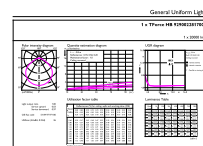

Plano de dimensiones

TrueForce HB 140W E40 840 WB LA

Product	D	C
TrueForce HB 140W E40 840 WB LA	250 mm	290 mm

Datos fotométricos

Light Distribution Diagram

General uniform lighting

TrueForce LED de redes industriales y de comercios minoristas (Highbay - HPI/SON/HPL)

Datos fotométricos

Spectral Power Distribution Colour

Vida útil

Life Expectancy Diagram

Lumen Maintenance Diagram