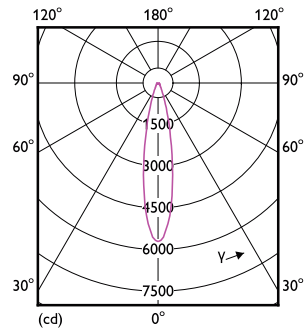

Power (Rated) (Nom)	14 W
Lamp Current (Nom)	110 mA
Equivalente en potencia en vatios	120 W
Tiempo de inicio (nominal)	0,5 s
Tiempo de calentamiento para 60 % de luz (nominal)	0.5 s
Factor de potencia (nominal)	0.5
Voltaje (nominal)	220-240 V
Temperatura	
T° estuche máxima (nominal)	75 °C
Controles y regulación	
Con regulación de intensidad	No
Datos técnicos de la luz	
Forma del foco	PAR38 [PAR 4,75 pulg./121 mm]

Local order code 929002339112

Numerator - Quantity Per Pack 1

Numerator - Packs per outer box 6

Material Nr. (12NC) 929002339112

Net Weight (Piece) 0,385 kg

Plano de dimensiones

Essential LED 14-120W PAR38 827 25D

Product	D	C
Essential LED 14-120W PAR38 827 25D	125 mm	133 mm

Datos fotométricos

LEDspots 14W PAR38 E27 827 25D

LEDspots 14W PAR38 E27 827 25D

LEDspots 14W PAR38 E27 827 25D

Dicroica LED Essential PAR

Vida útil

Life Expectancy Diagram

Lumen Maintenance Diagram