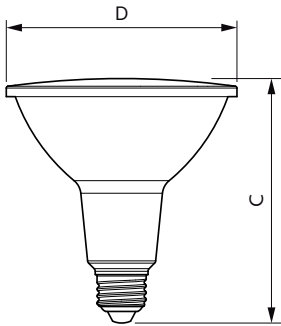

Local order code 929002339112

Numerator - Quantity Per Pack 1

Numerator - Packs per outer box 6

Material Nr. (12NC) 929002339112

Net Weight (Piece) 0,385 kg

Plano de dimensiones

Essential LED 14-120W PAR38 827 25D

Product	D	C
Essential LED 14-120W PAR38 827 25D	125 mm	133 mm

Datos fotométricos

LEDspots 14W PAR38 E27 827 25D

LEDspots 14W PAR38 E27 827 25D

LEDspots 14W PAR38 E27 827 25D

Dicroica LED Essential PAR

Vida útil