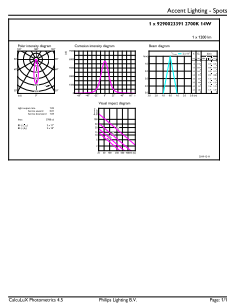

Datos del producto

Funcionamiento de emergencia	
Tapa y base	E27 [E27]
Cumple con el reglamento RoHS de la UE	Sí
Vida útil nominal (nominal)	15000 h
Tipo técnico	14-120W
Rendimiento inicial (conforme con IEC)	
Código de color	827 [CCT de 2.700 K]
Ángulo de haz (nominal)	25 °
Flujo luminoso (nominal)	1200 lm
Intensidad lumínica (nominal)	5000 cd
Designación de color	Blanco cálido (WW)
Temperatura de color correlacionada (nominal)	2700 K
Eficacia lumínica (promedio) (nominal)	85,00 lm/W
Consistencia de color	<6
Índice de reproducción de color (Nom)	80
LLMF At End Of Nominal Lifetime (Nom)	70 %
Mecánicos y de carcasa	
Frecuencia de entrada	50 a 60 Hz

Local order code 929002339112

Numerator - Quantity Per Pack 1

Numerator - Packs per outer box 6

Material Nr. (12NC) 929002339112

Net Weight (Piece) 0,385 kg

Plano de dimensiones

Essential LED 14-120W PAR38 827 25D

Product	D	C
Essential LED 14-120W PAR38 827 25D	125 mm	133 mm

Datos fotométricos

LEDspots 14W PAR38 E27 827 25D

LEDspots 14W PAR38 E27 827 25D

LEDspots 14W PAR38 E27 827 25D

Dicroica LED Essential PAR

Vida útil

Life Expectancy Diagram

Lumen Maintenance Diagram