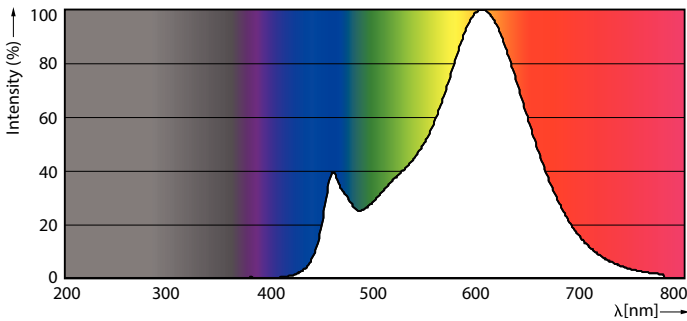

Datos del producto

Funcionamiento de emergencia	
Tapa y base	E27 [E27]
Cumple con el reglamento RoHS de la UE	Sí
Vida útil nominal (nominal)	15000 h
Tipo técnico	14-120W
Rendimiento inicial (conforme con IEC)	
Código de color	827 [CCT de 2.700 K]
Ángulo de haz (nominal)	25 °
Flujo luminoso (nominal)	1200 lm
Intensidad lumínica (nominal)	5000 cd
Designación de color	Blanco cálido (WW)
Temperatura de color correlacionada (nominal)	2700 K
Eficacia lumínica (promedio) (nominal)	85,00 lm/W
Consistencia de color	<6
Índice de reproducción de color (Nom)	80
LLMF At End Of Nominal Lifetime (Nom)	70 %
Mecánicos y de carcasa	
Frecuencia de entrada	50 a 60 Hz

Product	D	C
Essential LED 14-120W PAR38 827 25D	125 mm	133 mm

Datos fotométricos

LEDspots 14W PAR38 E27 827 25D

LEDspots 14W PAR38 E27 827 25D

LEDspots 14W PAR38 E27 827 25D

Dicroica LED Essential PAR

Vida útil

Life Expectancy Diagram

Lumen Maintenance Diagram