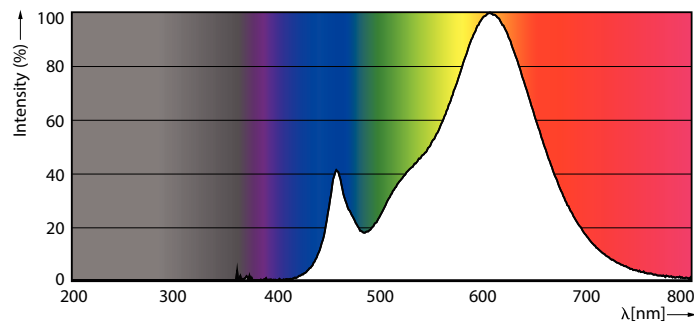

Datos del producto

Funcionamiento de emergencia		Power (Rated) (Nom)		6 W
Tapa y base	GU10 [GU10]	Equivalente en potencia en vatios	70 W	
Cumple con el reglamento RoHS de la UE	Sí	Tiempo de inicio (nominal)	0,5 s	
Vida útil nominal (nominal)	25000 h	Tiempo de calentamiento para 60 % de luz (nominal)	0.5 s	
Ciclo de alternado	50000X	Factor de potencia (nominal)	0.4	
Rendimiento inicial (conforme con IEC)		Voltaje (nominal)	100-240 V	
Código de color	827 [CCT de 2.700 K]	Temperatura		
Ángulo de haz (nominal)	40 °	T° estuche máxima (nominal)	70 °C	
Flujo luminoso (nominal)	525 lm	Controles y regulación		
Intensidad lumínica (nominal)	540 cd	Con regulación de intensidad	No	
Designación de color	Blanco cálido (WW)	Datos técnicos de la luz		
Temperatura de color correlacionada (nominal)	2700 K	Forma del foco	PAR16 [PAR 2 pulg.]	
Eficacia lumínica (promedio) (nominal)	87,00 lm/W	Datos de producto		
Consistencia de color	<6	Código del producto completo	871951431894600	
Índice de reproducción de color (Nom)	80	Nombre del producto del pedido	LEDClassic 70W GU10 827 100-240V 40D ND	
LLMF At End Of Nominal Lifetime (Nom)	70 %			
Mecánicos y de carcasa				
Frecuencia de entrada	50 a 60 Hz			

Plano de dimensiones

GU10 4.8W-50W 525lm 40D 2700K ND 25khrs

Product	D	C
LEDClassic 70W GU10 827 100-240V 40D ND	50,5 mm	54,5 mm

Datos fotométricos

LEDspots CLA 4,8W PAR16 GU10 827 40D

LEDspots CLA 4,8W PAR16 GU10 827 40D