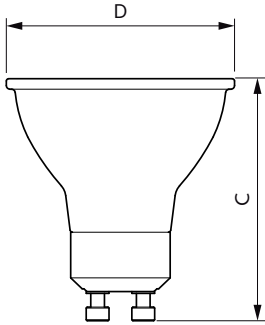

Datos del producto

Funcionamiento de emergencia		Power (Rated) (Nom)		6 W
Tapa y base	GU10 [GU10]	Equivalente en potencia en vatios	70 W	
Cumple con el reglamento RoHS de la UE	Sí	Tiempo de inicio (nominal)	0,5 s	
Vida útil nominal (nominal)	25000 h	Tiempo de calentamiento para 60 % de luz (nominal)	0.5 s	
Ciclo de alternado	50000X	Factor de potencia (nominal)	0.4	
Rendimiento inicial (conforme con IEC)		Voltaje (nominal)	100-240 V	
Código de color	827 [CCT de 2.700 K]	Temperatura		
Ángulo de haz (nominal)	40 °	T° estuche máxima (nominal)	70 °C	
Flujo luminoso (nominal)	525 lm	Controles y regulación		
Intensidad lumínica (nominal)	540 cd	Con regulación de intensidad	No	
Designación de color	Blanco cálido (WW)	Datos técnicos de la luz		
Temperatura de color correlacionada (nominal)	2700 K	Forma del foco	PAR16 [PAR 2 pulg.]	
Eficacia lumínica (promedio) (nominal)	87,00 lm/W	Datos de producto		
Consistencia de color	<6	Código del producto completo	871951431894600	
Índice de reproducción de color (Nom)	80	Nombre del producto del pedido	LEDClassic 70W GU10 827 100-240V 40D ND	
LLMF At End Of Nominal Lifetime (Nom)	70 %			
Mecánicos y de carcasa				
Frecuencia de entrada	50 a 60 Hz			

Plano de dimensiones

GU10 4.8W-50W 525lm 40D 2700K ND 25khrs

Product	D	C
LEDClassic 70W GU10 827 100-240V 40D ND	50,5 mm	54,5 mm

Datos fotométricos

LEDspots CLA 4,8W PAR16 GU10 827 40D

LEDspots CLA 4,8W PAR16 GU10 827 40D