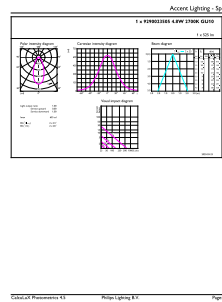

Datos del producto

Funcionamiento de emergencia		Power (Rated) (Nom)		6 W
Tapa y base	GU10 [GU10]	Equivalente en potencia en vatios	70 W	
Cumple con el reglamento RoHS de la UE	Sí	Tiempo de inicio (nominal)	0,5 s	
Vida útil nominal (nominal)	25000 h	Tiempo de calentamiento para 60 % de luz (nominal)	0.5 s	
Ciclo de alternado	50000X	Factor de potencia (nominal)	0.4	
Rendimiento inicial (conforme con IEC)		Voltaje (nominal)	100-240 V	
Código de color	827 [CCT de 2.700 K]	Temperatura		
Ángulo de haz (nominal)	40 °	T° estuche máxima (nominal)	70 °C	
Flujo luminoso (nominal)	525 lm	Controles y regulación		
Intensidad lumínica (nominal)	540 cd	Con regulación de intensidad	No	
Designación de color	Blanco cálido (WW)	Datos técnicos de la luz		
Temperatura de color correlacionada (nominal)	2700 K	Forma del foco	PAR16 [PAR 2 pulg.]	
Eficacia lumínica (promedio) (nominal)	87,00 lm/W	Datos de producto		
Consistencia de color	<6	Código del producto completo	871951431894600	
Índice de reproducción de color (Nom)	80	Nombre del producto del pedido	LEDClassic 70W GU10 827 100-240V 40D ND	
LLMF At End Of Nominal Lifetime (Nom)	70 %			
Mecánicos y de carcasa				
Frecuencia de entrada	50 a 60 Hz			

Dicroica LED GU10 Essential

EAN/UPC: producto	8719514318946
Código del pedido	929002350519
Numerator - Quantity Per Pack	1
Numerator - Packs per outer box	10

Material Nr. (12NC)	929002350519
Net Weight (Piece)	0,060 kg

Plano de dimensiones

GU10 4.8W-50W 525lm 40D 2700K ND 25khrs

Product	D	C
LEDClassic 70W GU10 827 100-240V 40D ND	50,5 mm	54,5 mm

Datos fotométricos

LEDspots CLA 4,8W PAR16 GU10 827 40D

LEDspots CLA 4,8W PAR16 GU10 827 40D