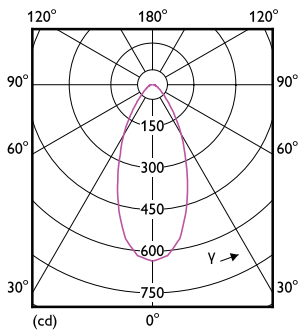

Datos del producto

Funcionamiento de emergencia		Power (Rated) (Nom)		6 W
Tapa y base	GU10 [GU10]	Equivalente en potencia en vatios	70 W	
Cumple con el reglamento RoHS de la UE	Sí	Tiempo de inicio (nominal)	0,5 s	
Vida útil nominal (nominal)	25000 h	Tiempo de calentamiento para 60 % de luz (nominal)	0.5 s	
Ciclo de alternado	50000X	Factor de potencia (nominal)	0.4	
Rendimiento inicial (conforme con IEC)		Voltaje (nominal)	100-240 V	
Código de color	827 [CCT de 2.700 K]	Temperatura		
Ángulo de haz (nominal)	40 °	T° estuche máxima (nominal)	70 °C	
Flujo luminoso (nominal)	525 lm	Controles y regulación		
Intensidad lumínica (nominal)	540 cd	Con regulación de intensidad	No	
Designación de color	Blanco cálido (WW)	Datos técnicos de la luz		
Temperatura de color correlacionada (nominal)	2700 K	Forma del foco	PAR16 [PAR 2 pulg.]	
Eficacia lumínica (promedio) (nominal)	87,00 lm/W	Datos de producto		
Consistencia de color	<6	Código del producto completo	871951431894600	
Índice de reproducción de color (Nom)	80	Nombre del producto del pedido	LEDClassic 70W GU10 827 100-240V 40D ND	
LLMF At End Of Nominal Lifetime (Nom)	70 %			
Mecánicos y de carcasa				
Frecuencia de entrada	50 a 60 Hz			

Plano de dimensiones

GU10 4.8W-50W 525lm 40D 2700K ND 25khrs

Product	D	C
LEDClassic 70W GU10 827 100-240V 40D ND	50,5 mm	54,5 mm

Datos fotométricos

LEDspots CLA 4,8W PAR16 GU10 827 40D

LEDspots CLA 4,8W PAR16 GU10 827 40D