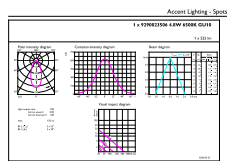

Plano de dimensiones

GU10 4.8W-50W 525lm 40D 6500K ND 25khrs

Product	D	C
LEDClassic 70W GU10 865 100-240V 40D ND	50,5 mm	54,5 mm

Datos fotométricos

LEDspots CLA 4,8W PAR16 GU10 827 40D

LEDspots CLA 4,8W PAR16 GU10 865 40D