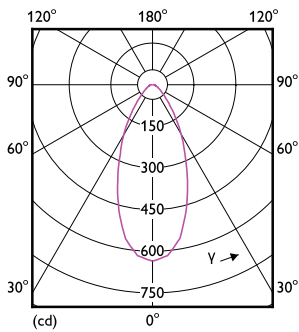

Plano de dimensiones

LEDClassic 70W GU10 865 100-240V 40D ND

Product	D	C
LEDClassic 70W GU10 865 100-240V 40D ND	50,5 mm	54,5 mm

Datos fotométricos

LEDspots CLA 4,8W PAR16 GU10 827 40D

LEDspots CLA 4,8W PAR16 GU10 865 40D