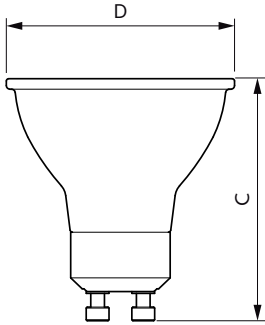

Datos del producto

Funcionamiento de emergencia		Power (Rated) (Nom)		6 W
Tapa y base	GU10 [GU10]	Equivalente en potencia en vatios	70 W	
Cumple con el reglamento RoHS de la UE	Sí	Tiempo de inicio (nominal)	0,5 s	
Vida útil nominal (nominal)	25000 h	Tiempo de calentamiento para 60 % de luz (nominal)	0.5 s	
Ciclo de alternado	50000X	Factor de potencia (nominal)	0.4	
Rendimiento inicial (conforme con IEC)		Voltaje (nominal)	100-240 V	
Código de color	865 [CCT de 6.500 K]	Temperatura		
Ángulo de haz (nominal)	40 °	T° estuche máxima (nominal)	70 °C	
Flujo luminoso (nominal)	525 lm	Controles y regulación		
Intensidad lumínica (nominal)	540 cd	Con regulación de intensidad	No	
Designación de color	Luz de día fría	Datos técnicos de la luz		
Temperatura de color correlacionada (nominal)	6500 K	Forma del foco	PAR16 [PAR 2 pulg.]	
Eficacia lumínica (promedio) (nominal)	87,00 lm/W	Datos de producto		
Consistencia de color	<6	Código del producto completo	871951431896000	
Índice de reproducción de color (Nom)	80	Nombre del producto del pedido	LEDClassic 70W GU10 865 100-240V 40D ND	
LLMF At End Of Nominal Lifetime (Nom)	70 %			
Mecánicos y de carcasa				
Frecuencia de entrada	50 a 60 Hz			

Plano de dimensiones

GU10 4.8W-50W 525lm 40D 6500K ND 25khrs

Product	D	C
LEDClassic 70W GU10 865 100-240V 40D ND	50,5 mm	54,5 mm

Datos fotométricos

LEDspots CLA 4,8W PAR16 GU10 827 40D

LEDspots CLA 4,8W PAR16 GU10 865 40D