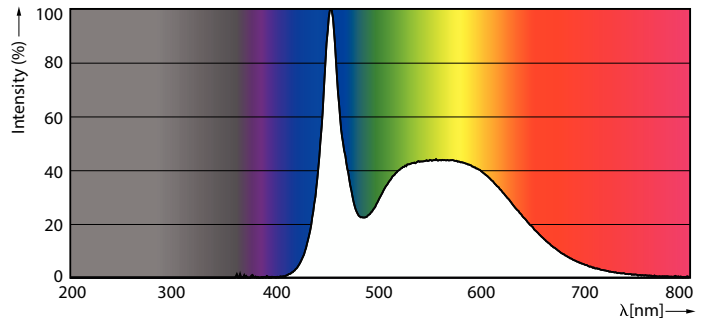

LEDspots CLA 4,8W PAR16 GU10 865 40D

© 2022 Philips Lighting B.V. Page 11

LEDspots CLA 4,8W PAR16 GU10 865 40D