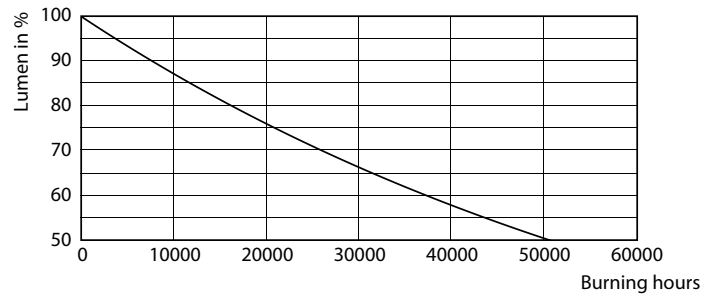

Dicroica LED GU10 Essential

Vida útil

Life Expectancy Diagram

Lumen Maintenance Diagram