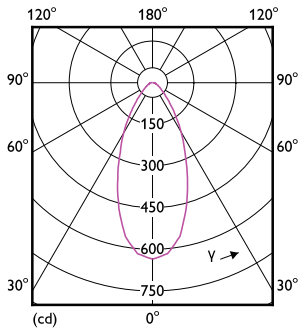

Datos del producto

Funcionamiento de emergencia		Power (Rated) (Nom)		6 W
Tapa y base	GU10 [GU10]	Equivalente en potencia en vatios	70 W	
Cumple con el reglamento RoHS de la UE	Sí	Tiempo de inicio (nominal)	0,5 s	
Vida útil nominal (nominal)	25000 h	Tiempo de calentamiento para 60 % de luz (nominal)	0.5 s	
Ciclo de alternado	50000X	Factor de potencia (nominal)	0.4	
Rendimiento inicial (conforme con IEC)		Voltaje (nominal)	100-240 V	
Código de color	865 [CCT de 6.500 K]	Temperatura		
Ángulo de haz (nominal)	40 °	T° estuche máxima (nominal)	70 °C	
Flujo luminoso (nominal)	525 lm	Controles y regulación		
Intensidad lumínica (nominal)	540 cd	Con regulación de intensidad	No	
Designación de color	Luz de día fría	Datos técnicos de la luz		
Temperatura de color correlacionada (nominal)	6500 K	Forma del foco	PAR16 [PAR 2 pulg.]	
Eficacia lumínica (promedio) (nominal)	87,00 lm/W	Datos de producto		
Consistencia de color	<6	Código del producto completo	871951431896000	
Índice de reproducción de color (Nom)	80	Nombre del producto del pedido	LEDClassic 70W GU10 865 100-240V 40D ND	
LLMF At End Of Nominal Lifetime (Nom)	70 %			
Mecánicos y de carcasa				
Frecuencia de entrada	50 a 60 Hz			

Plano de dimensiones

GU10 4.8W-50W 525lm 40D 6500K ND 25khrs

Product	D	C
LEDClassic 70W GU10 865 100-240V 40D ND	50,5 mm	54,5 mm

Datos fotométricos

LEDspots CLA 4,8W PAR16 GU10 827 40D

LEDspots CLA 4,8W PAR16 GU10 865 40D