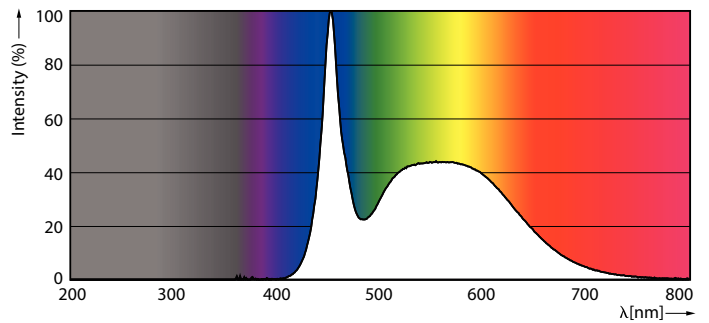

Datos del producto

Funcionamiento de emergencia		Power (Rated) (Nom)		6 W
Tapa y base	GU10 [GU10]	Equivalente en potencia en vatios	70 W	
Cumple con el reglamento RoHS de la UE	Sí	Tiempo de inicio (nominal)	0,5 s	
Vida útil nominal (nominal)	25000 h	Tiempo de calentamiento para 60 % de luz (nominal)	0.5 s	
Ciclo de alternado	50000X	Factor de potencia (nominal)	0.4	
Rendimiento inicial (conforme con IEC)		Voltaje (nominal)	100-240 V	
Código de color	865 [CCT de 6.500 K]	Temperatura		
Ángulo de haz (nominal)	40 °	T° estuche máxima (nominal)	70 °C	
Flujo luminoso (nominal)	525 lm	Controles y regulación		
Intensidad lumínica (nominal)	540 cd	Con regulación de intensidad	No	
Designación de color	Luz de día fría	Datos técnicos de la luz		
Temperatura de color correlacionada (nominal)	6500 K	Forma del foco	PAR16 [PAR 2 pulg.]	
Eficacia lumínica (promedio) (nominal)	87,00 lm/W	Datos de producto		
Consistencia de color	<6	Código del producto completo	871951431896000	
Índice de reproducción de color (Nom)	80	Nombre del producto del pedido	LEDClassic 70W GU10 865 100-240V 40D ND	
LLMF At End Of Nominal Lifetime (Nom)	70 %			
Mecánicos y de carcasa				
Frecuencia de entrada	50 a 60 Hz			

Plano de dimensiones

GU10 4.8W-50W 525lm 40D 6500K ND 25khrs

Product	D	C
LEDClassic 70W GU10 865 100-240V 40D ND	50,5 mm	54,5 mm

Datos fotométricos

LEDspots CLA 4,8W PAR16 GU10 827 40D

LEDspots CLA 4,8W PAR16 GU10 865 40D