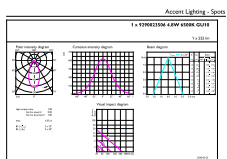

Plano de dimensiones

LEDClassic 70W GU10 865 100-240V 40D ND

Product	D	C
LEDClassic 70W GU10 865 100-240V 40D ND	50,5 mm	54,5 mm

Datos fotométricos

LEDspots CLA 4,8W PAR16 GU10 827 40D

LEDspots CLA 4,8W PAR16 GU10 865 40D