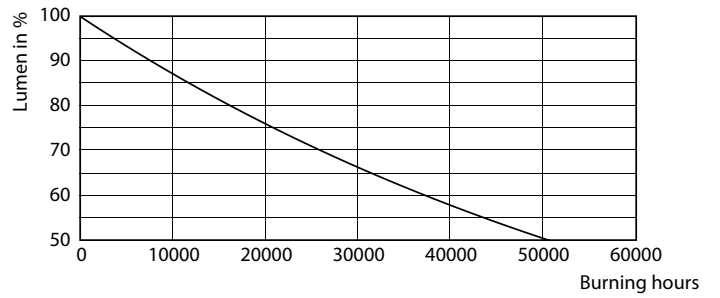

Dicroica LED GU10 Essential

Vida útil

LEDspots LED 25K

LEDspots LMP 25K