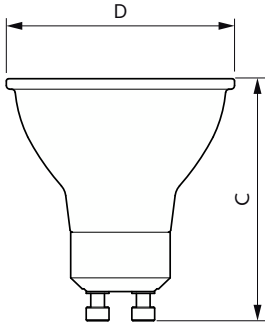

Temperatura	
T° estuche máxima (nominal)	70 °C

Controles y regulación	
Con regulación de intensidad	No

Datos técnicos de la luz	
Forma del foco	PAR16 [PAR 2 in/50 mm]

Datos de producto	
Código del producto completo	871951431896000
Nombre del producto del pedido	LEDClassic 70W GU10 865 100-240V 40D ND

Plano de dimensiones

LEDClassic 70W GU10 865 100-240V 40D ND

Product	D	C
LEDClassic 70W GU10 865 100-240V 40D ND	50,5 mm	54,5 mm

Datos fotométricos

LEDspots CLA 4,8W PAR16 GU10 827 40D

LEDspots CLA 4,8W PAR16 GU10 865 40D