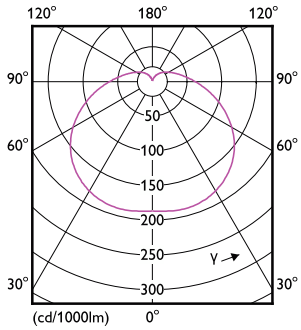

Datos del producto

Funcionamiento de emergencia		Eficacia lumínica (promedio) (nominal)	
Tapa y base	E40 [E40]	Eficacia lumínica (promedio) (nominal)	116,00 lm/W
Cumple con el reglamento RoHS de la UE	Sí	Consistencia de color	<6
Vida útil nominal (nominal)	25000 h	Índice de reproducción de color (Nom)	80
		LLMF At End Of Nominal Lifetime (Nom)	70 %
Rendimiento inicial (conforme con IEC)		Mecánicos y de carcasa	
Código de color	865 [CCT de 6.500 K]	Frecuencia de entrada	50 a 60 Hz
Ángulo de haz (nominal)	180 °	Power (Rated) (Nom)	60 W
Flujo luminoso (nominal)	7000 lm	Lamp Current (Nom)	640 mA
Designación de color	Luz de día fría	Equivalente en potencia en vatios	125 W
Temperatura de color correlacionada (nominal)	6500 K	Tiempo de inicio (nominal)	0,5 s

Controles y regulación

Con regulación de intensidad	No
------------------------------	----

Datos técnicos de la luz

Acabado del foco	Esmerilado
Forma del foco	Forma de T

Datos de producto

Código del producto completo	871869978051700
Nombre del producto del pedido	TrueForce Core HB 60W E40 865 WV G3
EAN/UPC: producto	8718699780517
Código del pedido	929002409612
Numerator - Quantity Per Pack	1
Numerator - Packs per outer box	4
Material Nr. (12NC)	929002409612
Net Weight (Piece)	0.290 kg

Plano de dimensiones

TrueForce Core HB 60W E40 865 WV G3

Product	D	C
TrueForce Core HB 60W E40 865 WV G3	140 mm	224 mm

Datos fotométricos

Spectral Power Distribution Colour

General uniform lighting

General uniform lighting

LED TrueForce Core industrial y comercial (Gran altura – HPI/SON/HPL)

Datos fotométricos

Light Distribution Diagram

Vida útil

Life Expectancy Diagram

Lumen Maintenance Diagram