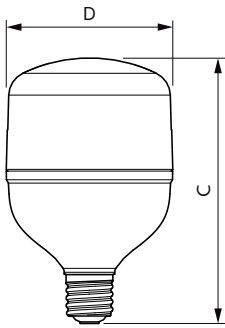

Controles y regulación

Con regulación de intensidad	No
------------------------------	----

Datos técnicos de la luz

Acabado del foco	Esmerilado
Forma del foco	Forma de T

Datos de producto

Código del producto completo	871869978051700
Nombre del producto del pedido	TrueForce Core HB 60W E40 865 WV G3
EAN/UPC: producto	8718699780517
Código del pedido	929002409612
Numerator - Quantity Per Pack	1
Numerator - Packs per outer box	4
Material Nr. (12NC)	929002409612
Net Weight (Piece)	0.290 kg

Plano de dimensiones

TrueForce Core HB 60W E40 865 WV G3

Product	D	C
TrueForce Core HB 60W E40 865 WV G3	140 mm	224 mm

Datos fotométricos

Spectral Power Distribution Colour

General uniform lighting

General uniform lighting