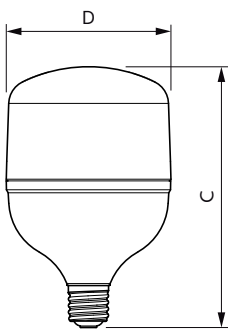

Temperatura

T° ambiente (máx.)	45 °C
T° ambiente (mín.)	-20 °C
T° estuche máxima (nominal)	78 °C

Controles y regulación

Con regulación de intensidad	No
------------------------------	----

Datos técnicos de la luz

Acabado del foco	Esmerilado
------------------	------------

Forma del foco	Forma de T
----------------	------------

Datos de producto

Código del producto completo	871869978053100
Nombre del producto del pedido	TrueForce Core HB 80W E40 865 WV G3
EAN/UPC: producto	8718699780531
Código del pedido	929002409912
Numerador SAP: cantidad por paquete	1
Numerador: paquetes por caja externa	4
Material de SAP	929002409912
Copiar peso neto (pieza)	0,432 kg

Plano de dimensiones

TrueForce Core HB 80W E40 865 WV G3

Product	D	C
TrueForce Core HB 80W E40 865 WV G3	160 mm	269 mm

Datos fotométricos

Light Distribution Diagram

General uniform lighting

LED TrueForce Core industrial y comercial (Gran altura – HPI/SON/HPL)