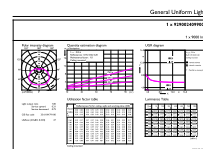

Plano de dimensiones

TrueForce Core HB 80W E40 865 WV G3

Product	D	C
TrueForce Core HB 80W E40 865 WV G3	160 mm	269 mm

Datos fotométricos

Light Distribution Diagram

General uniform lighting

LED TrueForce Core industrial y comercial (Gran altura – HPI/SON/HPL)

Datos fotométricos

Spectral Power Distribution Colour

Vida útil

Life Expectancy Diagram

Lumen Maintenance Diagram