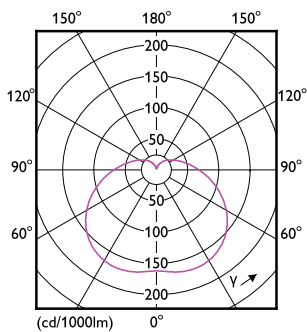

Acabado del foco	Esmerilado
------------------	------------

Forma del foco	Forma de T
----------------	------------

Datos de producto

Código del producto completo	871869978053100
Nombre del producto del pedido	TrueForce Core HB 80W E40 865 WV G3
EAN/UPC: producto	8718699780531
Código del pedido	929002409912
Numerador SAP: cantidad por paquete	1
Numerador: paquetes por caja externa	4
Material de SAP	929002409912
Copiar peso neto (pieza)	0,432 kg

Plano de dimensiones

TrueForce Core HB 80W E40 865 WV G3

Product	D	C
TrueForce Core HB 80W E40 865 WV G3	160 mm	269 mm

Datos fotométricos

Light Distribution Diagram

General uniform lighting

LED TrueForce Core industrial y comercial (Gran altura – HPI/SON/HPL)