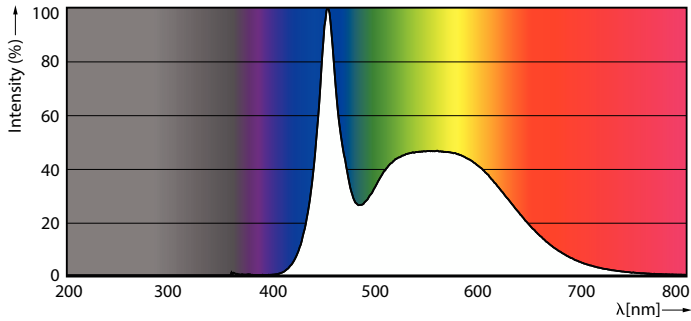

Datos del producto

Funcionamiento de emergencia		Temperatura de color correlacionada (nominal)	
Tapa y base	E40 [E40]	Temperatura de color correlacionada (nominal)	6500 K
Cumple con el reglamento RoHS de la UE	Sí	Eficacia lumínica (promedio) (nominal)	112,00 lm/W
Vida útil nominal (nominal)	25000 h	Consistencia de color	<6
Ciclo de alternado	50000	Índice de reproducción de color (Nom)	80
		LLMF al final de la vida útil nominal (nominal)	70 %
Rendimiento inicial (conforme con IEC)		Mecánicos y de carcasa	
Código de color	865 [CCT de 6.500 K]	Frecuencia de entrada	50 a 60 Hz
Ángulo de haz (nominal)	180 °	Potencia (nominal)	80 W
Flujo luminoso (nominal)	9000 lm	Corriente de la lámpara (nominal)	730 mA
Designación de color	Luz de día fría	Equivalente en potencia en vatios	150 W

Plano de dimensiones

TrueForce Core HB 80W E40 865 WV G3

Product	D	C
TrueForce Core HB 80W E40 865 WV G3	160 mm	269 mm

Datos fotométricos

Light Distribution Diagram

General uniform lighting

LED TrueForce Core industrial y comercial (Gran altura – HPI/SON/HPL)

Datos fotométricos

Spectral Power Distribution Colour

Vida útil

Life Expectancy Diagram

Lumen Maintenance Diagram