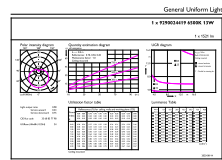

Factor de potencia (nominal)	0.7
Voltaje (nominal)	100-240 V
Temperatura	
T° estuche máxima (nominal)	55 °C
Controles y regulación	
Con regulación de intensidad	No
Datos técnicos de la luz	
Acabado del foco	Esmerilado
Forma del foco	G30
Datos de producto	
Código del producto completo	871869678910000
Nombre del producto del pedido	LEDGlobe13-100W G30 E27 CDL W ND MX
EAN/UPC: producto	8718696789100
Código del pedido	929002441991
Numerator - Quantity Per Pack	1
Numerator - Packs per outer box	4
Material Nr. (12NC)	929002441991
Net Weight (Piece)	0,112 kg

LED con forma de A

Plano de dimensiones

LEDGlobe13-100W G30 E27 CDL W ND MX

Product	D	C
LEDGlobe13-100W G30 E27 CDL W ND MX	95 mm	137 mm

Datos fotométricos

OSRAM Research & Development

LEDGlobe_13W_G30_E27_865_FR POC