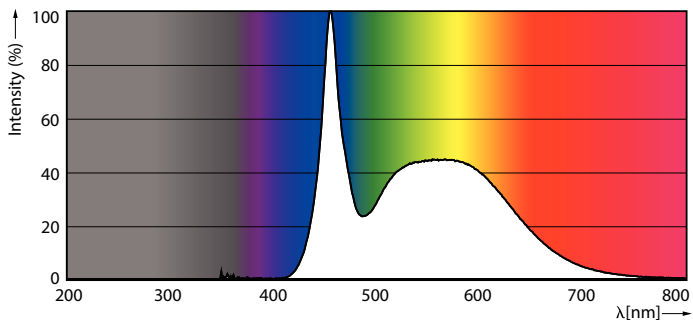

Datos fotométricos

OSRAM Research & Development

LEDGlobe_13W_G30_E27_865_FR POC

LEDGlobe_13W_G30_E27_865 GUL GUL