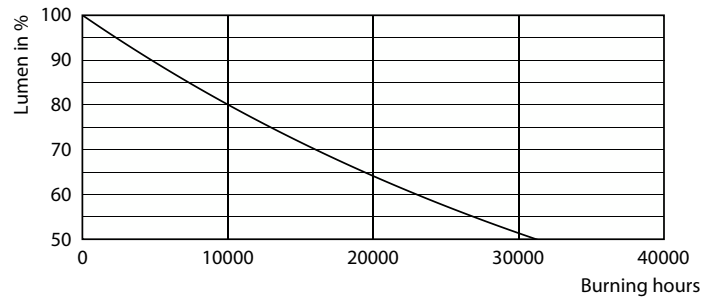

LED con forma de A

Vida útil

Lumen Maintenance Diagram