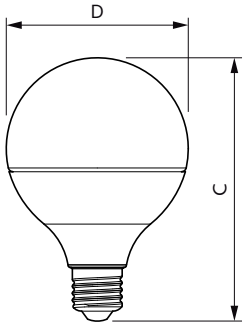

LED con forma de A

LEDGlobe13-100W G30 E27 CDL W ND MX

Las lámparas LED en forma de A de Philips son la alternativa LED a las incandescentes estándar. Brindan una hermosa luz y el rendimiento confiable que espera de un LED a un precio asequible.

Datos del producto

Funcionamiento de emergencia	
Tapa y base	E27 [E27]
Cumple con el reglamento RoHS de la UE	Sí
Vida útil nominal (nominal)	15000 h
Rendimiento inicial (conforme con IEC)	
Código de color	865 [CCT de 6.500 K]
Ángulo de haz (nominal)	150 °
Flujo luminoso (nominal)	1521 lm
Designación de color	Luz de día fría
Temperatura de color correlacionada (nominal)	6500 K
Eficacia lumínica (promedio) (nominal)	117,00 lm/W
Consistencia de color	<6
Índice de reproducción de color (Nom)	80
LLMF At End Of Nominal Lifetime (Nom)	70 %
Mecánicos y de carcasa	
Frecuencia de entrada	50 a 60 Hz
Power (Rated) (Nom)	13 W
Lamp Current (Nom)	205 mA
Equivalente en potencia en vatios	100 W
Tiempo de inicio (nominal)	0,5 s
Tiempo de calentamiento para 60 % de luz (nominal)	0.5 s

Factor de potencia (nominal)	0.7
Voltaje (nominal)	100-240 V
Temperatura	
T° estuche máxima (nominal)	55 °C
Controles y regulación	
Con regulación de intensidad	No
Datos técnicos de la luz	
Acabado del foco	Esmerilado
Forma del foco	G30
Datos de producto	
Código del producto completo	871869678910000
Nombre del producto del pedido	LEDGlobe13-100W G30 E27 CDL W ND MX
EAN/UPC: producto	8718696789100
Código del pedido	929002441991
Numerator - Quantity Per Pack	1
Numerator - Packs per outer box	4
Material Nr. (12NC)	929002441991
Net Weight (Piece)	0,112 kg

LED con forma de A

Plano de dimensiones

LEDGlobe13-100W G30 E27 CDL W ND MX

Product	D	C
LEDGlobe13-100W G30 E27 CDL W ND MX	95 mm	137 mm

Datos fotométricos

OSRAM Research & Development

LEDGlobe_13W_G30_E27_865_FR POC