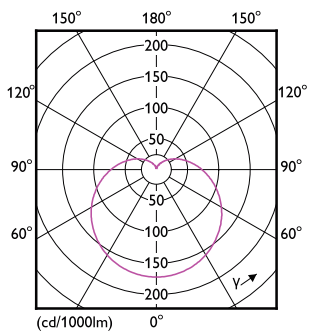

LEDGlobe_G30_13W_E27_865_FR LDD