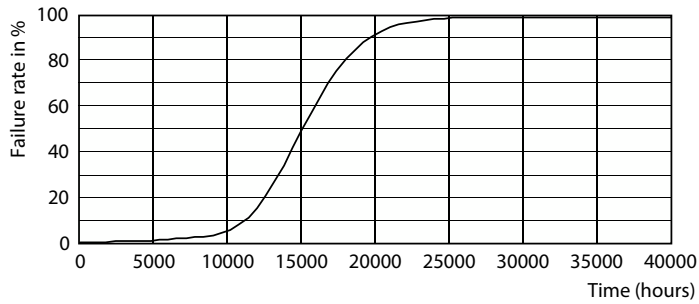

LED con forma de A

Vida útil

Life Expectancy Diagram