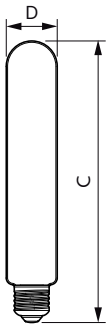

Datos del producto

Funcionamiento de emergencia	
Tapa y base	E27 [E27]
Cumple con el reglamento RoHS de la UE	Sí
Vida útil nominal (nominal)	25000 h
Ciclo de alternado	15000X
	Sphere
Rendimiento inicial (conforme con IEC)	
Código de color	740 [CCT de 4.000 K]
Flujo luminoso (nominal)	4500 lm
Designación de color	Blanco frío (CW)
Temperatura de color correlacionada (nominal)	4000 K
Eficacia lumínica (promedio) (nominal)	173,00 lm/W
Consistencia de color	<6
Índice de reproducción de color (Nom)	70

Datos técnicos de la luz

Acabado del foco	Transparente
Forma del foco	Forma de T

Aprobación y aplicación

Energy Efficiency Class	C
Consumo de energía kWh/1000 h	26 kWh
	574358

Datos de producto

Código del producto completo	871951431631700
Nombre del producto del pedido	TForce Core LED road 26W 740 E27 MV
EAN/UPC: producto	8719514316317
Código del pedido	929002485102
Numerator - Quantity Per Pack	1
Numerator - Packs per outer box	6
Material Nr. (12NC)	929002485102
Net Weight (Piece)	0,100 kg

Plano de dimensiones

Tforce 25W 4500lm 4000K E27 ND

Product

TForce Core LED road 26W 740 E27 MV

Datos fotométricos

LEDTForce Core road 26W Tshape E27 740-POC

LEDTForce Core road 17W Tshape E27-LDD

Trueforce CorePro LED HPL