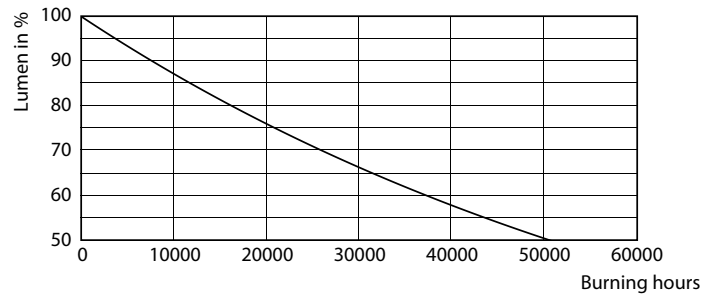

LEDspots LED 25K