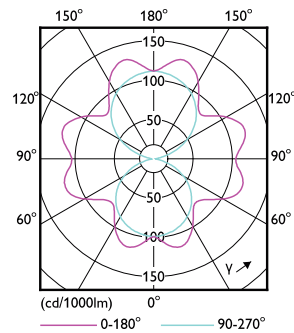

Plano de dimensiones

Tforce 25W 4500lm 4000K E27 ND

Product

TForce Core LED road 26W 740 E27 MV

Datos fotométricos

LEDTForce Core road 26W Tshape E27 740-POC

LEDTForce Core road 17W Tshape E27-LDD

Trueforce CorePro LED HPL

Datos fotométricos

© Philips Lighting B.V. 2021. Philips Lighting B.V. Page 11

LEDForce Core road 26W Tshape E27 740-GUL

Vida útil

LEDspots LED 25K

LEDspots LMP 25K