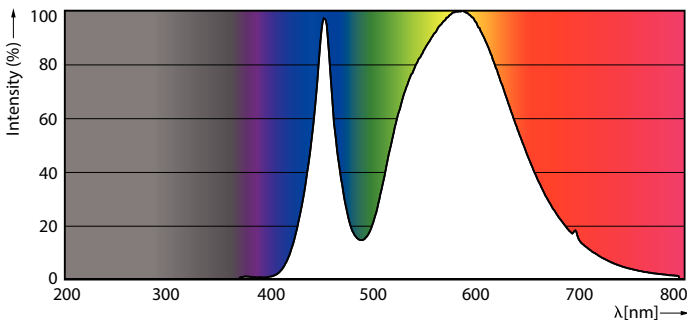

Trueforce CorePro LED HPL

Temperatura

T° estuche máxima (nominal)	66,4 °C

Controles y regulación

Con regulación de intensidad	No

Datos técnicos de la luz

Acabado del foco	Transparente
Forma del foco	Forma de T

Aprobación y aplicación

Energy Efficiency Class	C
Consumo de energía kWh/1000 h	26 kWh
	574358

Datos de producto

Código del producto completo	871951431631700
Nombre del producto del pedido	TForce Core LED road 26W 740 E27 MV
EAN/UPC: producto	8719514316317
Código del pedido	929002485102
Numerator - Quantity Per Pack	1
Numerator - Packs per outer box	6
Material Nr. (12NC)	929002485102
Net Weight (Piece)	0,100 kg

Plano de dimensiones

Product

TForce Core LED road 26W 740 E27 MV

Datos fotométricos

LEDTForce Core road 26W Tshape E27 740-POC