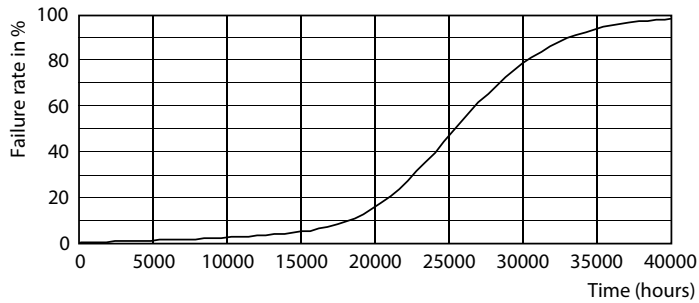

Trueforce CorePro LED HPL

Datos fotométricos

LEDForce Core road 26W Tshape E27 740-GUL

Vida útil