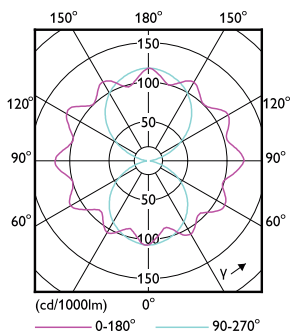

Datos fotométricos

LEDTForce Core road 40W Tshape E40-LDD

LEDTForce Core road 40W Tshape E40 740-GUL