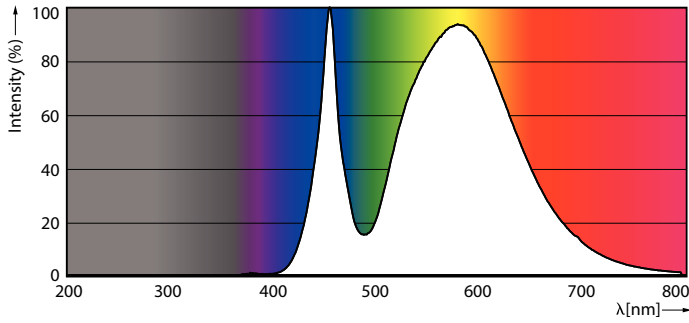

Datos del producto

Funcionamiento de emergencia	
Tapa y base	E40 [E40]
Cumple con el reglamento RoHS de la UE	Sí
Vida útil nominal (nominal)	25000 h
Ciclo de alternado	15000X
	Sphere
Rendimiento inicial (conforme con IEC)	
Código de color	740 [CCT de 4.000 K]
Flujo luminoso (nominal)	7500 lm
Designación de color	Blanco frío (CW)
Temperatura de color correlacionada (nominal)	4000 K
Eficacia lumínica (promedio) (nominal)	187,00 lm/W
Consistencia de color	<6
Índice de reproducción de color (Nom)	70

Datos fotométricos

LEDTForce Core road 40W Tshape E40-LDD

LEDTForce Core road 40W Tshape E40 740-GUL

Trueforce CorePro LED HPL

Datos fotométricos

LEDForce Core road 40W Tshape E40 740-POC

Vida útil

LEDspots LED 25K