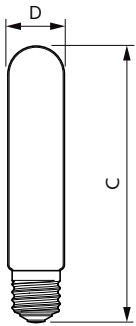

EAN/UPC: producto	8719514316355
-------------------	---------------

Código del pedido	929002485302
-------------------	--------------

Numerator - Quantity Per Pack	1
-------------------------------	---

Numerator - Packs per outer box	6
---------------------------------	---

Material Nr. (12NC)	929002485302
---------------------	--------------

Net Weight (Piece)	0,157 kg
--------------------	----------

Plano de dimensiones

Tforce 40W 7500lm 4000K E40 ND

Product

TForce Core LED road 40W 740 E40 MV