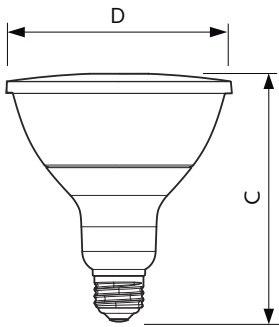

Aplicaciones

- Hoteles, restaurantes, bares, cafés, museos, tiendas, galerías de arte, vestíbulos, pasillos, huecos de escalera, baños, áreas de recepción, exposiciones, vitrinas

MASTER LEDspot PAR

Versions

Plano de dimensiones

Product	D	C
MAS LEDspot D 13-100W E27 927 PAR38 25D	122 mm	134 mm

Accent Diagrams

MASTER LEDspot PAR 100W E27 827 25D

MASTER LEDspot PAR

Beam Diagrams

MASTER LEDspot PAR 100W E27 827 25D