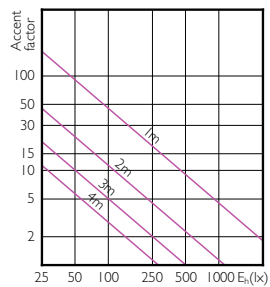

Plano de dimensiones

Product	D	C
MAS LEDspot D 13-100W E27 927 PAR38 25D	122 mm	134 mm

Accent Diagrams

MASTER LEDspot PAR 100W E27 827 25D

MASTER LEDspot PAR

Beam Diagrams

MASTER LEDspot PAR 100W E27 827 25D