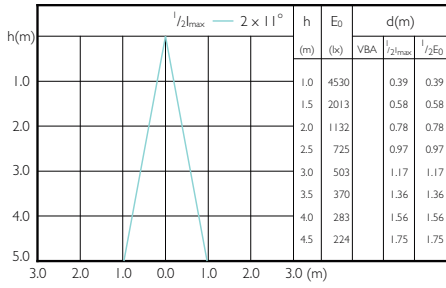

Plano de dimensiones

Product	D	C
MAS LEDspot D 13-100W E27 927 PAR38 25D	122 mm	134 mm

Accent Diagrams

MASTER LEDspot PAR 100W E27 827 25D

MASTER LEDspot PAR

Beam Diagrams

MASTER LEDspot PAR 100W E27 827 25D