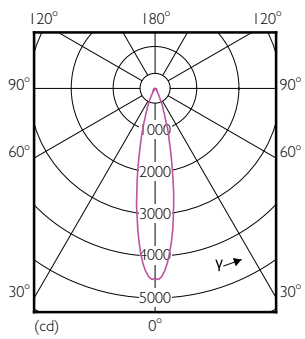

Plano de dimensiones

Product	D	C
MAS LEDspot D 13-100W E27 927 PAR38 25D	122 mm	134 mm

Accent Diagrams

MASTER LEDspot PAR 100W E27 827 25D

MASTER LEDspot PAR

Beam Diagrams

MASTER LEDspot PAR 100W E27 827 25D