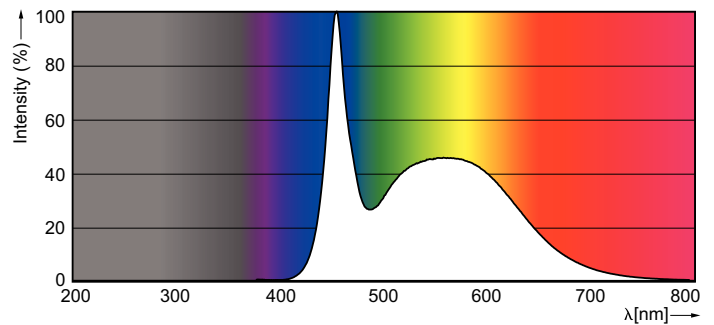

Datos del producto

Funcionamiento de emergencia	
Tapa y base	E27 [E27]
Cumple con el reglamento RoHS de la UE	Sí
Vida útil nominal (nominal)	15000 h
Ciclo de alternado	100000X
Tipo técnico	9.5-70W
Rendimiento inicial (conforme con IEC)	
Código de color	865/830 [CCT de 6,500 K/3,000 K]
Ángulo de haz (nominal)	150 °
Flujo luminoso (nominal)	806 lm
Designación de color	Luz de día fría/blanco
Temperatura de color correlacionada (nominal)	- K
Eficacia lumínica (promedio) (nominal)	84,00 lm/W
Consistencia de color	<6
Índice de reproducción de color (Nom)	80
LLMF al final de la vida útil nominal (nominal)	70 %

Lámparas LED prémium SceneSwitch

Datos técnicos de la luz

Acabado del foco Esmerilado

Aprobación y aplicación

Etiqueta de eficiencia energética (EEL) A+

Consumo de energía kWh/1000 h 10 kWh

Datos de producto

Datos fotométricos

Scene Switch 9.5-60W A60 830 FR

Scene Switch 9.5-60W A60 865 FR

Lámparas LED prémium SceneSwitch

Datos fotométricos

Scene Switch 9.5-60W A60 806lm

Scene Switch 9.5-60W A60 806lm