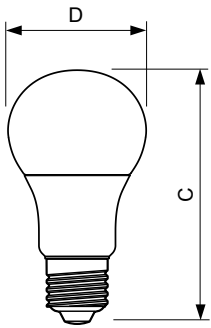

Código del producto completo 871869679112700

Nombre del producto del pedido SceneSwitch Color A60 9.5-70W E27
WW/CDL

EAN/UPC: producto 8718696791127

Código del pedido 929001155991

Numerador: cantidad por paquete 1

Numerador: paquetes por caja externa 4

N.º de material (12NC) 929001155991

Peso neto (pieza) 0,028 kg

Plano de dimensiones

Bulb A60 220-240V 9W-60W 806lm E27 ND

Product	D	C
SceneSwitch Color A60 9.5-70W E27 WW/CDL	61 mm	111 mm