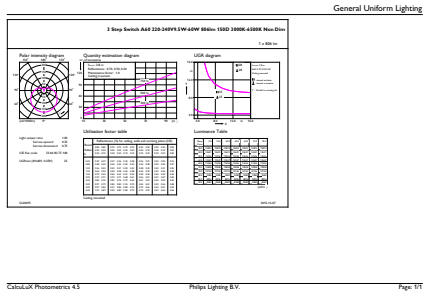

Datos del producto

Funcionamiento de emergencia	
Tapa y base	E27 [E27]
Cumple con el reglamento RoHS de la UE	Sí
Vida útil nominal (nominal)	15000 h
Ciclo de alternado	100000X
Tipo técnico	9.5-70W
Rendimiento inicial (conforme con IEC)	
Código de color	865/830 [CCT de 6,500 K/3,000 K]
Ángulo de haz (nominal)	150 °
Flujo luminoso (nominal)	806 lm
Designación de color	Luz de día fría/blanco
Temperatura de color correlacionada (nominal)	- K
Eficacia lumínica (promedio) (nominal)	84,00 lm/W
Consistencia de color	<6
Índice de reproducción de color (Nom)	80
LLMF al final de la vida útil nominal (nominal)	70 %

Código del producto completo 871869679112700

Nombre del producto del pedido SceneSwitch Color A60 9.5-70W E27
WW/CDL

EAN/UPC: producto 8718696791127

Código del pedido 929001155991

Numerador: cantidad por paquete 1

Numerador: paquetes por caja externa 4

N.º de material (12NC) 929001155991

Peso neto (pieza) 0,028 kg

Plano de dimensiones

Bulb A60 220-240V 9W-60W 806lm E27 ND

Product	D	C
SceneSwitch Color A60 9.5-70W E27 WW/CDL	61 mm	111 mm

Datos fotométricos

Scene Switch 9.5-60W A60 830 FR

Scene Switch 9.5-60W A60 865 FR

Lámparas LED prémium SceneSwitch

Datos fotométricos

Scene Switch 9.5-60W A60 806lm

Scene Switch 9.5-60W A60 806lm