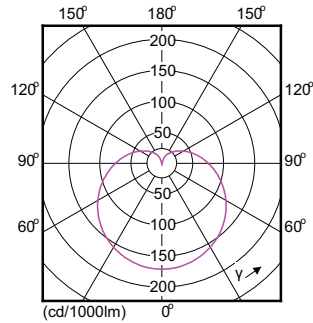

Numerador: paquetes por caja externa 4

N.º de material (12NC) 929001155991

Peso neto (pieza) 0,028 kg

Plano de dimensiones

Bulb A60 220-240V 9W-60W 806lm E27 ND

Product	D	C
SceneSwitch Color A60 9.5-70W E27 WW/CDL	61 mm	111 mm

Datos fotométricos

Scene Switch 9.5-60W A60 830 FR

Scene Switch 9.5-60W A60 865 FR

Lámparas LED prémium SceneSwitch

Datos fotométricos

Scene Switch 9.5-60W A60 806lm

Scene Switch 9.5-60W A60 806lm