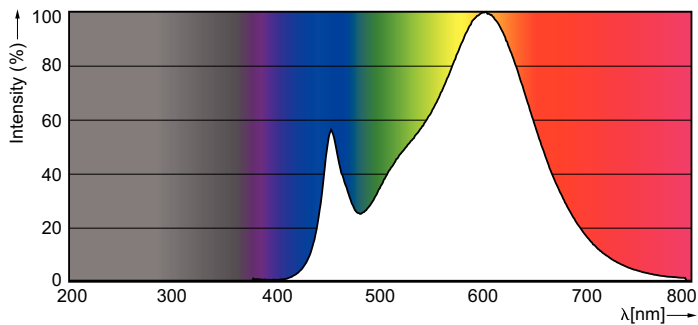

Datos del producto

Funcionamiento de emergencia	
Tapa y base	E27 [E27]
Cumple con el reglamento RoHS de la UE	Sí
Vida útil nominal (nominal)	15000 h
Ciclo de alternado	100000X
Tipo técnico	9.5-70W
Rendimiento inicial (conforme con IEC)	
Código de color	865/830 [CCT de 6,500 K/3,000 K]
Ángulo de haz (nominal)	150 °
Flujo luminoso (nominal)	806 lm
Designación de color	Luz de día fría/blanco
Temperatura de color correlacionada (nominal)	- K
Eficacia lumínica (promedio) (nominal)	84,00 lm/W
Consistencia de color	<6
Índice de reproducción de color (Nom)	80
LLMF al final de la vida útil nominal (nominal)	70 %

Lámparas LED prémium SceneSwitch

Datos técnicos de la luz

Acabado del foco Esmerilado

Aprobación y aplicación

Etiqueta de eficiencia energética (EEL) A+

Consumo de energía kWh/1000 h 10 kWh

Datos de producto

Datos fotométricos

Scene Switch 9.5-60W A60 830 FR

Scene Switch 9.5-60W A60 865 FR

Lámparas LED prémium SceneSwitch

Datos fotométricos

Scene Switch 9.5-60W A60 806lm

Scene Switch 9.5-60W A60 806lm