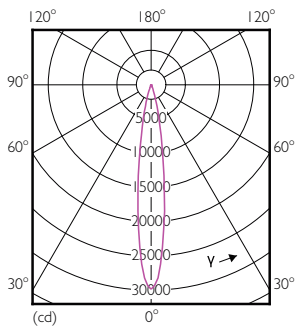

LEDspot PAR30L E27 3000K 15D