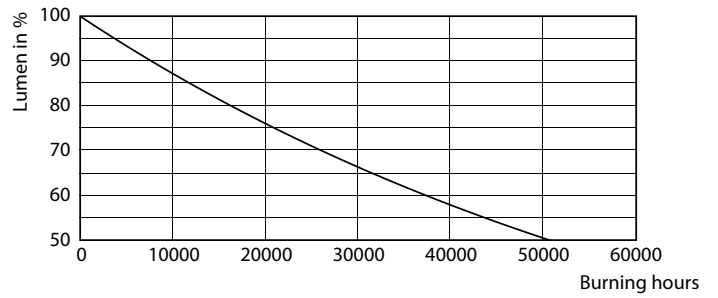

MASTER LEDspot PAR High Lumen

Vida útil

LEDspot MAS 37W E27 PAR30L 830 15D ND

LEDspot MAS 37W E27 PAR30L 830 15D ND