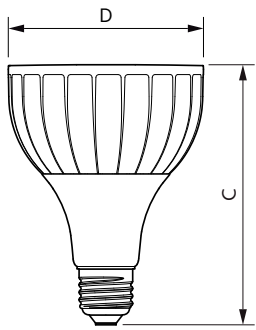

Datos del producto

Funcionamiento de emergencia	
Tapa y base	E27 [E27]
Cumple con el reglamento RoHS de la UE	Sí
Vida útil nominal (nominal)	25000 h
Ciclo de alternado	50000X
Tipo técnico	32-50W

Rendimiento inicial (conforme con IEC)	
Código de color	830 [CCT de 3,000 K]
Ángulo de haz (nominal)	15 °
Flujo luminoso (nominal)	3000 lm
Designación de color	Blanco (WH)
Temperatura de color correlacionada (nominal)	3000 K
Eficacia lumínica (promedio) (nominal)	93,00 lm/W
Consistencia de color	<6
Índice de reproducción de color (Nom)	82
LLMF al final de la vida útil nominal (nominal)	70 %

N.º de material (12NC)	929001354308
Peso neto (pieza)	0,410 kg

Plano de dimensiones

PAR30L 220-240V 32-70W 15D 3000K E27 ND

Product	D	C
Master LED PAR30L 32W 15D 830	95,5 mm	129 mm

Datos fotométricos

LEDspot PAR30L E27 3000K 15D