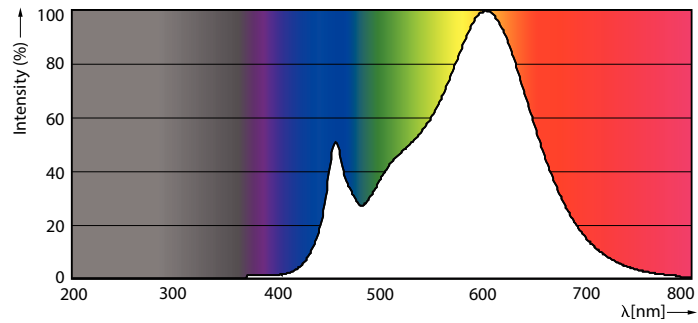

Datos fotométricos

LEDspot PAR30L E27 3000K 15D