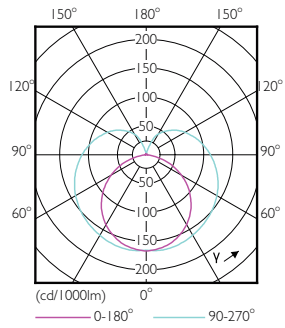

Tubos LED Essential T5 Mains

Datos fotométricos

ESSENTIAL LEDtube 8W G5 830 APR