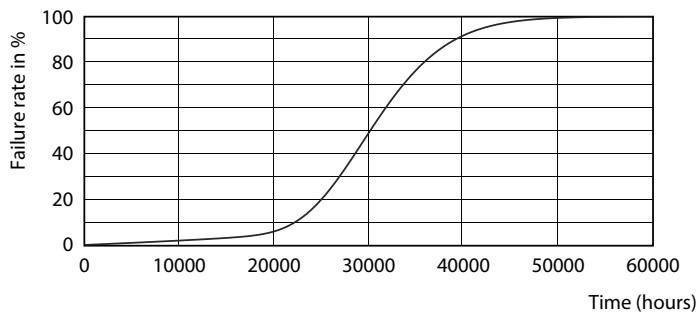

ESSENTIAL LEDtube 8W G5 830 APR

Tubos LED Essential T5 Mains

Datos fotométricos

ESSENTIAL LEDtube 8W G5 830 APR

Vida útil

ESSENTIAL LEDtube 8-16W G5 830-865 APR

ESSENTIAL LEDtube 8-16W G5 830-865 APR

ESSENTIAL LEDtube 8-16W G5 830-865 APR