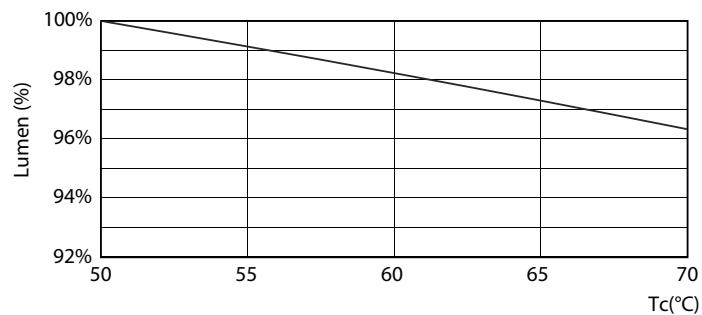

Tubos LED Essential T5 Mains

Vida útil

ESSENTIAL LEDtube 8W G5 830-865 APR