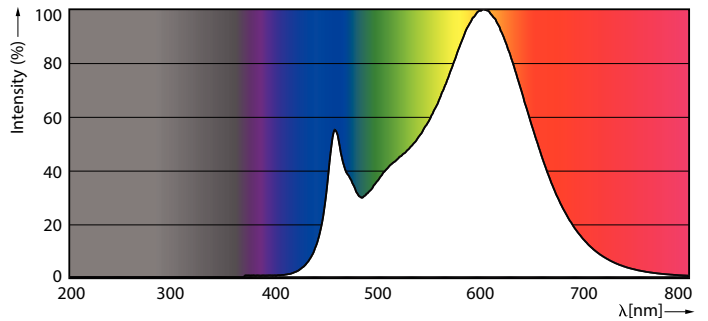

ESSENTIAL LEDtube 8W G5 830 APR