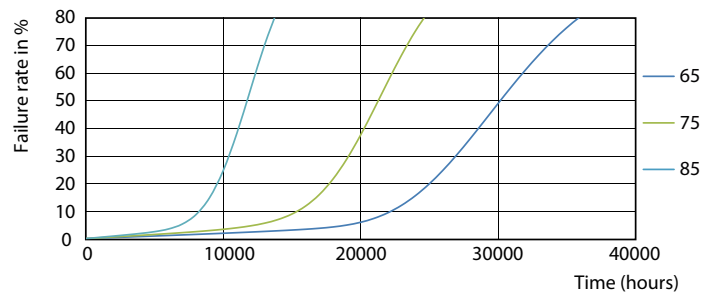

ESSENTIAL LEDtube 8W G5 830 APR

Tubos LED Essential T5 Mains

Datos fotométricos

ESSENTIAL LEDtube 8W G5 830 APR

Vida útil

ESSENTIAL LEDtube 8-16W G5 830-865 APR

ESSENTIAL LEDtube 8-16W G5 830-865 APR

ESSENTIAL LEDtube 8-16W G5 830-865 APR