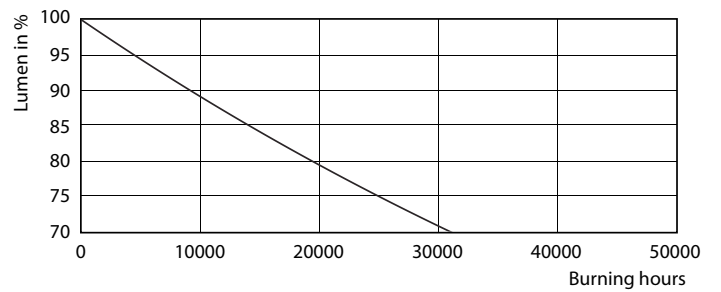

Datos del producto

Funcionamiento de emergencia		Potencia (promedio) (nominal)		8 W
Tapa y base	G5 [G5]	Corriente de la lámpara (máx.)	75 mA	
Cumple con el reglamento RoHS de la UE	Sí	Corriente de la lámpara (mín.)	30 mA	
Vida útil nominal (nominal)	30000 h	Tiempo de inicio (nominal)	0,5 s	
Ciclo de alternado	50000X	Tiempo de calentamiento para 60 % de luz (nominal)	0.5 s	
Rendimiento inicial (conforme con IEC)		Factor de potencia (nominal)	0.92	
Código de color	830 [CCT de 3,000 K]	Voltaje (nominal)	100-240 V	
Ángulo de haz (nominal)	200 °	Temperatura		
Flujo luminoso (nominal)	1000 lm	T° ambiente (máx.)	45 °C	
Designación de color	Blanco (WH)	T° ambiente (mín.)	-20 °C	
Temperatura de color correlacionada (nominal)	3000 K	T° almacenamiento (máx.)	65 °C	
Eficacia lumínica (promedio) (nominal)	112,00 lm/W	T° almacenamiento (mín.)	-40 °C	
Consistencia de color	<6	T° estuche máxima (nominal)	70 °C	
Índice de reproducción de color (Nom)	80	Controles y regulación		
LLMF al final de la vida útil nominal (nominal)	70 %	Con regulación de intensidad	No	
Mecánicos y de carcasa				
Frecuencia de entrada	50 a 60 Hz			

ESSENTIAL LEDtube 8W G5 830 APR

Tubos LED Essential T5 Mains

Datos fotométricos

ESSENTIAL LEDtube 8W G5 830 APR

Vida útil

ESSENTIAL LEDtube 8-16W G5 830-865 APR

ESSENTIAL LEDtube 8-16W G5 830-865 APR

ESSENTIAL LEDtube 8-16W G5 830-865 APR