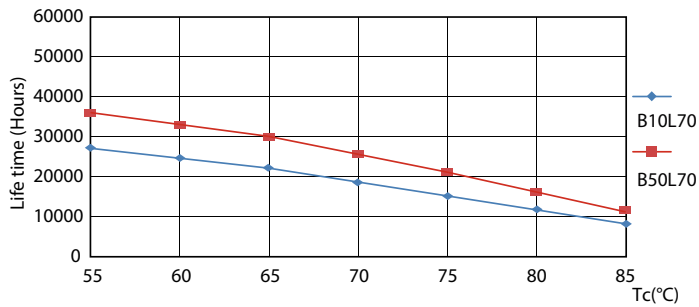

Datos del producto

Funcionamiento de emergencia		Potencia (promedio) (nominal)		8 W
Tapa y base	G5 [G5]	Corriente de la lámpara (máx.)	75 mA	
Cumple con el reglamento RoHS de la UE	Sí	Corriente de la lámpara (mín.)	30 mA	
Vida útil nominal (nominal)	30000 h	Tiempo de inicio (nominal)	0,5 s	
Ciclo de alternado	50000X	Tiempo de calentamiento para 60 % de luz (nominal)	0.5 s	
Rendimiento inicial (conforme con IEC)		Factor de potencia (nominal)	0.92	
Código de color	830 [CCT de 3,000 K]	Voltaje (nominal)	100-240 V	
Ángulo de haz (nominal)	200 °	Temperatura		
Flujo luminoso (nominal)	1000 lm	T° ambiente (máx.)	45 °C	
Designación de color	Blanco (WH)	T° ambiente (mín.)	-20 °C	
Temperatura de color correlacionada (nominal)	3000 K	T° almacenamiento (máx.)	65 °C	
Eficacia lumínica (promedio) (nominal)	112,00 lm/W	T° almacenamiento (mín.)	-40 °C	
Consistencia de color	<6	T° estuche máxima (nominal)	70 °C	
Índice de reproducción de color (Nom)	80	Controles y regulación		
LLMF al final de la vida útil nominal (nominal)	70 %	Con regulación de intensidad	No	
Mecánicos y de carcasa				
Frecuencia de entrada	50 a 60 Hz			

ESSENTIAL LEDtube 8W G5 830 APR

Tubos LED Essential T5 Mains

Datos fotométricos

ESSENTIAL LEDtube 8W G5 830 APR

Vida útil

ESSENTIAL LEDtube 8-16W G5 830-865 APR

ESSENTIAL LEDtube 8-16W G5 830-865 APR

ESSENTIAL LEDtube 8-16W G5 830-865 APR