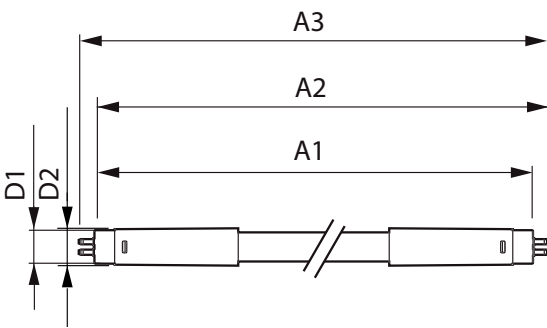

Tubos LED Essential T5 Mains

Datos técnicos de la luz

Longitud del producto 600 mm

Aprobación y aplicación

Etiqueta de eficiencia energética (EEL) A+

Consumo de energía kWh/1000 h - kWh

Datos de producto

Código del producto completo 871869673414800

Nombre del producto del pedido CorePro LEDtube 600mm 8W830
G5 I MX

EAN/UPC: producto 8718696734148

Código del pedido 929001380612

Numerador: cantidad por paquete 1

Numerador: paquetes por caja externa 20

N.º de material (12NC) 929001380612

Peso neto (pieza) 0,080 kg

Plano de dimensiones

TLED 600mm 100-240V 8-14W 1050lm 3000K

Product	D1	D2	A1	A2	A3
CorePro LEDtube 600mm 8W830 G5 I MX	15,8 mm	19 mm	549 mm	556,1 mm	563,2 mm

Datos fotométricos

ESSENTIAL LEDtube 8W G5 830 APR

ESSENTIAL LEDtube 8W G5 830 APR

Tubos LED Essential T5 Mains

Datos fotométricos

ESSENTIAL LEDtube 8W G5 830 APR

Vida útil

ESSENTIAL LEDtube 8-16W G5 830-865 APR

ESSENTIAL LEDtube 8-16W G5 830-865 APR

ESSENTIAL LEDtube 8-16W G5 830-865 APR