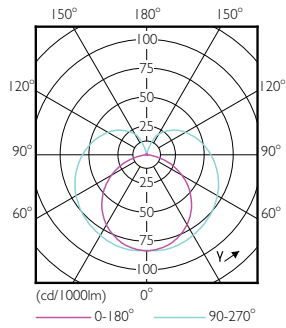

N.º de material (12NC) 929001380912

Peso neto (pieza) 0,160 kg

Plano de dimensiones

TLED 1200mm 100-240V 16-28W 3000K

Product	D1	D2	A1	A2	A3
CorePro LEDtube 1200mm 16W830 G5 I MX	15,8 mm	19 mm	1149 mm	1156,1 mm	1163,2 mm

Datos fotométricos

ESSENTIAL LEDtube 16W G5 830 APR

ESSENTIAL LEDtube 16W G5 830 APR

Tubos LED Essential T5 Mains

Datos fotométricos

ESSENTIAL LEDtube 16W G5 830 APR

Vida útil

ESSENTIAL LEDtube 8-16W G5 830-865 APR