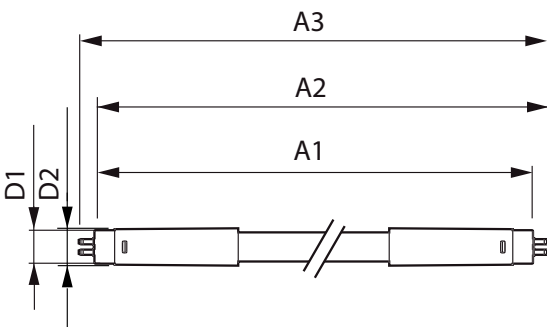

Tubos LED Essential T5 Mains

Datos técnicos de la luz

Longitud del producto 1200 mm

Aprobación y aplicación

Etiqueta de eficiencia energética (EEL) A+

Consumo de energía kWh/1000 h - kWh

Datos de producto

Código del producto completo 871869673416200

Nombre del producto del pedido CorePro LEDtube 1200mm 16W830
G5 I MX

EAN/UPC: producto 8718696734162

Código del pedido 929001380912

Numerador: cantidad por paquete 1

Numerador: paquetes por caja externa 20

N.º de material (12NC) 929001380912

Peso neto (pieza) 0,160 kg

Plano de dimensiones

TLED 1200mm 100-240V 16-28W 3000K

Product	D1	D2	A1	A2	A3
CorePro LEDtube 1200mm 16W830 G5 I MX	15,8 mm	19 mm	1149 mm	1156,1 mm	1163,2 mm