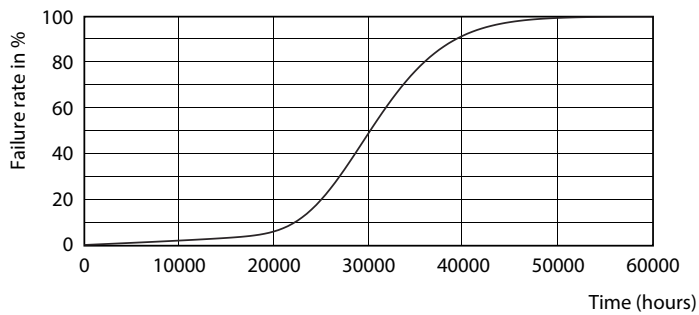

Datos fotométricos

ESSENTIAL LEDtube 16W G5 830 APR

ESSENTIAL LEDtube 16W G5 830 APR

Tubos LED Essential T5 Mains

Datos fotométricos

ESSENTIAL LEDtube 16W G5 830 APR

Vida útil

ESSENTIAL LEDtube 8-16W G5 830-865 APR