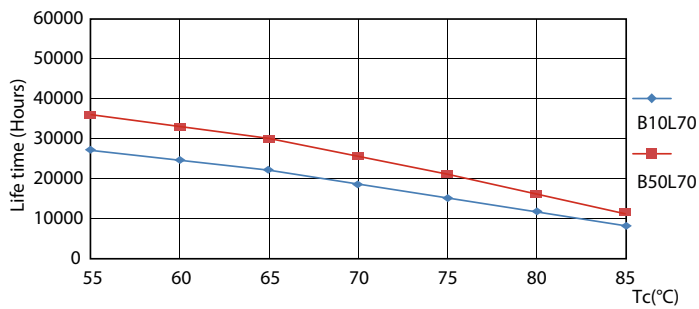

Datos del producto

Funcionamiento de emergencia	
Tapa y base	G5 [G5]
Cumple con el reglamento RoHS de la UE	Si
Vida útil nominal (nominal)	30000 h
Ciclo de alternado	50000X

Rendimiento inicial (conforme con IEC)	
Código de color	830 [CCT de 3,000 K]
Ángulo de haz (nominal)	200 °
Flujo luminoso (nominal)	2000 lm
Designación de color	Blanco (WH)
Temperatura de color correlacionada (nominal)	3000 K
Eficacia lumínica (promedio) (nominal)	115,00 lm/W
Consistencia de color	<6
Índice de reproducción de color (Nom)	80
LLMF al final de la vida útil nominal (nominal)	70 %

Datos fotométricos

ESSENTIAL LEDtube 16W G5 830 APR

ESSENTIAL LEDtube 16W G5 830 APR

Tubos LED Essential T5 Mains

Datos fotométricos

ESSENTIAL LEDtube 16W G5 830 APR

Vida útil

ESSENTIAL LEDtube 8-16W G5 830-865 APR