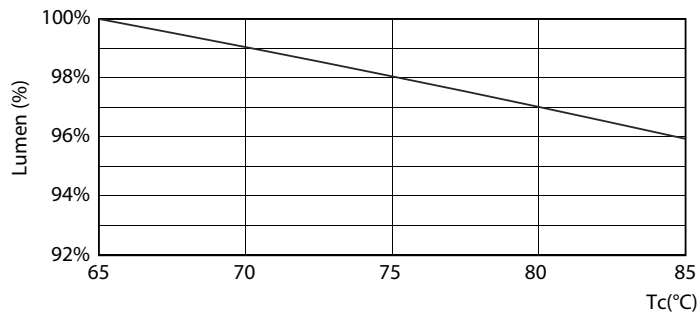

Tubos LED Essential T5 Mains

Vida útil

ESSENTIAL LEDtube 16W G5 830-865 APR