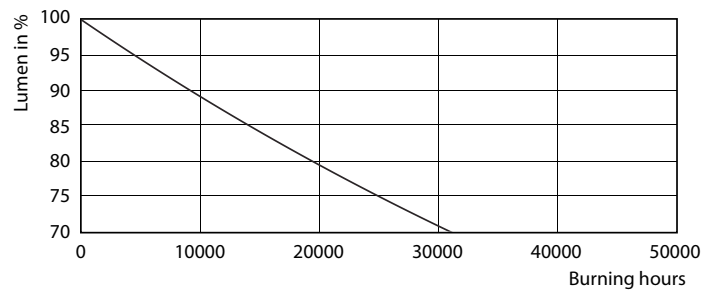

ESSENTIAL LEDtube 8-16W G5 830-865 APR

ESSENTIAL LEDtube 8-16W G5 830-865 APR