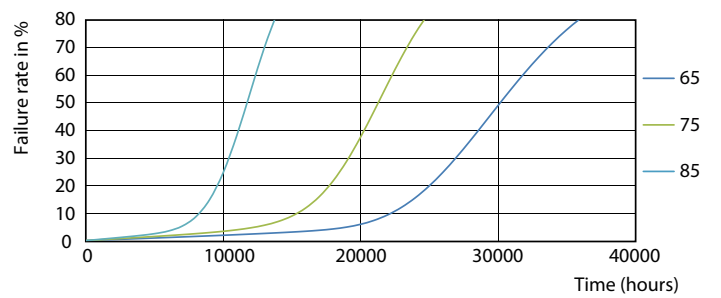

Tubos LED Essential T5 Mains

Datos fotométricos

Vida útil

ESSENTIAL LEDtube 8-16W G5 830-865 APR