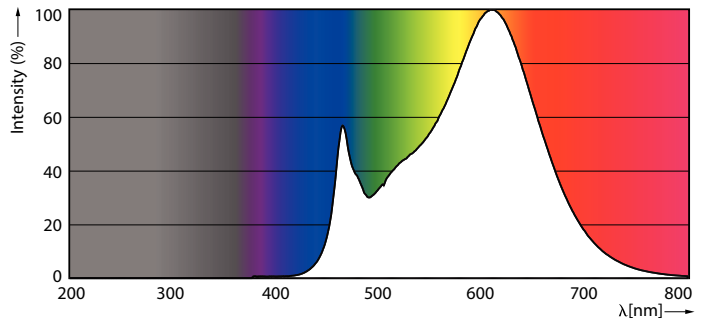

ESSENTIAL LEDtube 16W G5 830 APR