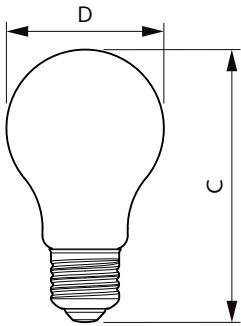

929001391942

Numerador: cantidad por paquete

1

Numerador: paquetes por caja externa

4

N.º de material (12NC)

929001391942

Peso neto (pieza)

0,028 kg

Plano de dimensiones

A60 230V 2-15W 125lm 2000K E27 ND Fila

Product	D	C
LED classic SP 14W A60 E27 GOLD ND 1BC/4	60 mm	106 mm

Datos fotométricos

LEDbulb 14W E27 820 CL A60

CAESOLUX Photometric 4.5 Philips Lighting B.V. Page 1/1