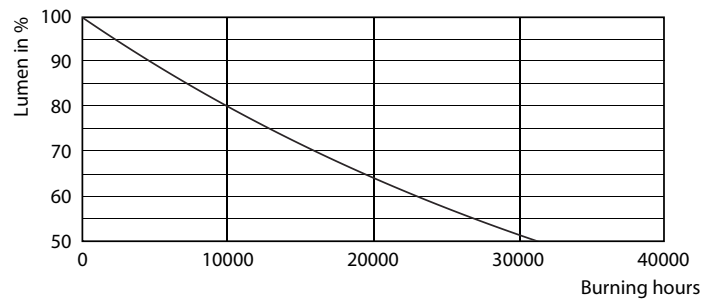

Datos del producto

Funcionamiento de emergencia	
Tapa y base	E27 [E27]
Cumple con el reglamento RoHS de la UE	Sí
Vida útil nominal (nominal)	15000 h
Ciclo de alternado	20000X
Tipo técnico	2.3-14W
LLMF al final de la vida útil nominal (nominal) 70 %	
Mecánicos y de carcasa	
Frecuencia de entrada	50 a 60 Hz
Potencia (promedio) (nominal)	2,3 W
Corriente de la lámpara (nominal)	26 mA
Equivalente en potencia en vatios	14 W
Tiempo de inicio (nominal)	0,5 s
Tiempo de calentamiento para 60 % de luz (nominal)	0,5 s
Factor de potencia (nominal)	0,4
Voltaje (nominal)	220-240 V
Temperatura	
T° estuche máxima (nominal)	60 °C

0,028 kg

Plano de dimensiones

A60 230V 2-15W 125lm 2000K E27 ND Fila

Product	D	C
LED classic SP 14W A60 E27 GOLD ND 1BC/4	60 mm	106 mm

Datos fotométricos

LEDbulb 14W E27 820 CL A60

CAESOLUX Photometric 4.5 Philips Lighting B.V. Page 1/1

CLA LEDbulb 14W E27 820 CL A60

Lámparas LED prémium Vintage Filament

Datos fotométricos

CLA LEDbulb 14W E27 820 CL A60

Vida útil

LEDbulb 14W E27 820 CL A60

LEDbulb 14W E27 820 CL A60