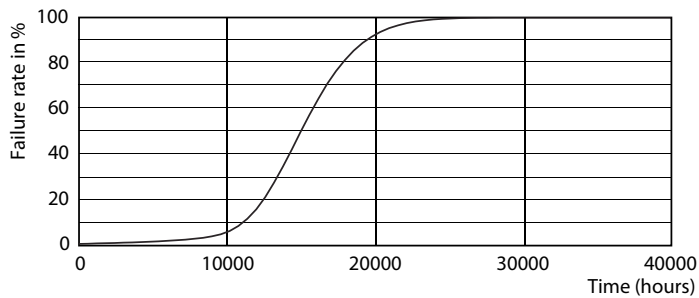

CLA LEDbulb 14W E27 820 CL A60

Lámparas LED prémium Vintage Filament

Datos fotométricos

CLA LEDbulb 14W E27 820 CL A60

Vida útil

LEDbulb 14W E27 820 CL A60

LEDbulb 14W E27 820 CL A60