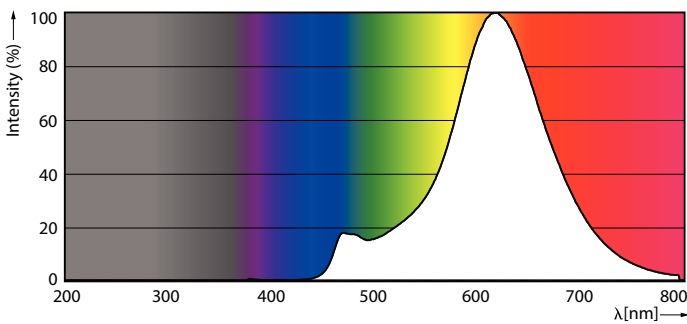

0,028 kg

Plano de dimensiones

A60 230V 2-15W 125lm 2000K E27 ND Fila

Product	D	C
LED classic SP 14W A60 E27 GOLD ND 1BC/4	60 mm	106 mm

Datos fotométricos

LEDbulb 14W E27 820 CL A60

CAESOLUX Photometric 4.5 Philips Lighting B.V. Page 1/1