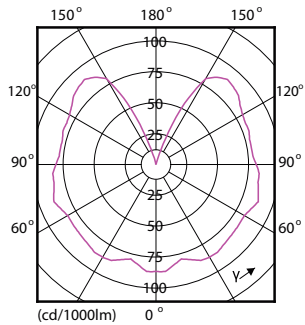

Lámparas LED prémium Vintage Filament

Datos fotométricos

CLA LEDbulb 14W E27 820 CL A60