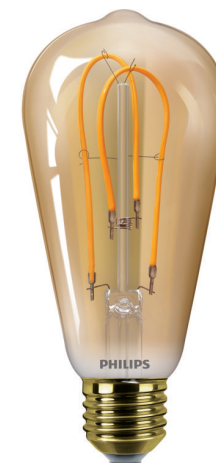

PHILIPS

Eco passport

LED classic SP 25W ST64 E27 GOLD ND1BC/4 Lámparas LED prémium Vintage Filament

Con un diseño tradicional clásico, la nueva familia de lámparas LED Philips Vintage evoca las lámparas incandescentes familiares. Disponible en una variedad de formas gigantes, velas y otros formatos conocidos, proporciona un ajuste imperceptible en tu espacio. Cuando se utiliza como pieza simbólica, agrega una sensación de nostalgia y crea una atmósfera muy agradable para la socialización y la relajación.