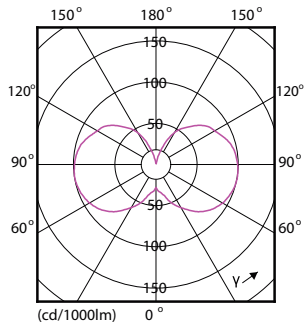

Lámparas LED prémium Vintage Filament

Datos fotométricos

CLA LEDbulb 25W E27 820 CL ST64