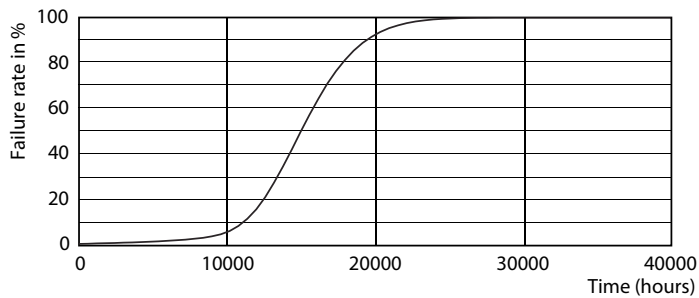

Vida útil

LEDbulb 14W E27 820 CL A60