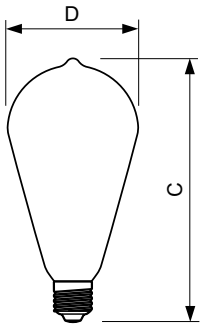

Lámparas LED prémium Vintage Filament

Controles y regulación

Con regulación de intensidad No

Datos técnicos de la luz

Acabado del foco Transparente

Aprobación y aplicación

Etiqueta de eficiencia energética (EEL) Not applicable

Consumo de energía kWh/1000 h 5 kWh

Datos de producto

Código del producto completo 871869960665700

Nombre del producto del pedido LED classic SP 25W ST64 E27 GOLD ND1BC/4

EAN/UPC: producto 8718699606657

Código del pedido 929001392042

Numerador: cantidad por paquete 1

Numerador: paquetes por caja externa 4

N.º de material (12NC) 929001392042

Peso neto (pieza) 0,055 kg

Plano de dimensiones

ST64 230V 3-25W 250lm 2000K E27 ND Fila

Product	D	C
LED classic SP 25W ST64 E27 GOLD ND1BC/4	64 mm	143 mm