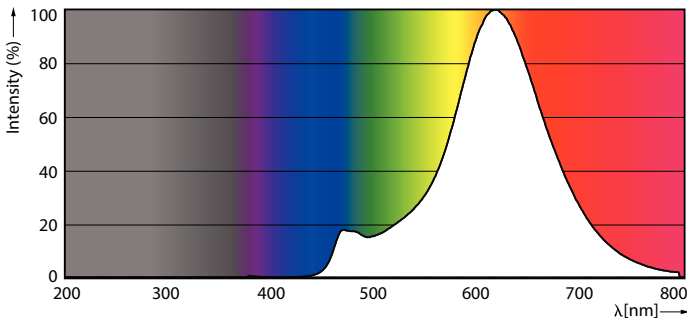

Datos fotométricos

LEDbulb 14W E27 820 CL A60