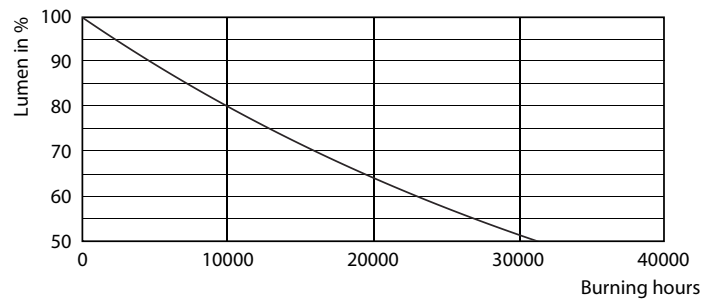

LEDbulb 14W E27 820 CL A60