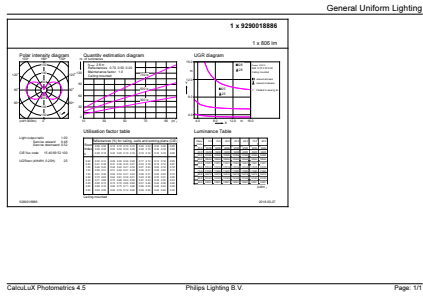

Lámparas LED prémium SceneSwitch

Datos fotométricos

LED Bulb CLA SSW 60W E27 A60 Clear 827-822 ND