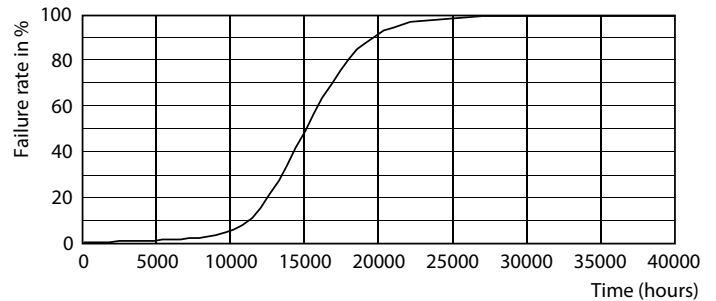

Datos del producto

Funcionamiento de emergencia	
Tapa y base	E27 [E27]
Cumple con el reglamento RoHS de la UE	Sí
Vida útil nominal (nominal)	15000 h
Ciclo de alternado	20000X
Tipo técnico	7.5-3-1.6-60-30-16W
Rendimiento inicial (conforme con IEC)	
Código de color	827/825/822 [CCT de 2,700 K/2,500 K/ 2,200 K]
Ángulo de haz (nominal)	280 °
Flujo luminoso (nominal)	806-320-150 lm
Designación de color	Cálido/extracálido/muy cálido
Temperatura de color correlacionada (nominal)	- K
Eficacia lumínica (promedio) (nominal)	107,00 lm/W
Consistencia de color	<6
Índice de reproducción de color (Nom)	80

Plano de dimensiones

Bulb 806-320-150lm 2700-2500-2200K E27

Product	D	C
LED classic SSW 60W A60 E27 WW CL 1BC/6	60 mm	104 mm

Datos fotométricos

LEDBulb CLA SSW 60W E27 A60 Clear 827-822 ND

LEDBulb CLA SSW 60W E27 A60 Clear 827-822 ND

Lámparas LED prémium SceneSwitch

Datos fotométricos

LED Bulb CLA SSW 60W E27 A60 Clear 827-822 ND

Vida útil

LED Bulb CLA SSW 60W E27 A60 Clear 827-822 ND

LED Bulb CLA SSW 60W E27 A60 Clear 827-822 ND