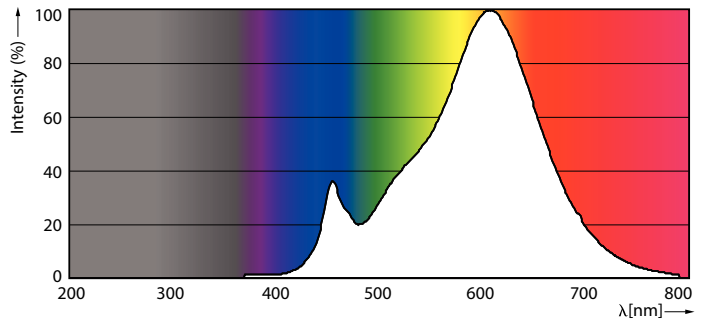

Datos del producto

Funcionamiento de emergencia	
Tapa y base	E27 [E27]
Cumple con el reglamento RoHS de la UE	Sí
Vida útil nominal (nominal)	15000 h
Ciclo de alternado	20000X
Tipo técnico	7.5-3-1.6-60-30-16W
Rendimiento inicial (conforme con IEC)	
Código de color	827/825/822 [CCT de 2,700 K/2,500 K/ 2,200 K]
Ángulo de haz (nominal)	280 °
Flujo luminoso (nominal)	806-320-150 lm
Designación de color	Cálido/extracálido/muy cálido
Temperatura de color correlacionada (nominal)	- K
Eficacia lumínica (promedio) (nominal)	107,00 lm/W
Consistencia de color	<6
Índice de reproducción de color (Nom)	80

Lámparas LED prémium SceneSwitch

Datos técnicos de la luz

Acabado del foco	Transparente
------------------	--------------

Aprobación y aplicación

Etiqueta de eficiencia energética (EEL)	Not applicable
Consumo de energía kWh/1000 h	8 kWh

Plano de dimensiones

Bulb 806-320-150lm 2700-2500-2200K E27

Product	D	C
LED classic SSW 60W A60 E27 WW CL 1BC/6	60 mm	104 mm

Datos fotométricos

LEDBulb CLA SSW 60W E27 A60 Clear 827-822 ND

LEDBulb CLA SSW 60W E27 A60 Clear 827-822 ND