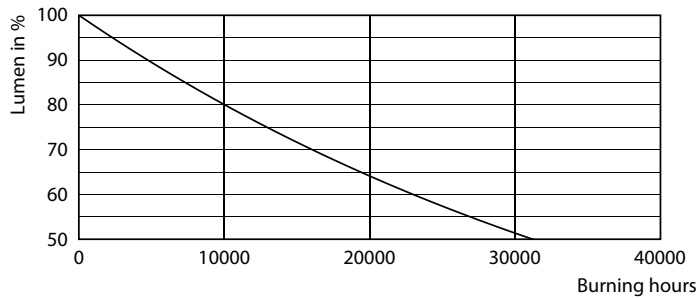

Vida útil

LED Bulb CLA SSW 60W E27 A60 Clear 827-822 ND