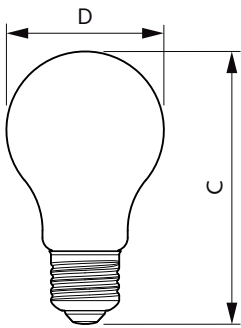

Datos del producto

Funcionamiento de emergencia	
Tapa y base	E27 [E27]
Cumple con el reglamento RoHS de la UE	Sí
Vida útil nominal (nominal)	15000 h
Ciclo de alternado	20000X
Tipo técnico	7.5-3-1.6-60-30-16W
Rendimiento inicial (conforme con IEC)	
Código de color	827/825/822 [CCT de 2,700 K/2,500 K/ 2,200 K]
Ángulo de haz (nominal)	280 °
Flujo luminoso (nominal)	806-320-150 lm
Designación de color	Cálido/extracálido/muy cálido
Temperatura de color correlacionada (nominal)	- K
Eficacia lumínica (promedio) (nominal)	107,00 lm/W
Consistencia de color	<6
Índice de reproducción de color (Nom)	80

Datos de producto

Código del producto completo	871869960667100
Nombre del producto del pedido	LED classic SSW 60W A60 E27 WW CL 1BC/6

EAN/UPC: producto	8718699606671
Código del pedido	929001888642
Numerador: cantidad por paquete	1
Numerador: paquetes por caja externa	4
N.º de material (12NC)	929001888642
Peso neto (pieza)	0,028 kg

Plano de dimensiones

Bulb 806-320-150lm 2700-2500-2200K E27

Product	D	C
LED classic SSW 60W A60 E27 WW CL 1BC/6	60 mm	104 mm

Datos fotométricos

LEDBulb CLA SSW 60W E27 A60 Clear 827-822 ND

LEDBulb CLA SSW 60W E27 A60 Clear 827-822 ND