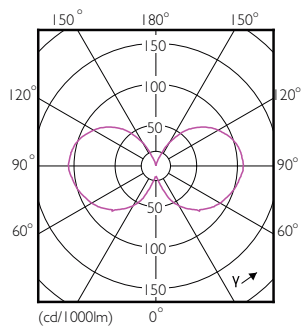

Datos del producto

Funcionamiento de emergencia	
Tapa y base	E27 [E27]
Cumple con el reglamento RoHS de la UE	Sí
Vida útil nominal (nominal)	15000 h
Ciclo de alternado	20000X
Tipo técnico	7.5-3-1.6-60-30-16W
Rendimiento inicial (conforme con IEC)	
Código de color	827/825/822 [CCT de 2,700 K/2,500 K/ 2,200 K]
Ángulo de haz (nominal)	280 °
Flujo luminoso (nominal)	806-320-150 lm
Designación de color	Cálido/extracálido/muy cálido
Temperatura de color correlacionada (nominal)	- K
Eficacia lumínica (promedio) (nominal)	107,00 lm/W
Consistencia de color	<6
Índice de reproducción de color (Nom)	80

Datos de producto

Código del producto completo	871869960667100
Nombre del producto del pedido	LED classic SSW 60W A60 E27 WW CL 1BC/6

EAN/UPC: producto	8718699606671
Código del pedido	929001888642
Numerador: cantidad por paquete	1
Numerador: paquetes por caja externa	4
N.º de material (12NC)	929001888642
Peso neto (pieza)	0,028 kg

Plano de dimensiones

Bulb 806-320-150lm 2700-2500-2200K E27

Product	D	C
LED classic SSW 60W A60 E27 WW CL 1BC/6	60 mm	104 mm

Datos fotométricos

LEDBulb CLA SSW 60W E27 A60 Clear 827-822 ND

LEDBulb CLA SSW 60W E27 A60 Clear 827-822 ND